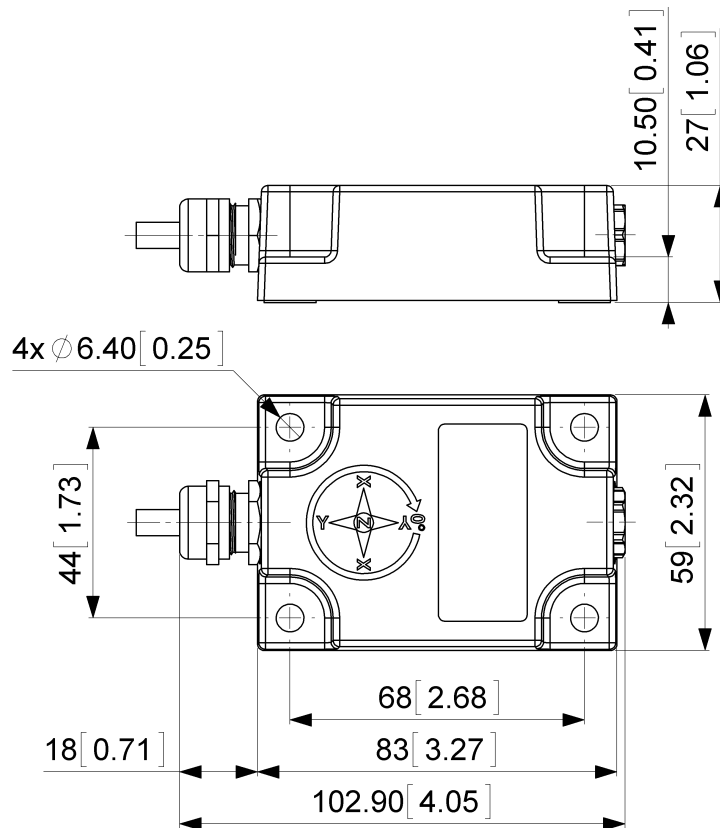

POSITAL

FRABA

GND	Jaune
X-Axis, Voltage Output	Vert
Y-Axis, Voltage Output	Bleu
RxD	Gris
TxD	Rose
Set1	Brun
Set2	Blanc
Shielding	Bouclier

Dessin de Dimension

[2D dessin](#)

Accessoires

Contact

Data Sheet
Printed at 28-09-2017 12:09