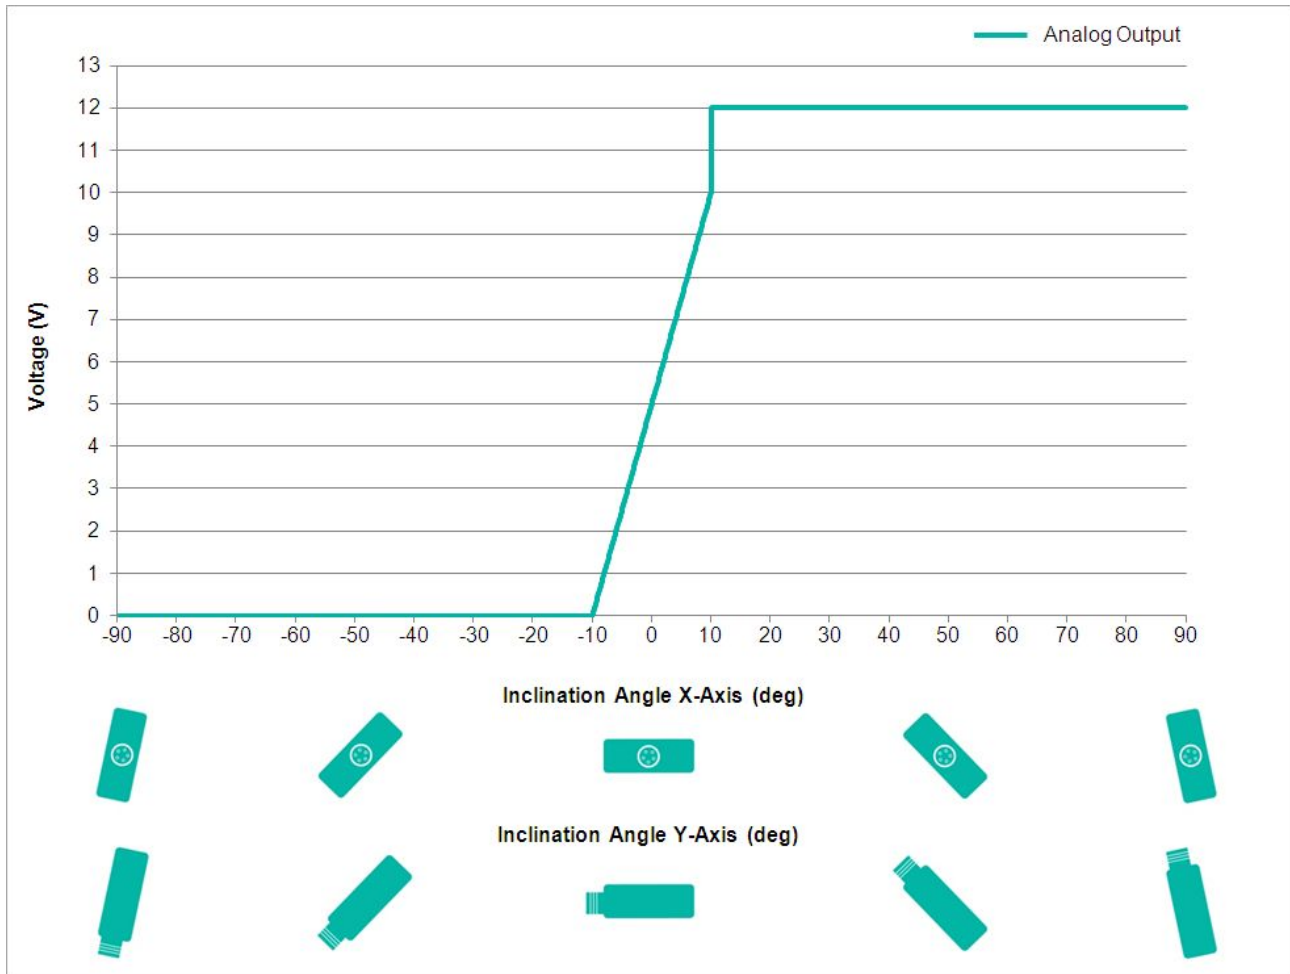

TILTIX Inclinomètre

ACS-010-2-SV20-HE2-AW

POSITAL
FRABA

Données générales

Application	Contrôle de Position à deux Axes et de Nivellement
Plage de Mesure	$\pm 10^\circ$
Précision	0,10°
Résolution	0,01°

Données électriques

POSITAL

FRABA

Tenue aux Vibrations	1,5 mm (10 Hz - 58 Hz) & ≤ 20 g (58 Hz to 2000 Hz)
----------------------	--

Données mécaniques

Matière du Boîtier	Renforcé de Fibres de PBT (Polybutylène Téréphtalate)
Matériau d'Enrobage	PUR (Polyurethane)
Poids	800 g (1.76 lb)

Données mécaniques

MTTF	400 years @ 40 °C
Certificats	CE

Interface

Interface	Analogique Tension 0-10 V + RS232
Teach In	Mise à zéro, Inverse Direction, évaluation Range programmation
Temps de Stabilisation	125 ms
Type de Sortie	Tension 0 - 10 V
Résistance de Charge Minimum	5 kΩ
Vitesse de Transmission	RS232: min. 1200 Baud; max. 115200 Baud
Vitesse de Transmission par Défaut	RS232: 9600 Baud
Linéarité	± 0,02%

Raccordement électrique

Type de Connexion	Câble 10 m
Longueur du Câble	10 m [394"]
Section de Fil	0,14 mm ² / AWG 26
Matière / Type	PVC
Diamètre du Câble	6 mm (0,24 in)
Rayon de Courbure Minimum	46 mm (1.81") fixe, 61 mm (2.4") flexion