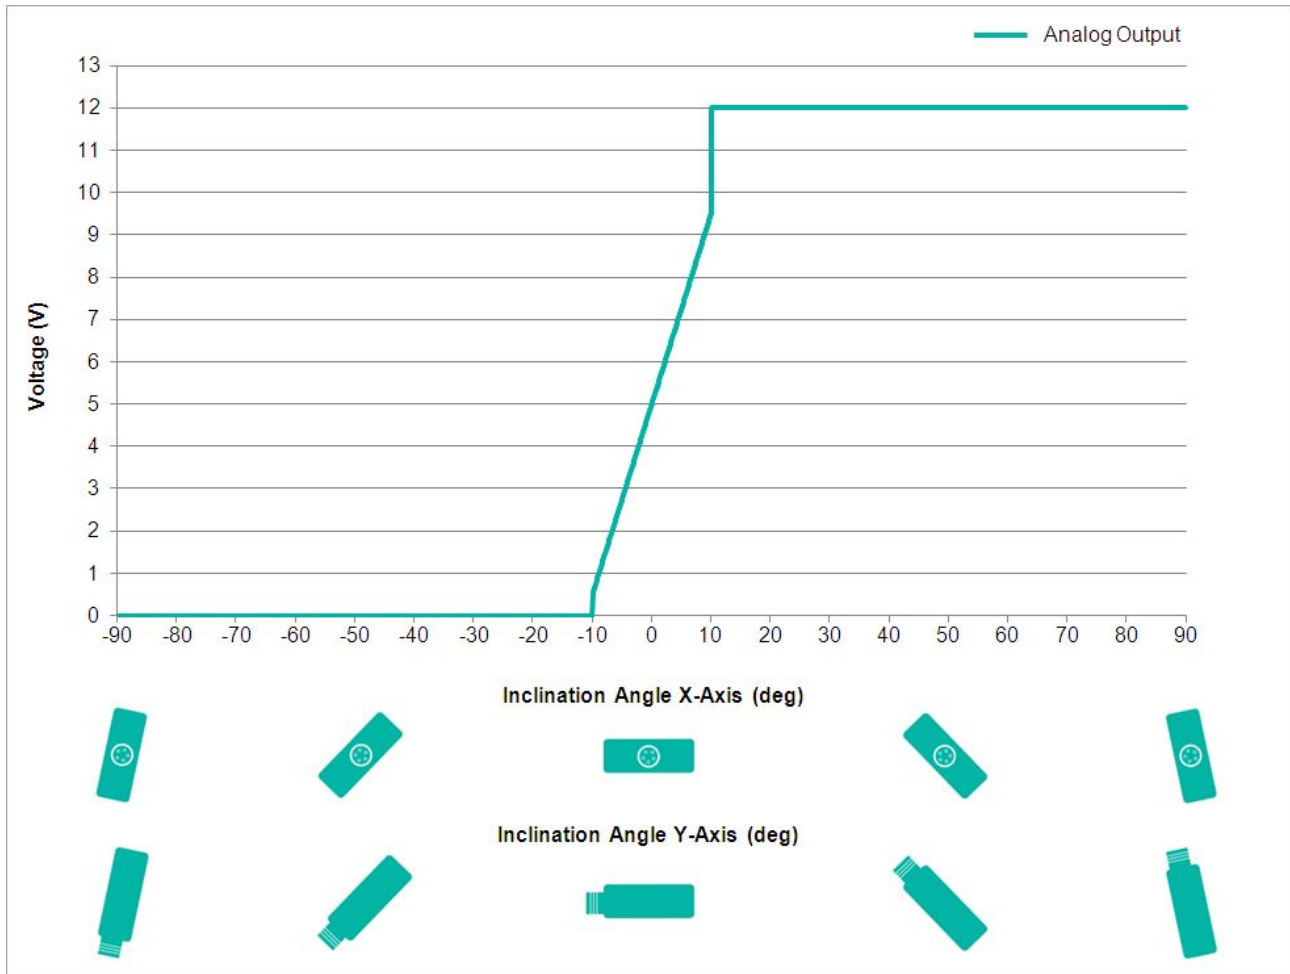

TILTIX Inclinomètre

ACS-010-2-SV40-HE2-AW

POSITAL
FRABA

Données générales

Application	Contrôle de Position à deux Axes et de Nivellement
Plage de Mesure	$\pm 10^\circ$
Précision	0,10°
Résolution	0,01°

Données électriques

POSITAL

FRABA

Tenue aux Vibrations	1,5 mm (10 Hz - 58 Hz) & ≤ 20 g (58 Hz to 2000 Hz)
----------------------	--

Données mécaniques

Matière du Boîtier	Renforcé de Fibres de PBT (Polybutylène Téréphtalate)
Matériau d'Enrobage	PUR (Polyurethane)
Poids	800 g (1.76 lb)

Données mécaniques

MTTF	400 years @ 40 °C
Certificats	CE

Interface

Interface	Analogique Tension 0.5-9.5 V + RS232
Teach In	Mise à zéro, Inverse Direction, évaluation Range programmation
Temps de Stabilisation	125 ms
Type de Sortie	Tension 0,5 - 9,5 V
Résistance de Charge Minimum	5 kΩ
Vitesse de Transmission	RS232: min. 1200 Baud; max. 115200 Baud
Vitesse de Transmission par Défaut	RS232: 9600 Baud
Linéarité	± 0,02%

Raccordement électrique

Type de Connexion	Câble 10 m
Longueur du Câble	10 m [394"]
Section de Fil	0,14 mm ² / AWG 26
Matière / Type	PVC
Diamètre du Câble	6 mm (0,24 in)
Rayon de Courbure Minimum	46 mm (1.81") fixe, 61 mm (2.4") flexion