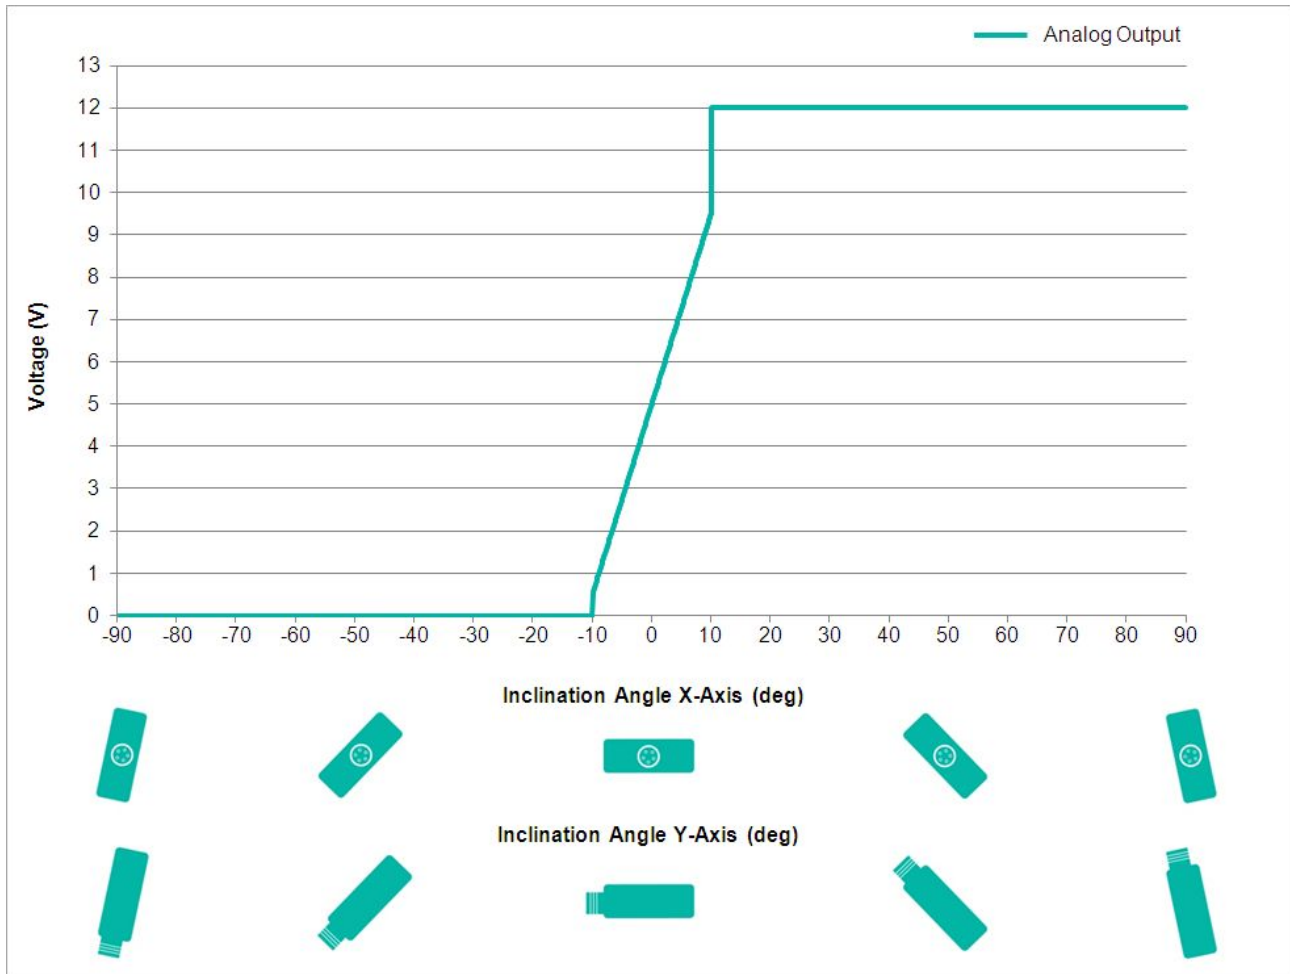

Spécifications environnementales

Température de Service	-40 °C (-40 °F) - +80 °C (+176 °F)
Température de Stockage	-40 °C (-40 °F) - +85 °C (+185 °F)
Gradient de température	0.004°/ K
Classe de Protection	IP68/IP69K
Résistance aux Chocs	≤ 100 g (demi-sinus 6 ms, EN 60068-2-27)
Tenue aux Vibrations	1,5 mm (10 Hz - 58 Hz) & ≤ 20 g (58 Hz to 2000 Hz)

Data Sheet

Printed at 28-09-2017 12:09

POSITAL

FRABA

Données mécaniques

Matière du Boîtier	Moulé sous Pression en Alliage d'Aluminium
Matériau d'Enrobage	PUR (Polyurethane)
Poids	970 g (2.14 lb)

Données mécaniques

MTTF	400 years @ 40 °C
Certificats	CE

Interface

Interface	Analogique Tension 0.5-9.5 V + RS232
Teach In	Mise à zéro, Inverse Direction, évaluation Range programmation
Temps de Stabilisation	125 ms
Type de Sortie	Tension 0,5 - 9,5 V
Résistance de Charge Minimum	5 k Ω
Vitesse de Transmission	RS232: min. 1200 Baud; max. 115200 Baud
Vitesse de Transmission par Défaut	RS232: 9600 Baud
Linéarité	$\pm 0,02\%$

Raccordement électrique

Type de Connexion	Câble 5 m
Longueur du Câble	5 m [197"]
Section de Fil	0.34 mm ² / AWG 22
Matière / Type	PUR / PU
Diamètre du Câble	7.5 mm (0.30 in)
Rayon de Courbure Minimum	56 mm (2.2 in) fixe, 75 mm (3 in) flexion