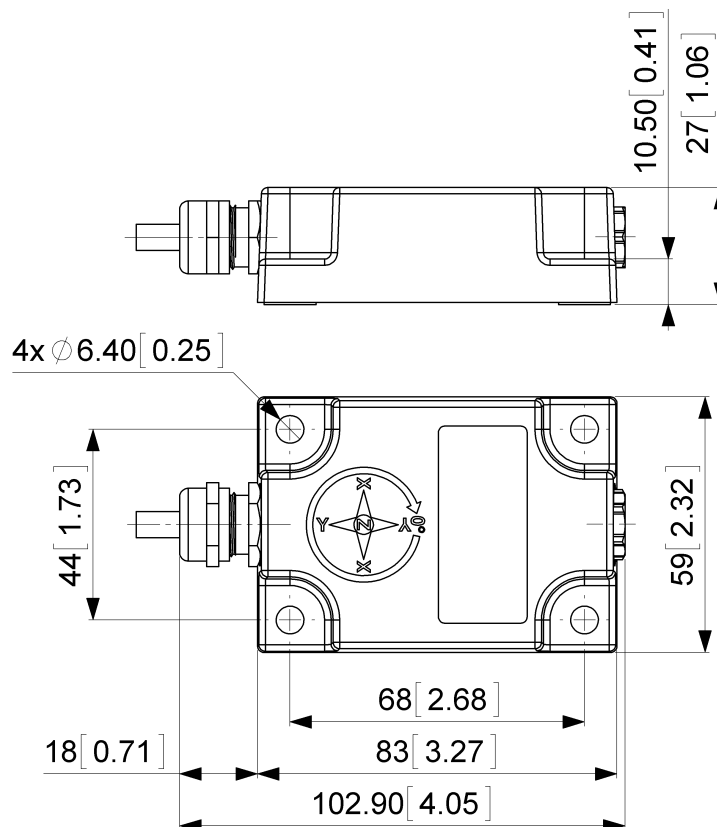

POSITAL

FRABA

GND	Jaune
X-Axis, Voltage Output	Vert
Y-Axis, Voltage Output	Bleu
RxD	Gris
TxD	Rose
Set1	Brun
Set2	Blanc
Shielding	Bouclier

Dessin de Dimension

[2D dessin](#)

Accessoires

Contact

Data Sheet
Printed at 28-09-2017 12:09