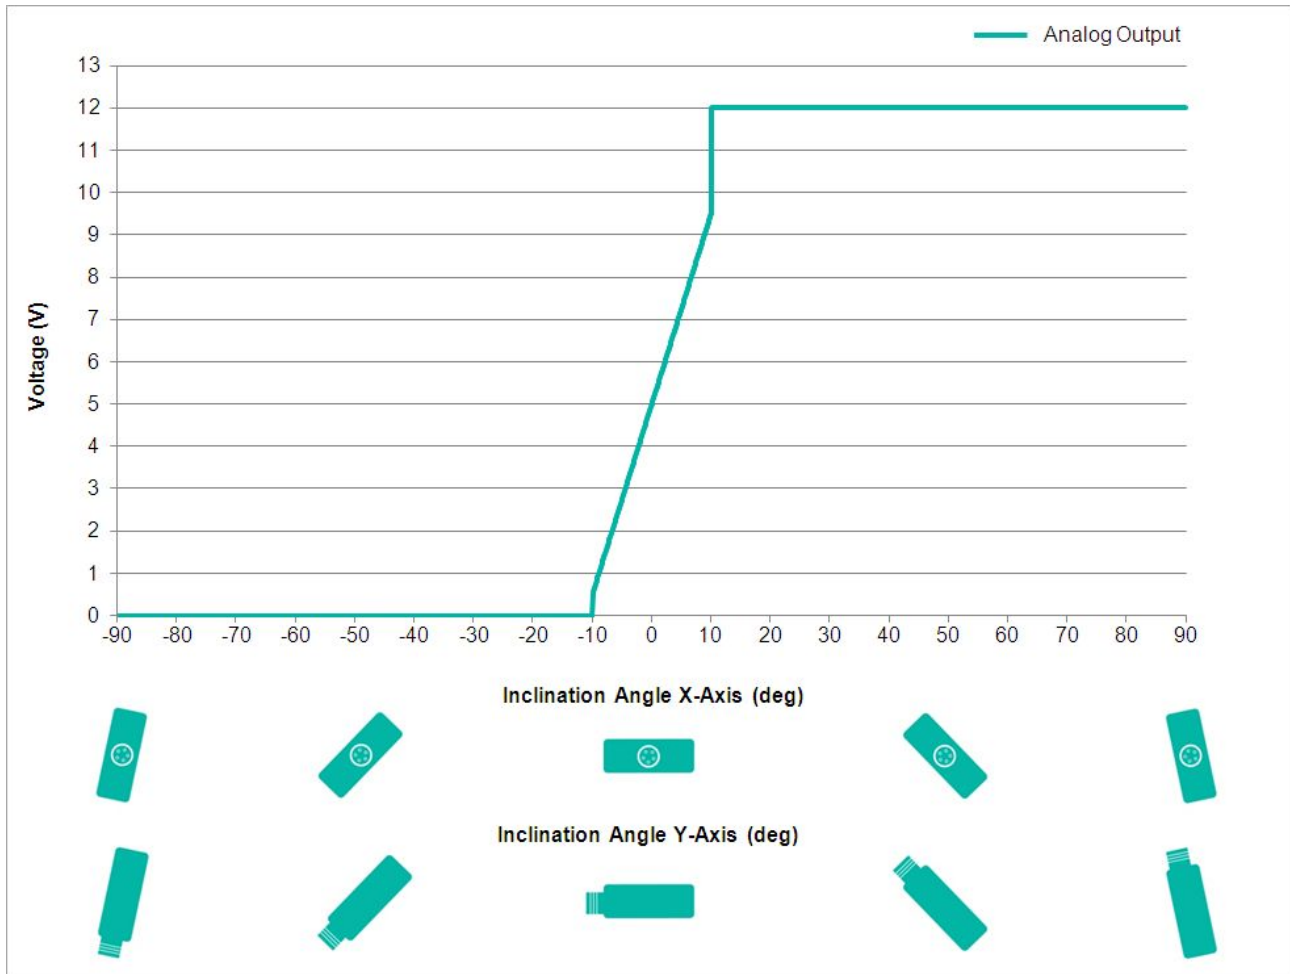

Spécifications environnementales

Température de Service	-40 °C (-40 °F) - +80 °C (+176 °F)
Température de Stockage	-40 °C (-40 °F) - +85 °C (+185 °F)
Gradient de température	0.004°/ K
Classe de Protection	IP68/IP69K
Résistance aux Chocs	≤ 100 g (demi-sinus 6 ms, EN 60068-2-27)
Tenue aux Vibrations	1,5 mm (10 Hz - 58 Hz) & ≤ 20 g (58 Hz to 2000 Hz)

Data Sheet

Printed at 28-09-2017 12:09

POSITAL

FRABA

Données mécaniques

Matière du Boîtier	Moulé sous Pression en Alliage d'Aluminium
Matériau d'Enrobage	PUR (Polyurethane)
Poids	370 g (0.82 lb)

Données mécaniques

MTTF	400 years @ 40 °C
Certificats	CE

Interface

Interface	Analogique Tension 0.5-9.5 V + RS232
Teach In	Mise à zéro, Inverse Direction, évaluation Range programmation
Temps de Stabilisation	125 ms
Type de Sortie	Tension 0,5 - 9,5 V
Résistance de Charge Minimum	5 k Ω
Vitesse de Transmission	RS232: min. 1200 Baud; max. 115200 Baud
Vitesse de Transmission par Défaut	RS232: 9600 Baud
Linéarité	$\pm 0,02\%$

Raccordement électrique

Type de Connexion	Câble 1 m
Longueur du Câble	1 m [39"]
Section de Fil	0.34 mm ² / AWG 22
Matière / Type	PUR / PU
Diamètre du Câble	7.5 mm (0.30 in)
Rayon de Courbure Minimum	56 mm (2.2 in) fixe, 75 mm (3 in) flexion