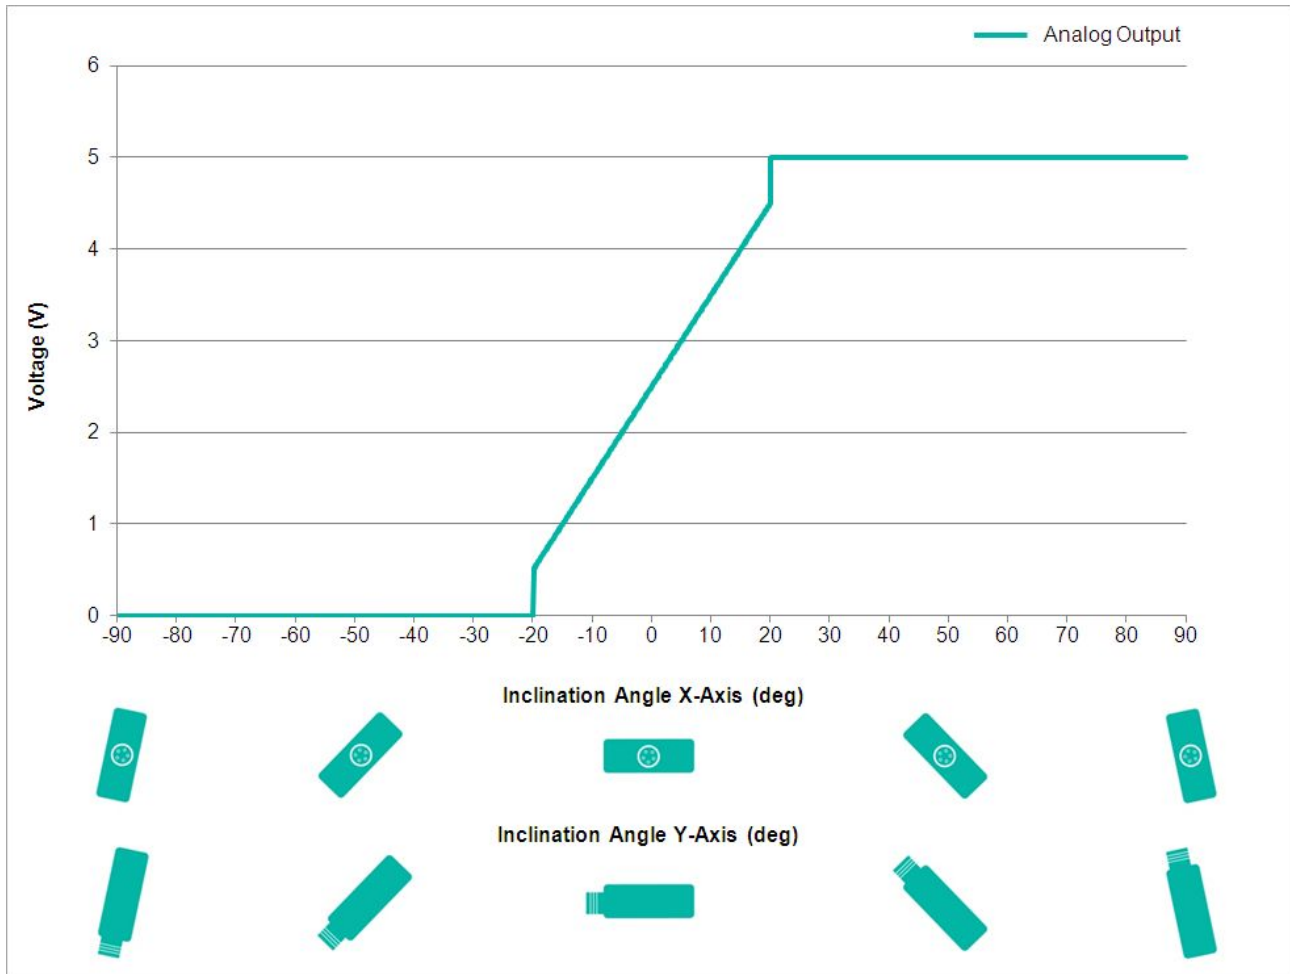

POSITAL

FRABA

Tenue aux Vibrations	1,5 mm (10 Hz - 58 Hz) & ≤ 20 g (58 Hz to 2000 Hz)
----------------------	--

Données mécaniques

Matière du Boîtier	Renforcé de Fibres de PBT (Polybutylène Téréphtalate)
Matériau d'Enrobage	PUR (Polyurethane)
Poids	240 g (0.53 lb)

Données mécaniques

MTTF	400 years @ 40 °C
Certificats	CE

Interface

Interface	Analogique Tension 0.5-4.5 V + RS232
Teach In	Mise à zéro, Inverse Direction, évaluation Range programmation
Temps de Stabilisation	125 ms
Type de Sortie	Tension 0,5 - 4,5 V
Résistance de Charge Minimum	5 kΩ
Vitesse de Transmission	RS232: min. 1200 Baud; max. 115200 Baud
Vitesse de Transmission par Défaut	RS232: 9600 Baud
Linéarité	± 0,02%

Raccordement électrique

Type de Connexion	Câble 2 m
Longueur du Câble	2 m [79"]
Section de Fil	0,14 mm ² / AWG 26
Matière / Type	PVC
Diamètre du Câble	6 mm (0,24 in)
Rayon de Courbure Minimum	46 mm (1.81") fixe, 61 mm (2.4") flexion