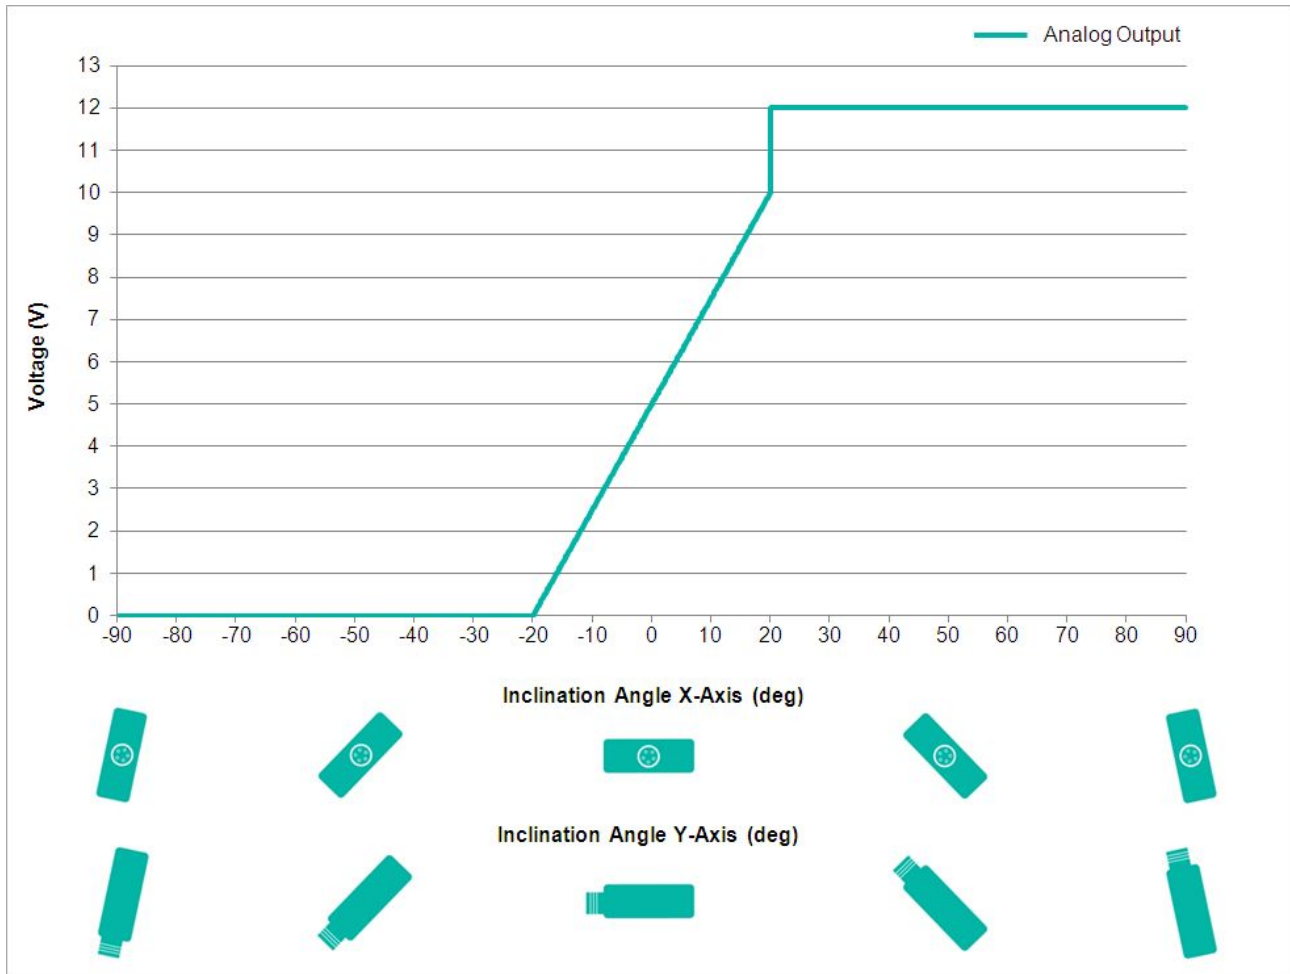

Spécifications environnementales

Température de Service	-30 °C fixed (-22 °F), -5 °C flexible (+23 °F) - +70 °C (+158 °F)
Température de Stockage	-40 °C (-40 °F) - +85 °C (+185 °F)
Gradient de température	0.004°/ K
Classe de Protection	IP66/IP67
Résistance aux Chocs	$\leq 100 \text{ g}$ (demi-sinus 6 ms, EN 60068-2-27)

POSITAL

FRABA

Tenue aux Vibrations	1,5 mm (10 Hz - 58 Hz) & ≤ 20 g (58 Hz to 2000 Hz)
----------------------	--

Données mécaniques

Matière du Boîtier	Renforcé de Fibres de PBT (Polybutylène Téréphtalate)
Matériau d'Enrobage	PUR (Polyurethane)
Poids	240 g (0.53 lb)

Données mécaniques

MTTF	400 years @ 40 °C
Certificats	CE

Interface

Interface	Analogique Tension 0-10 V + RS232
Teach In	Mise à zéro, Inverse Direction, évaluation Range programmation
Temps de Stabilisation	125 ms
Type de Sortie	Tension 0 - 10 V
Résistance de Charge Minimum	5 kΩ
Vitesse de Transmission	RS232: min. 1200 Baud; max. 115200 Baud
Vitesse de Transmission par Défaut	RS232: 9600 Baud
Linéarité	± 0,02%

Raccordement électrique

Type de Connexion	Câble 2 m
Longueur du Câble	2 m [79"]
Section de Fil	0,14 mm ² / AWG 26
Matière / Type	PVC
Diamètre du Câble	6 mm (0,24 in)
Rayon de Courbure Minimum	46 mm (1.81") fixe, 61 mm (2.4") flexion