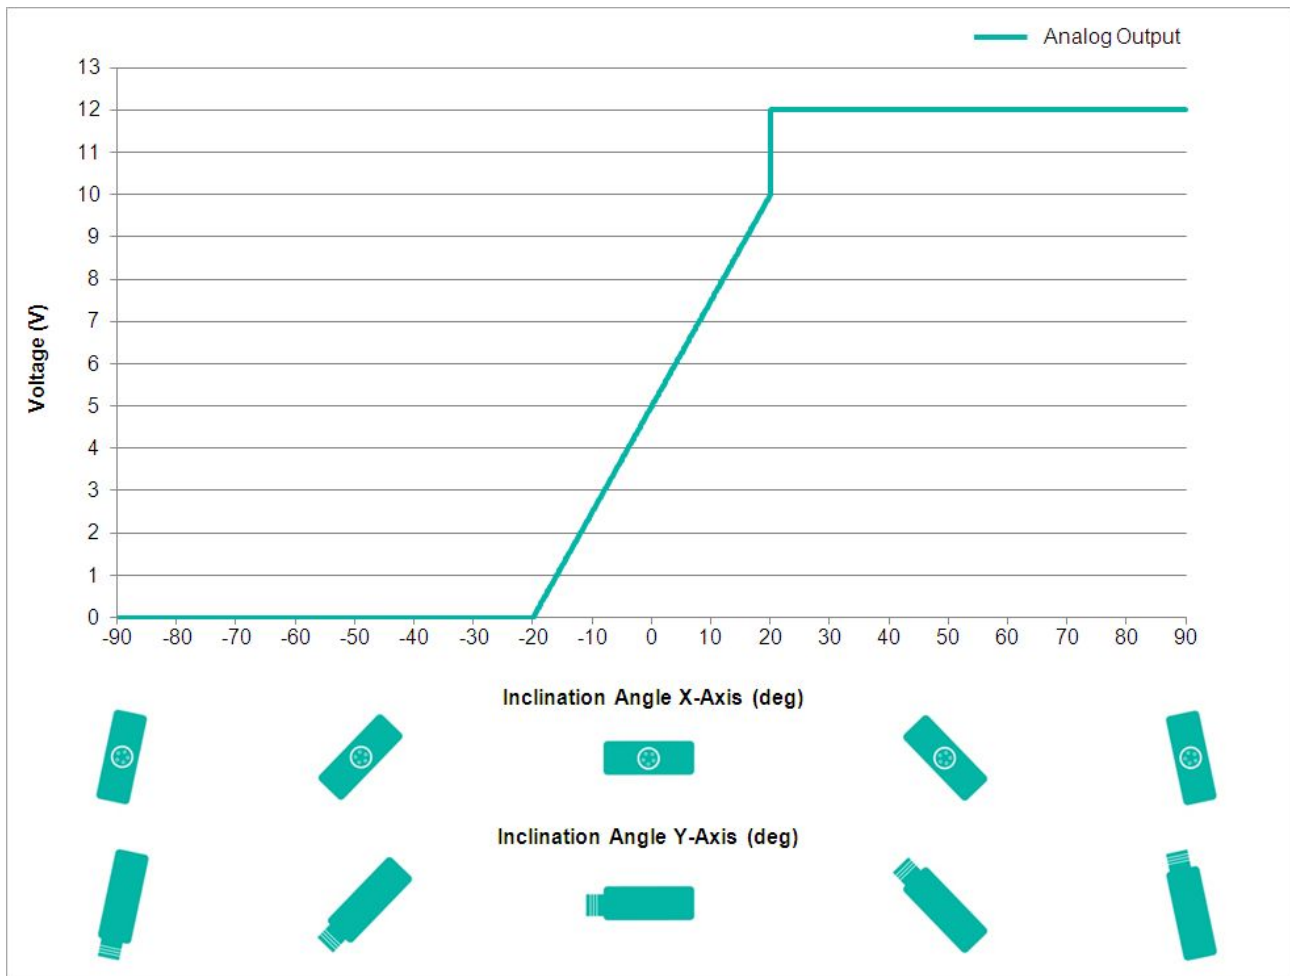

Spécifications environnementales

Température de Service	-30 °C fixed (-22 °F), -5 °C flexible (+23 °F) - +70 °C (+158 °F)
Température de Stockage	-40 °C (-40 °F) - +85 °C (+185 °F)
Gradient de température	0.004°/ K
Classe de Protection	IP66/IP67
Résistance aux Chocs	≤ 100 g (demi-sinus 6 ms, EN 60068-2-27)

POSITAL

FRABA

Tenue aux Vibrations	1,5 mm (10 Hz - 58 Hz) & ≤ 20 g (58 Hz to 2000 Hz)
----------------------	--

Données mécaniques

Matière du Boîtier	Renforcé de Fibres de PBT (Polybutylène Téréphtalate)
Matériau d'Enrobage	PUR (Polyurethane)
Poids	450 g (0.99 lb)

Données mécaniques

MTTF	400 years @ 40 °C
Certificats	CE

Interface

Interface	Analogique Tension 0-10 V + RS232
Teach In	Mise à zéro, Inverse Direction, évaluation Range programmation
Temps de Stabilisation	125 ms
Type de Sortie	Tension 0 - 10 V
Résistance de Charge Minimum	5 kΩ
Vitesse de Transmission	RS232: min. 1200 Baud; max. 115200 Baud
Vitesse de Transmission par Défaut	RS232: 9600 Baud
Linéarité	± 0,02%

Raccordement électrique

Type de Connexion	Câble 5 m
Longueur du Câble	5 m [197"]
Section de Fil	0,14 mm ² / AWG 26
Matière / Type	PVC
Diamètre du Câble	6 mm (0,24 in)
Rayon de Courbure Minimum	46 mm (1.81") fixe, 61 mm (2.4") flexion