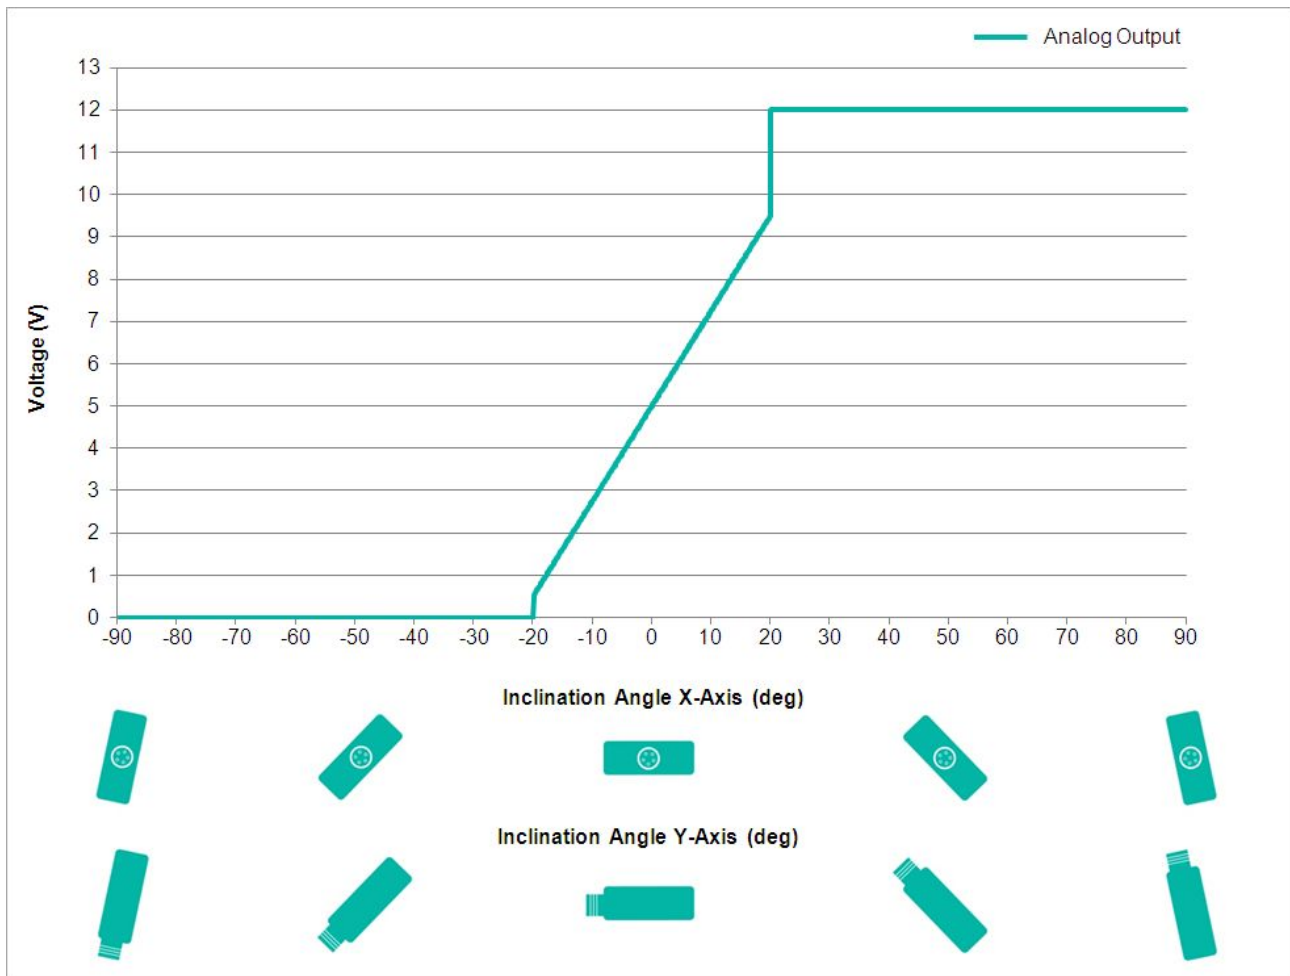

Spécifications environnementales

Température de Service	-40 °C (-40 °F) - +80 °C (+176 °F)
Température de Stockage	-40 °C (-40 °F) - +85 °C (+185 °F)
Gradient de température	0.004°/ K
Classe de Protection	IP68/IP69K
Résistance aux Chocs	≤ 100 g (demi-sinus 6 ms, EN 60068-2-27)
Tenue aux Vibrations	1,5 mm (10 Hz - 58 Hz) & ≤ 20 g (58 Hz to 2000 Hz)

Data Sheet

Printed at 28-09-2017 12:09

POSITAL

FRABA

Données mécaniques

Matière du Boîtier	Moulé sous Pression en Alliage d'Aluminium
Matériau d'Enrobage	PUR (Polyurethane)
Poids	970 g (2.14 lb)

Données mécaniques

MTTF	400 years @ 40 °C
Certificats	CE

Interface

Interface	Analogique Tension 0.5-9.5 V + RS232
Teach In	Mise à zéro, Inverse Direction, évaluation Range programmation
Temps de Stabilisation	125 ms
Type de Sortie	Tension 0,5 - 9,5 V
Résistance de Charge Minimum	5 k Ω
Vitesse de Transmission	RS232: min. 1200 Baud; max. 115200 Baud
Vitesse de Transmission par Défaut	RS232: 9600 Baud
Linéarité	$\pm 0,02\%$

Raccordement électrique

Type de Connexion	Câble 5 m
Longueur du Câble	5 m [197"]
Section de Fil	0.34 mm ² / AWG 22
Matière / Type	PUR / PU
Diamètre du Câble	7.5 mm (0.30 in)
Rayon de Courbure Minimum	56 mm (2.2 in) fixe, 75 mm (3 in) flexion