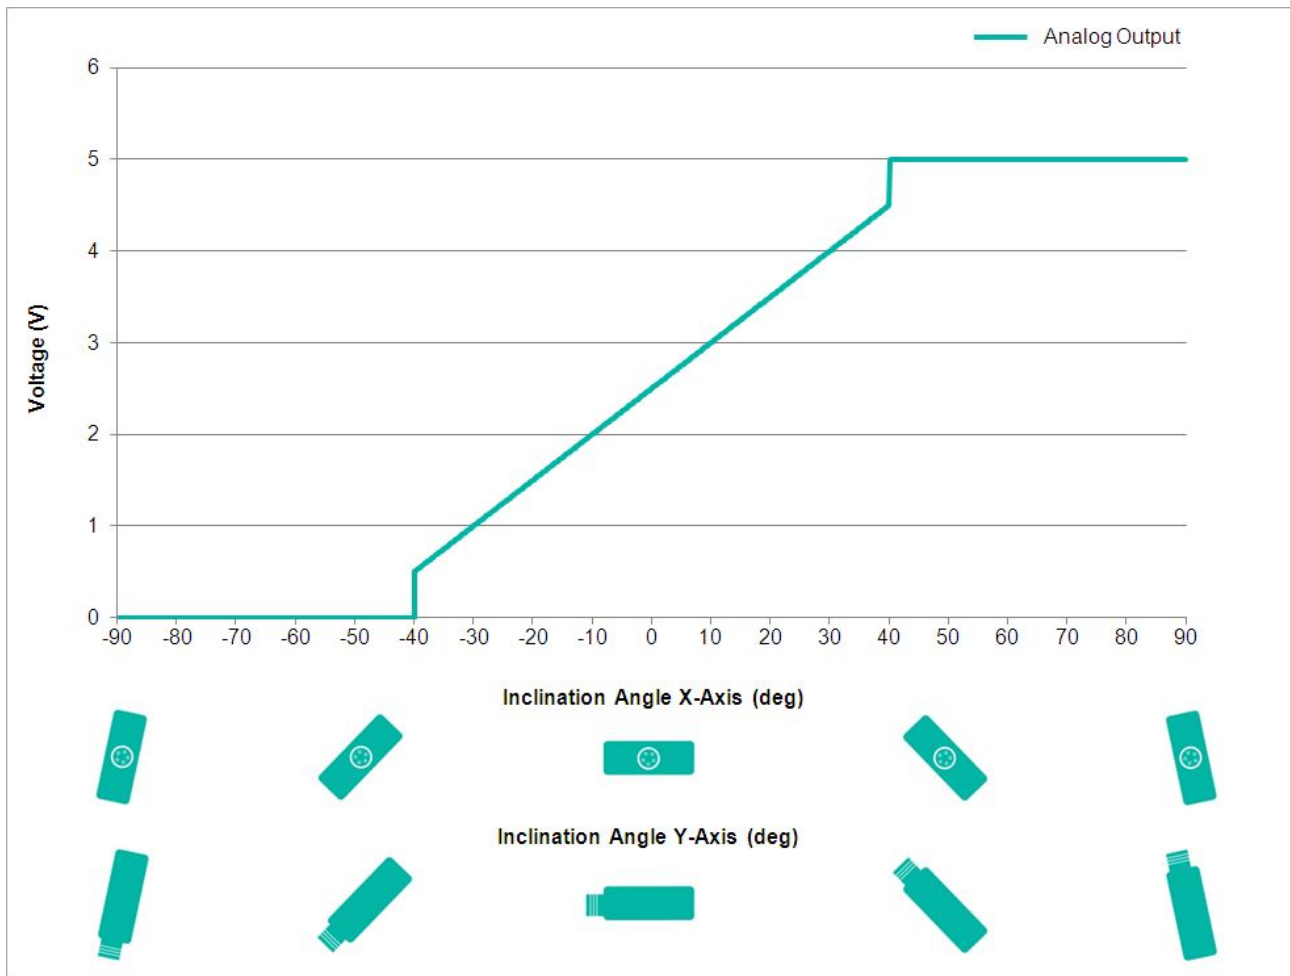

Spécifications environnementales

Température de Service	-40 °C (-40 °F) - +80 °C (+176 °F)
Température de Stockage	-40 °C (-40 °F) - +85 °C (+185 °F)
Gradient de température	0.004°/ K
Classe de Protection	IP68/IP69K
Résistance aux Chocs	≤ 100 g (demi-sinus 6 ms, EN 60068-2-27)
Tenue aux Vibrations	1,5 mm (10 Hz - 58 Hz) & ≤ 20 g (58 Hz to 2000 Hz)

Data Sheet

Printed at 28-09-2017 12:09

POSITAL

FRABA

Données mécaniques

Matière du Boîtier	Moulé sous Pression en Alliage d'Aluminium
Matériau d'Enrobage	PUR (Polyurethane)
Poids	970 g (2.14 lb)

Données mécaniques

MTTF	400 years @ 40 °C
Certificats	CE

Interface

Interface	Analogique Tension 0.5-4.5 V + RS232
Teach In	Mise à zéro, Inverse Direction, évaluation Range programmation
Temps de Stabilisation	125 ms
Type de Sortie	Tension 0,5 - 4,5 V
Résistance de Charge Minimum	5 k Ω
Vitesse de Transmission	RS232: min. 1200 Baud; max. 115200 Baud
Vitesse de Transmission par Défaut	RS232: 9600 Baud
Linéarité	$\pm 0,02\%$

Raccordement électrique

Type de Connexion	Câble 5 m
Longueur du Câble	5 m [197"]
Section de Fil	0.34 mm ² / AWG 22
Matière / Type	PUR / PU
Diamètre du Câble	7.5 mm (0.30 in)
Rayon de Courbure Minimum	56 mm (2.2 in) fixe, 75 mm (3 in) flexion