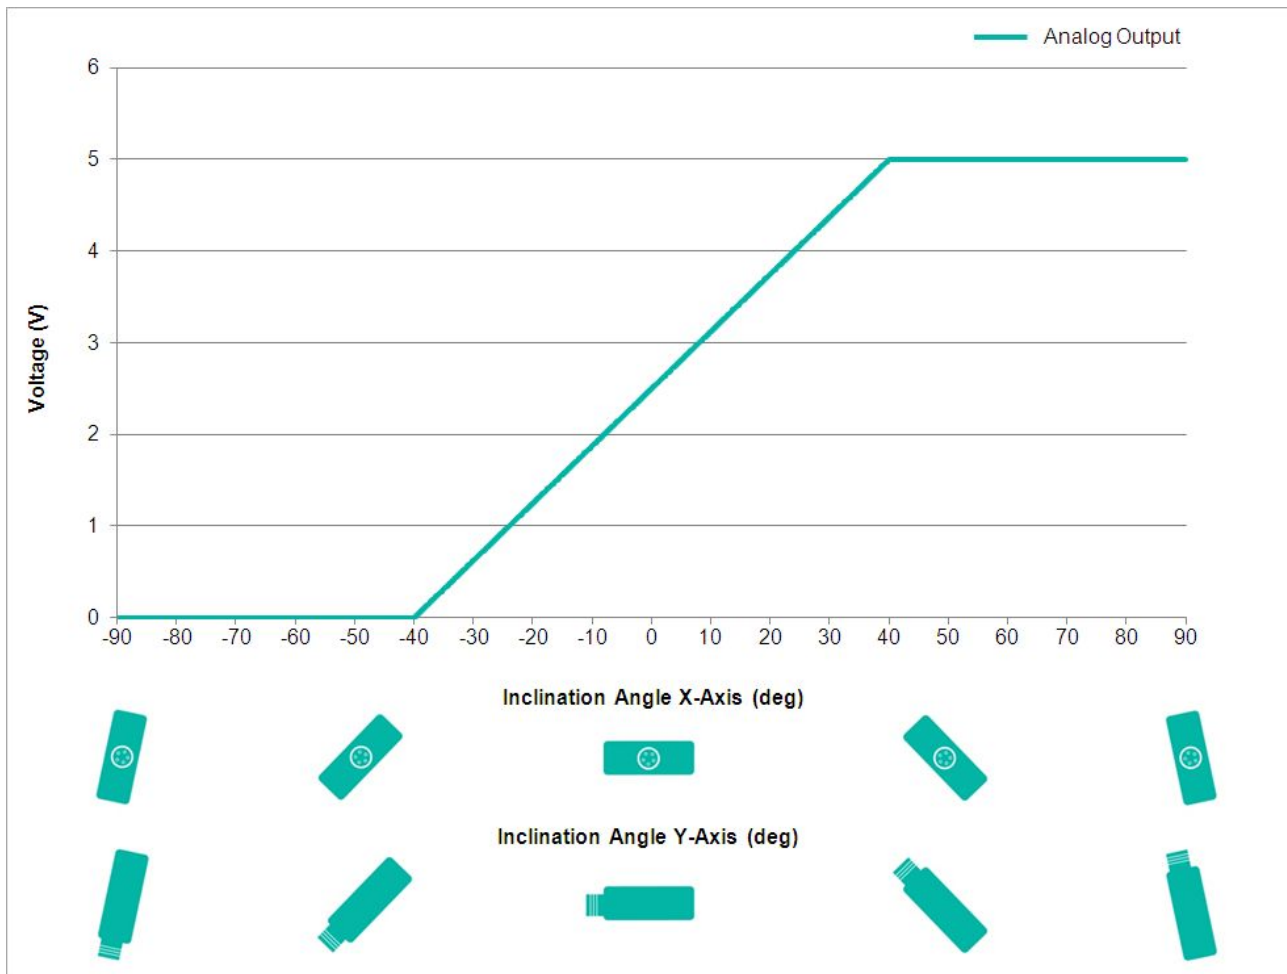

TILTIX Inclinomètre

ACS-040-2-SV10-HK2-2W

POSITAL
FRABA

Données générales

Application	Contrôle de Position à deux Axes et de Nivellement
Plage de Mesure	$\pm 40^\circ$
Précision	0,10°
Résolution	0,01°

Données électriques

Data Sheet

Printed at 28-09-2017 12:09

POSITAL

FRABA

Données mécaniques

Matière du Boîtier	Moulé sous Pression en Alliage d'Aluminium
Matériau d'Enrobage	PUR (Polyurethane)
Poids	520 g (1.15 lb)

Données mécaniques

MTTF	400 years @ 40 °C
Certificats	CE

Interface

Interface	Analogique Tension 0-5 V + RS232
Teach In	Mise à zéro, Inverse Direction, évaluation Range programmation
Temps de Stabilisation	125 ms
Type de Sortie	Tension 0 - 5 V
Résistance de Charge Minimum	5 k Ω
Vitesse de Transmission	RS232: min. 1200 Baud; max. 115200 Baud
Vitesse de Transmission par Défaut	RS232: 9600 Baud
Linéarité	$\pm 0,02\%$

Raccordement électrique

Type de Connexion	Câble 2 m
Longueur du Câble	2 m [79"]
Section de Fil	0.34 mm ² / AWG 22
Matière / Type	PUR / PU
Diamètre du Câble	7.5 mm (0.30 in)
Rayon de Courbure Minimum	56 mm (2.2 in) fixe, 75 mm (3 in) flexion