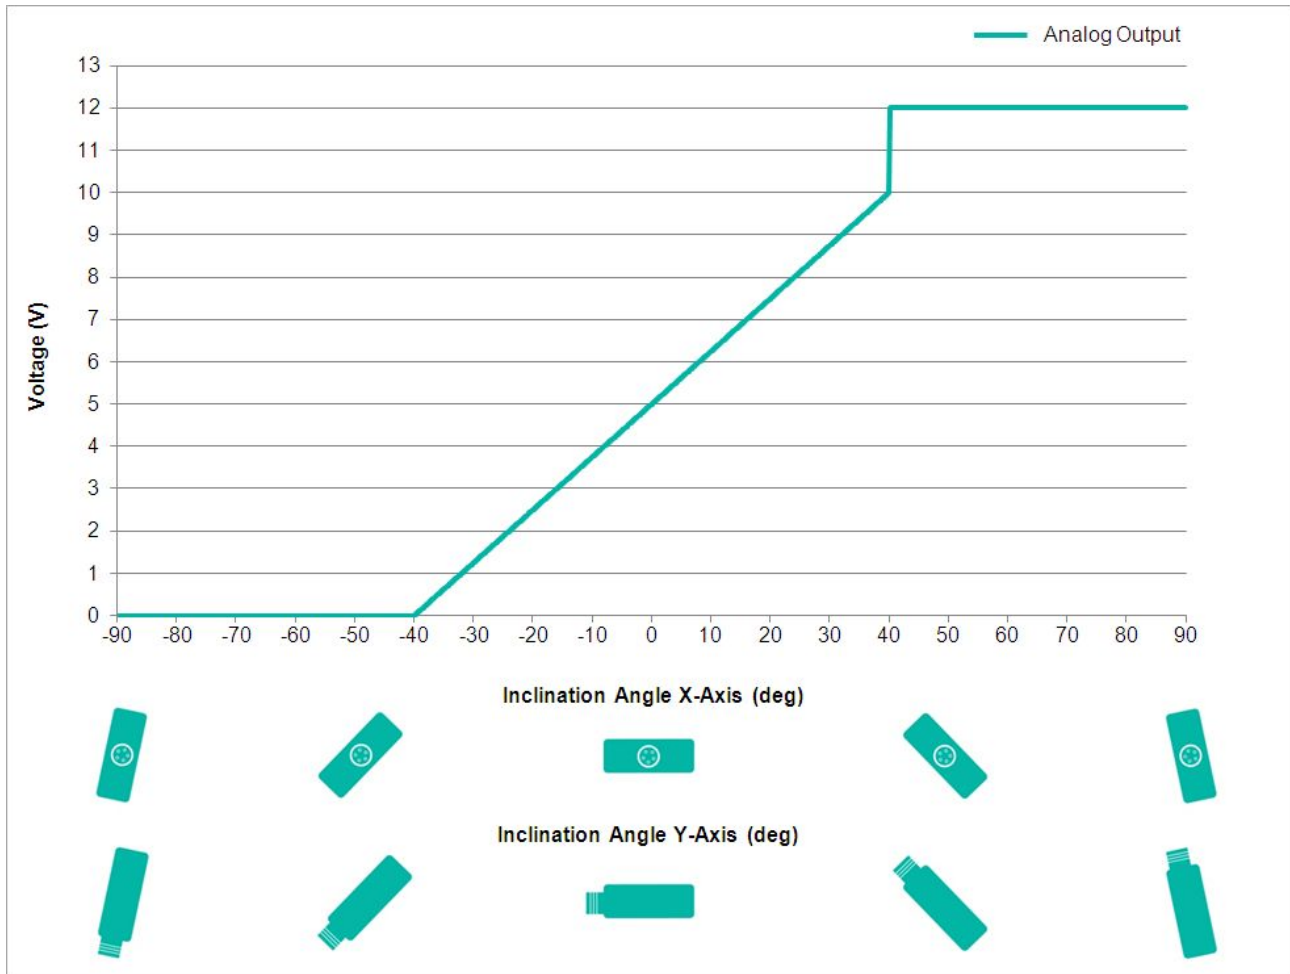

Spécifications environnementales

Température de Service	-30 °C fixed (-22 °F), -5 °C flexible (+23 °F) - +70 °C (+158 °F)
Température de Stockage	-40 °C (-40 °F) - +85 °C (+185 °F)
Gradient de température	0.004°/ K
Classe de Protection	IP66/IP67
Résistance aux Chocs	≤ 100 g (demi-sinus 6 ms, EN 60068-2-27)

POSITAL

FRABA

Tenue aux Vibrations	1,5 mm (10 Hz - 58 Hz) & ≤ 20 g (58 Hz to 2000 Hz)
----------------------	--

Données mécaniques

Matière du Boîtier	Renforcé de Fibres de PBT (Polybutylène Téréphtalate)
Matériau d'Enrobage	PUR (Polyurethane)
Poids	240 g (0.53 lb)

Données mécaniques

MTTF	400 years @ 40 °C
Certificats	CE

Interface

Interface	Analogique Tension 0-10 V + RS232
Teach In	Mise à zéro, Inverse Direction, évaluation Range programmation
Temps de Stabilisation	125 ms
Type de Sortie	Tension 0 - 10 V
Résistance de Charge Minimum	5 kΩ
Vitesse de Transmission	RS232: min. 1200 Baud; max. 115200 Baud
Vitesse de Transmission par Défaut	RS232: 9600 Baud
Linéarité	± 0,02%

Raccordement électrique

Type de Connexion	Câble 2 m
Longueur du Câble	2 m [79"]
Section de Fil	0,14 mm ² / AWG 26
Matière / Type	PVC
Diamètre du Câble	6 mm (0,24 in)
Rayon de Courbure Minimum	46 mm (1.81") fixe, 61 mm (2.4") flexion