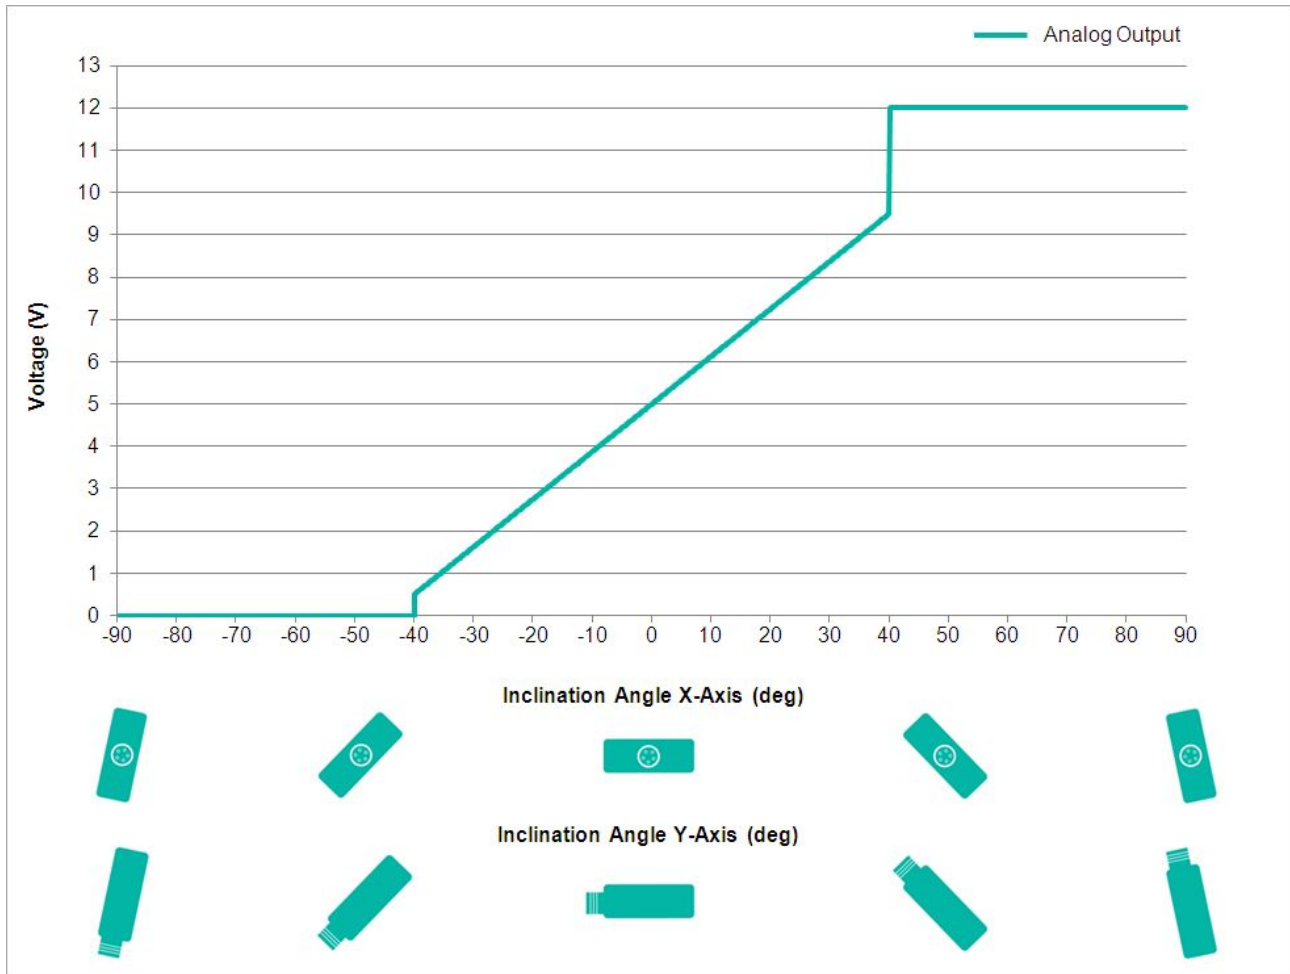

Spécifications environnementales

Température de Service	-30 °C fixed (-22 °F), -5 °C flexible (+23 °F) - +70 °C (+158 °F)
Température de Stockage	-40 °C (-40 °F) - +85 °C (+185 °F)
Gradient de température	0.004°/ K
Classe de Protection	IP66/IP67
Résistance aux Chocs	≤ 100 g (demi-sinus 6 ms, EN 60068-2-27)

POSITAL

FRABA

Tenue aux Vibrations	1,5 mm (10 Hz - 58 Hz) & ≤ 20 g (58 Hz to 2000 Hz)
----------------------	--

Données mécaniques

Matière du Boîtier	Renforcé de Fibres de PBT (Polybutylène Téréphtalate)
Matériau d'Enrobage	PUR (Polyurethane)
Poids	800 g (1.76 lb)

Données mécaniques

MTTF	400 years @ 40 °C
Certificats	CE

Interface

Interface	Analogique Tension 0.5-9.5 V + RS232
Teach In	Mise à zéro, Inverse Direction, évaluation Range programmation
Temps de Stabilisation	125 ms
Type de Sortie	Tension 0,5 - 9,5 V
Résistance de Charge Minimum	5 kΩ
Vitesse de Transmission	RS232: min. 1200 Baud; max. 115200 Baud
Vitesse de Transmission par Défaut	RS232: 9600 Baud
Linéarité	± 0,02%

Raccordement électrique

Type de Connexion	Câble 10 m
Longueur du Câble	10 m [394"]
Section de Fil	0,14 mm ² / AWG 26
Matière / Type	PVC
Diamètre du Câble	6 mm (0,24 in)
Rayon de Courbure Minimum	46 mm (1.81") fixe, 61 mm (2.4") flexion