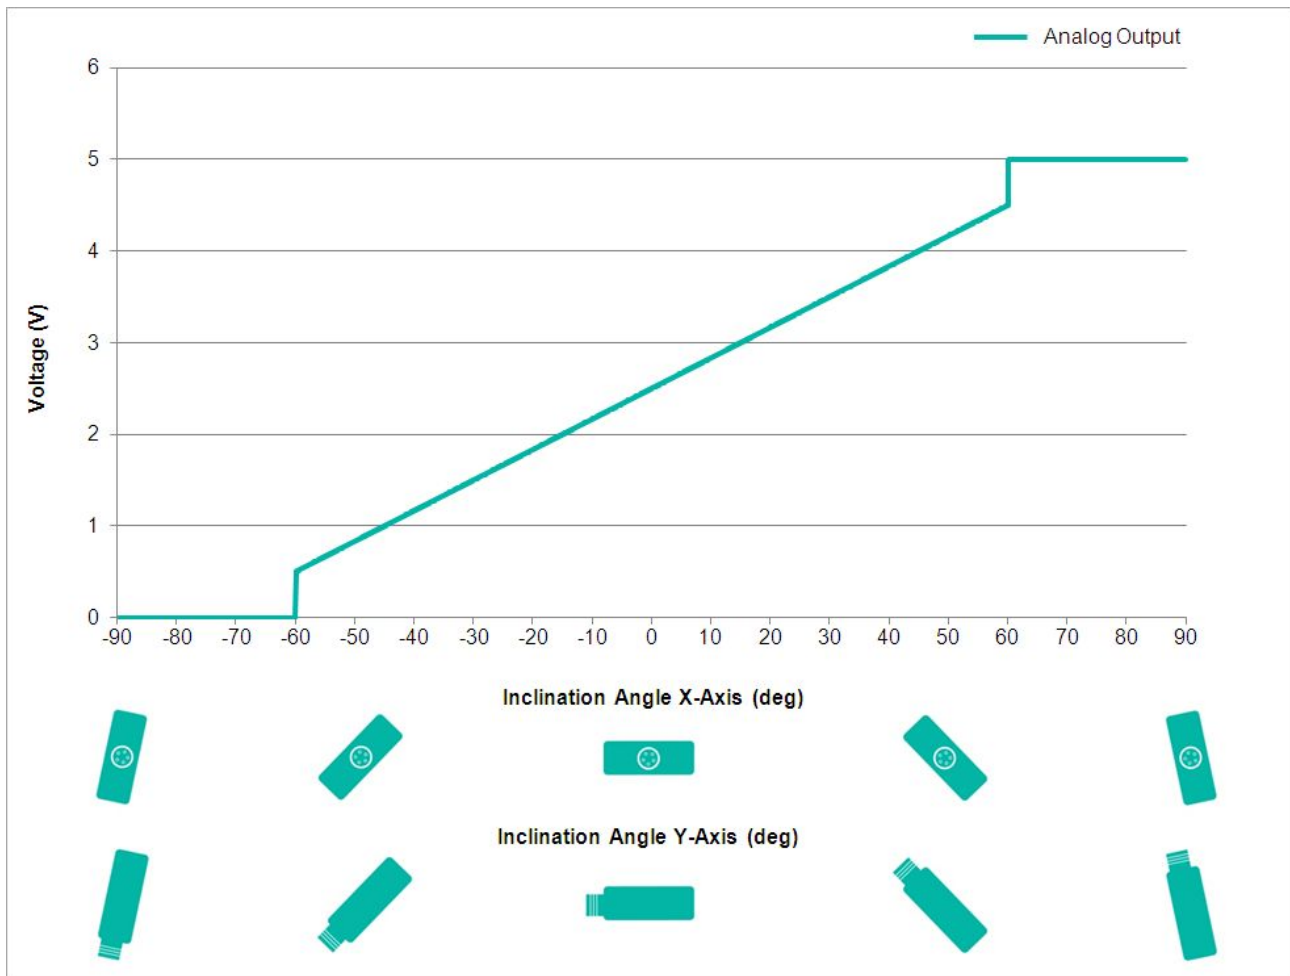

TILTIX Inclinomètre

ACS-060-2-SV00-HE2-2W

POSITAL
FRABA

Données générales

Application	Contrôle de Position à deux Axes et de Nivellement
Plage de Mesure	$\pm 60^\circ$
Précision	0,10°
Résolution	0,01°

Données électriques

POSITAL

FRABA

Tenue aux Vibrations	1,5 mm (10 Hz - 58 Hz) & ≤ 20 g (58 Hz to 2000 Hz)
----------------------	--

Données mécaniques

Matière du Boîtier	Renforcé de Fibres de PBT (Polybutylène Téréphtalate)
Matériau d'Enrobage	PUR (Polyurethane)
Poids	240 g (0.53 lb)

Données mécaniques

MTTF	400 years @ 40 °C
Certificats	CE

Interface

Interface	Analogique Tension 0.5-4.5 V + RS232
Teach In	Mise à zéro, Inverse Direction, évaluation Range programmation
Temps de Stabilisation	125 ms
Type de Sortie	Tension 0,5 - 4,5 V
Résistance de Charge Minimum	5 kΩ
Vitesse de Transmission	RS232: min. 1200 Baud; max. 115200 Baud
Vitesse de Transmission par Défaut	RS232: 9600 Baud
Linéarité	± 0,02%

Raccordement électrique

Type de Connexion	Câble 2 m
Longueur du Câble	2 m [79"]
Section de Fil	0,14 mm ² / AWG 26
Matière / Type	PVC
Diamètre du Câble	6 mm (0,24 in)
Rayon de Courbure Minimum	46 mm (1.81") fixe, 61 mm (2.4") flexion