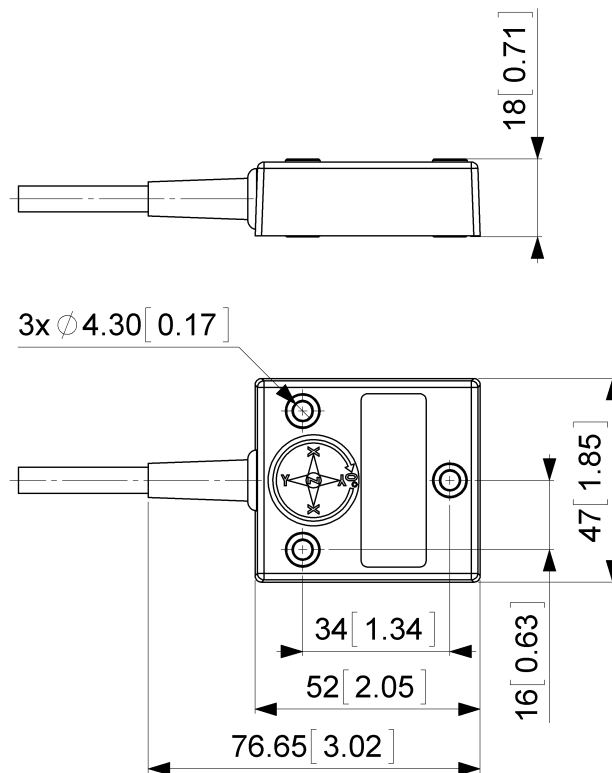

POSITAL

FRABA

GND	Jaune
X-Axis, Voltage Output	Vert
Y-Axis, Voltage Output	Bleu
RxD	Gris
TxD	Rose
Set1	Brun
Set2	Blanc
Shielding	Bouclier

Dessin de Dimension

[2D dessin](#)

Accessoires

Contact

Data Sheet
Printed at 28-09-2017 12:09