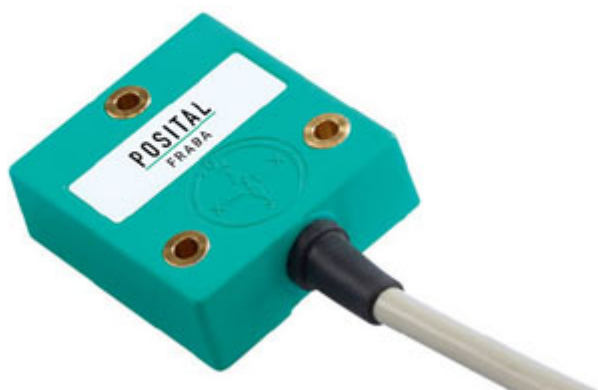

TILTIX Inclinomètre

ACS-060-2-SV00-HE2-AW

POSITAL
FRABA

Données générales

Application	Contrôle de Position à deux Axes et de Nivellement
Plage de Mesure	$\pm 60^\circ$
Précision	0,10°
Résolution	0,01°

Données électriques

Tension d'Alimentation	10 - 30 VDC
Puissance Absorbée	≤ 0.7 W
CEM Emission des Interférences	DIN EN 61000-6-4
EMC: Immunité au Bruit	DIN EN 61000-6-2
Protection Inversion de Polarité	Oui
Protection Contre les Courts-Circuits	Oui

POSITAL

FRABA

Tenue aux Vibrations	1,5 mm (10 Hz - 58 Hz) & ≤ 20 g (58 Hz to 2000 Hz)
----------------------	--

Données mécaniques

Matière du Boîtier	Renforcé de Fibres de PBT (Polybutylène Téréphtalate)
Matériau d'Enrobage	PUR (Polyurethane)
Poids	800 g (1.76 lb)

Données mécaniques

MTTF	400 years @ 40 °C
Certificats	CE

Interface

Interface	Analogique Tension 0.5-4.5 V + RS232
Teach In	Mise à zéro, Inverse Direction, évaluation Range programmation
Temps de Stabilisation	125 ms
Type de Sortie	Tension 0,5 - 4,5 V
Résistance de Charge Minimum	5 kΩ
Vitesse de Transmission	RS232: min. 1200 Baud; max. 115200 Baud
Vitesse de Transmission par Défaut	RS232: 9600 Baud
Linéarité	± 0,02%