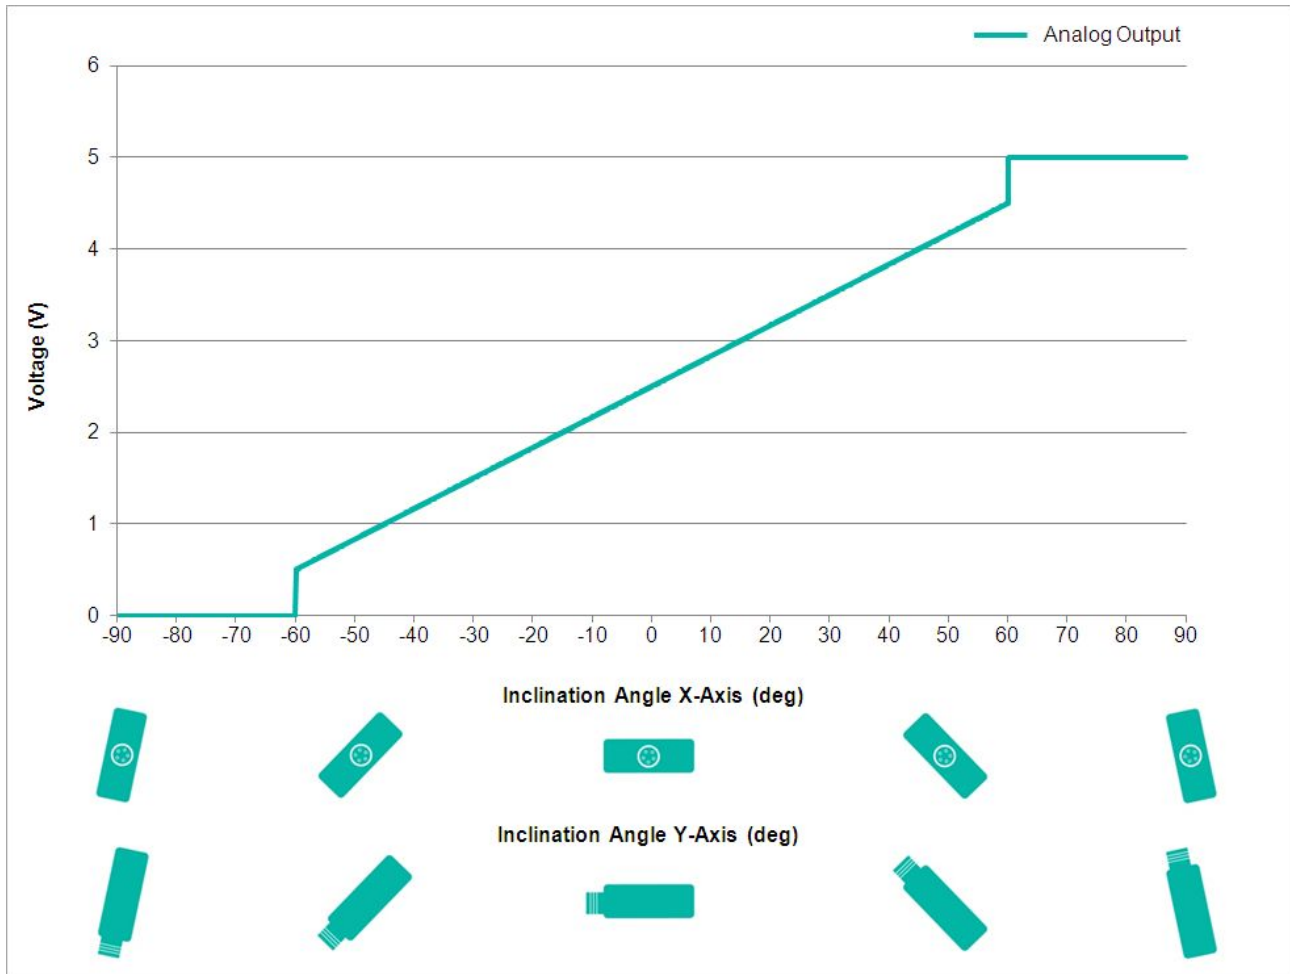

TILTIX Inclinomètre

ACS-060-2-SV00-HE2-AW

POSITAL
FRABA

Données générales

Application	Contrôle de Position à deux Axes et de Nivellement
Plage de Mesure	$\pm 60^\circ$
Précision	0,10°
Résolution	0,01°

Données électriques

POSITAL

FRABA

Tenue aux Vibrations	1,5 mm (10 Hz - 58 Hz) & ≤ 20 g (58 Hz to 2000 Hz)
----------------------	--

Données mécaniques

Matière du Boîtier	Renforcé de Fibres de PBT (Polybutylène Téréphtalate)
Matériau d'Enrobage	PUR (Polyurethane)
Poids	800 g (1.76 lb)

Données mécaniques

MTTF	400 years @ 40 °C
Certificats	CE

Interface

Interface	Analogique Tension 0.5-4.5 V + RS232
Teach In	Mise à zéro, Inverse Direction, évaluation Range programmation
Temps de Stabilisation	125 ms
Type de Sortie	Tension 0,5 - 4,5 V
Résistance de Charge Minimum	5 kΩ
Vitesse de Transmission	RS232: min. 1200 Baud; max. 115200 Baud
Vitesse de Transmission par Défaut	RS232: 9600 Baud
Linéarité	± 0,02%

Raccordement électrique

Type de Connexion	Câble 10 m
Longueur du Câble	10 m [394"]
Section de Fil	0,14 mm ² / AWG 26
Matière / Type	PVC
Diamètre du Câble	6 mm (0,24 in)
Rayon de Courbure Minimum	46 mm (1.81") fixe, 61 mm (2.4") flexion