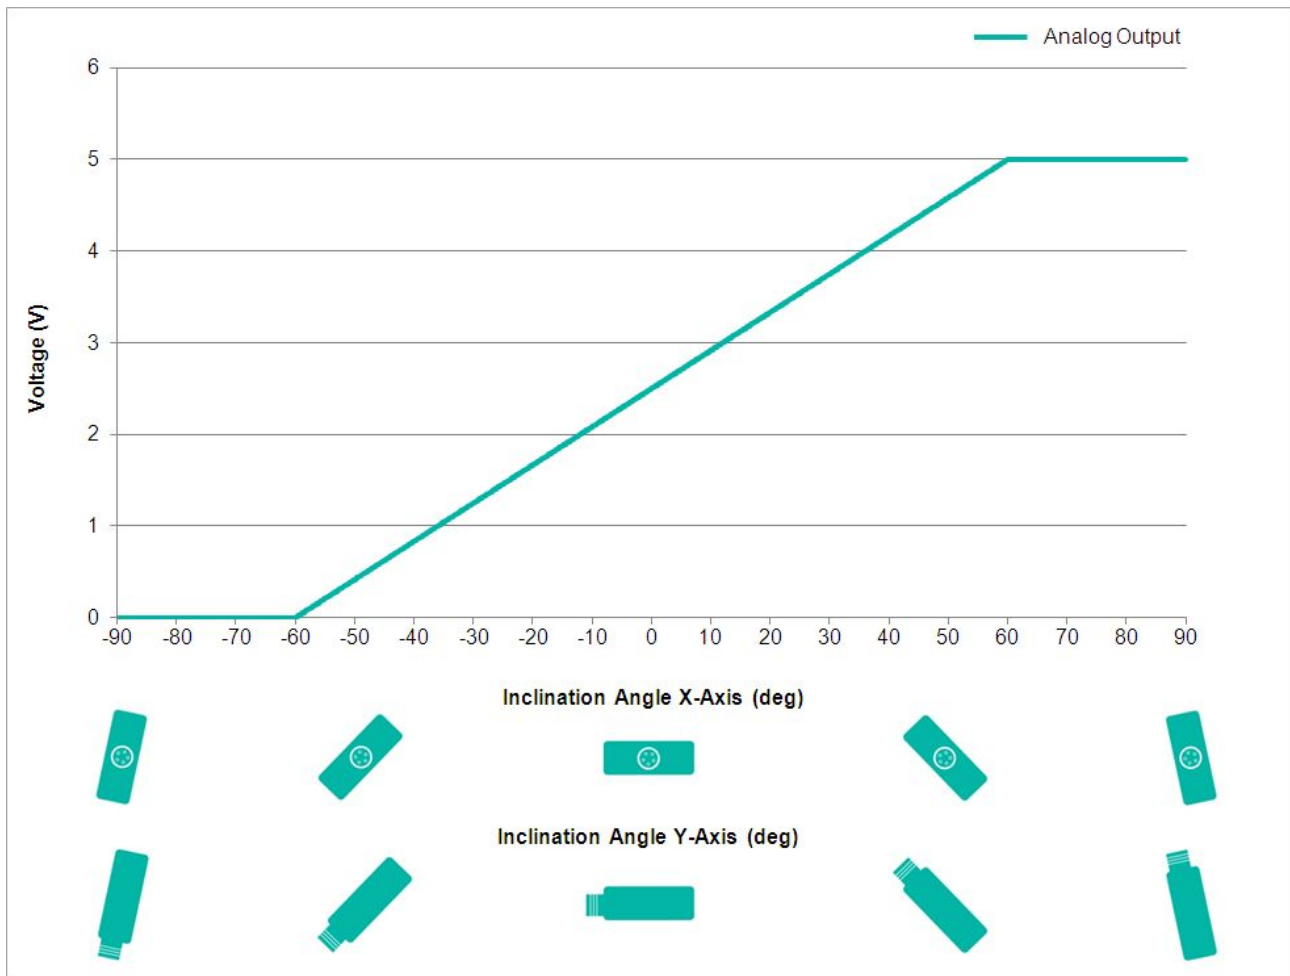

TILTIX Inclinomètre

ACS-060-2-SV10-HE2-CW

POSITAL
FRABA

Données générales

Application	Contrôle de Position à deux Axes et de Nivellement
Plage de Mesure	$\pm 60^\circ$
Précision	0,10°
Résolution	0,01°

Données électriques

POSITAL

FRABA

Tenue aux Vibrations	1,5 mm (10 Hz - 58 Hz) & ≤ 20 g (58 Hz to 2000 Hz)
----------------------	--

Données mécaniques

Matière du Boîtier	Renforcé de Fibres de PBT (Polybutylène Téréphtalate)
Matériau d'Enrobage	PUR (Polyurethane)
Poids	170 g (0.37 lb)

Données mécaniques

MTTF	400 years @ 40 °C
Certificats	CE

Interface

Interface	Analogique Tension 0-5 V + RS232
Teach In	Mise à zéro, Inverse Direction, évaluation Range programmation
Temps de Stabilisation	125 ms
Type de Sortie	Tension 0 - 5 V
Résistance de Charge Minimum	5 kΩ
Vitesse de Transmission	RS232: min. 1200 Baud; max. 115200 Baud
Vitesse de Transmission par Défaut	RS232: 9600 Baud
Linéarité	± 0,02%

Raccordement électrique

Type de Connexion	Câble 1 m
Longueur du Câble	1 m [39"]
Section de Fil	0,14 mm ² / AWG 26
Matière / Type	PVC
Diamètre du Câble	6 mm (0,24 in)
Rayon de Courbure Minimum	46 mm (1.81") fixe, 61 mm (2.4") flexion