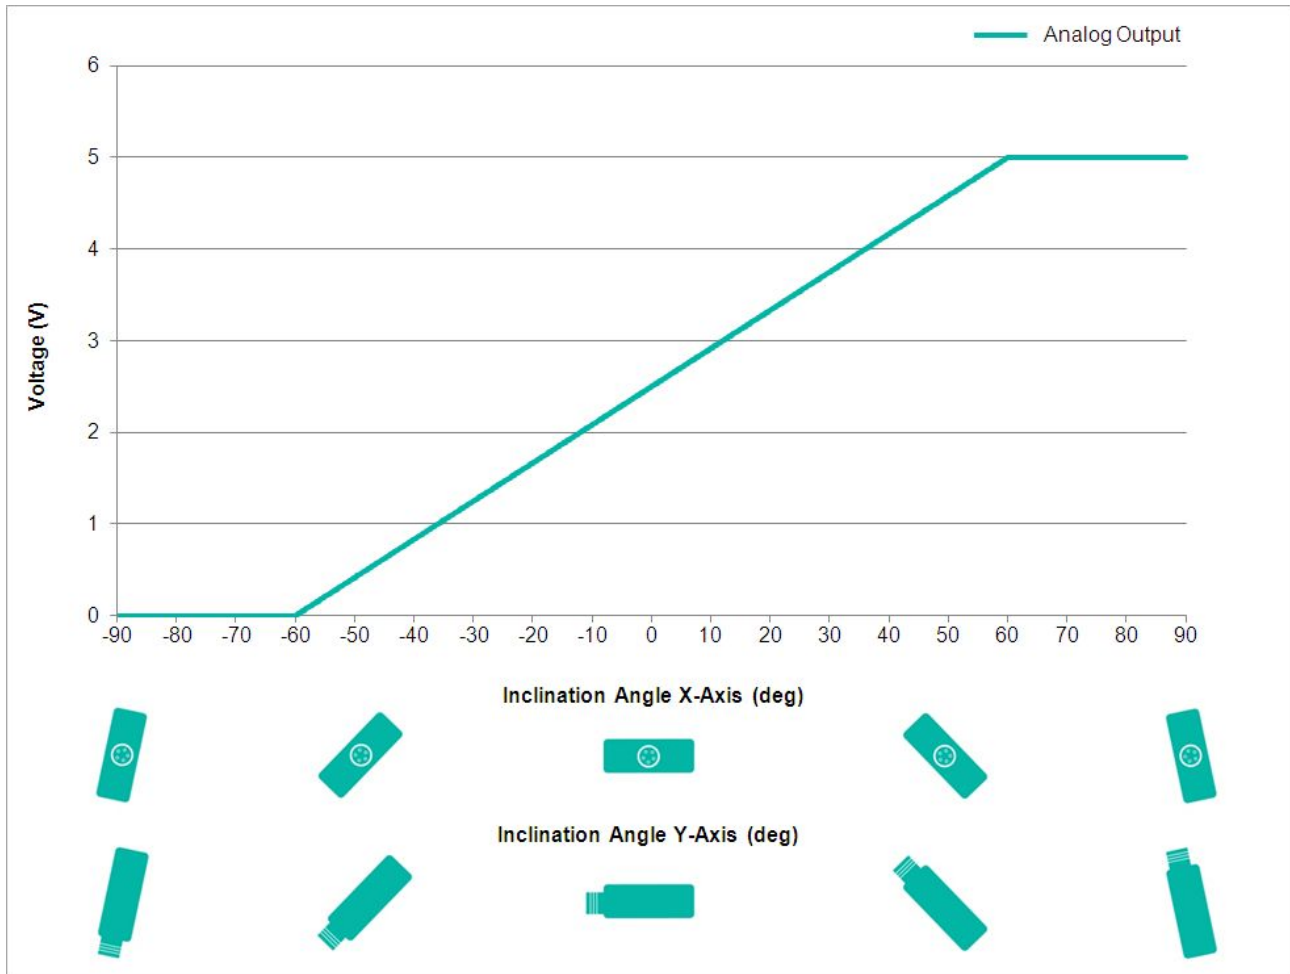

TILTIX Inclinomètre

ACS-060-2-SV10-HK2-2W

POSITAL
FRABA

Données générales

Application	Contrôle de Position à deux Axes et de Nivellement
Plage de Mesure	$\pm 60^\circ$
Précision	0,10°
Résolution	0,01°

Données électriques

Data Sheet

Printed at 28-09-2017 12:09

POSITAL

FRABA

Données mécaniques

Matière du Boîtier	Moulé sous Pression en Alliage d'Aluminium
Matériau d'Enrobage	PUR (Polyurethane)
Poids	520 g (1.15 lb)

Données mécaniques

MTTF	400 years @ 40 °C
Certificats	CE

Interface

Interface	Analogique Tension 0-5 V + RS232
Teach In	Mise à zéro, Inverse Direction, évaluation Range programmation
Temps de Stabilisation	125 ms
Type de Sortie	Tension 0 - 5 V
Résistance de Charge Minimum	5 k Ω
Vitesse de Transmission	RS232: min. 1200 Baud; max. 115200 Baud
Vitesse de Transmission par Défaut	RS232: 9600 Baud
Linéarité	$\pm 0,02\%$

Raccordement électrique

Type de Connexion	Câble 2 m
Longueur du Câble	2 m [79"]
Section de Fil	0.34 mm ² / AWG 22
Matière / Type	PUR / PU
Diamètre du Câble	7.5 mm (0.30 in)
Rayon de Courbure Minimum	56 mm (2.2 in) fixe, 75 mm (3 in) flexion