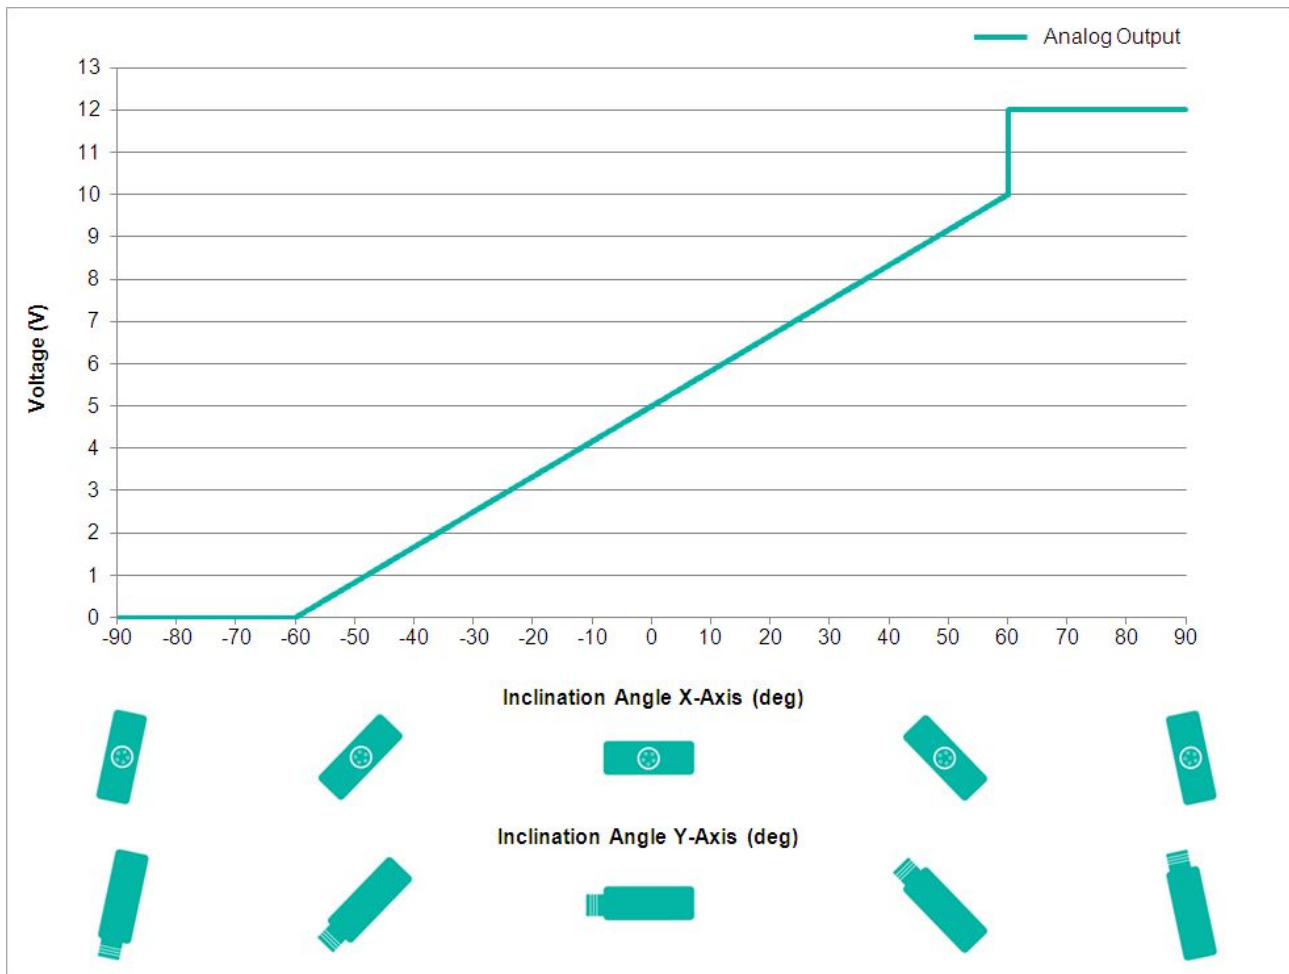

TILTIX Inclinomètre

ACS-060-2-SV20-HE2-AW

POSITAL
FRABA

Données générales

Application	Contrôle de Position à deux Axes et de Nivellement
Plage de Mesure	$\pm 60^\circ$
Précision	0,10°
Résolution	0,01°

Données électriques

POSITAL

FRABA

Tenue aux Vibrations	1,5 mm (10 Hz - 58 Hz) & ≤ 20 g (58 Hz to 2000 Hz)
----------------------	--

Données mécaniques

Matière du Boîtier	Renforcé de Fibres de PBT (Polybutylène Téréphtalate)
Matériau d'Enrobage	PUR (Polyurethane)
Poids	800 g (1.76 lb)

Données mécaniques

MTTF	400 years @ 40 °C
Certificats	CE

Interface

Interface	Analogique Tension 0-10 V + RS232
Teach In	Mise à zéro, Inverse Direction, évaluation Range programmation
Temps de Stabilisation	125 ms
Type de Sortie	Tension 0 - 10 V
Résistance de Charge Minimum	5 kΩ
Vitesse de Transmission	RS232: min. 1200 Baud; max. 115200 Baud
Vitesse de Transmission par Défaut	RS232: 9600 Baud
Linéarité	± 0,02%

Raccordement électrique

Type de Connexion	Câble 10 m
Longueur du Câble	10 m [394"]
Section de Fil	0,14 mm ² / AWG 26
Matière / Type	PVC
Diamètre du Câble	6 mm (0,24 in)
Rayon de Courbure Minimum	46 mm (1.81") fixe, 61 mm (2.4") flexion