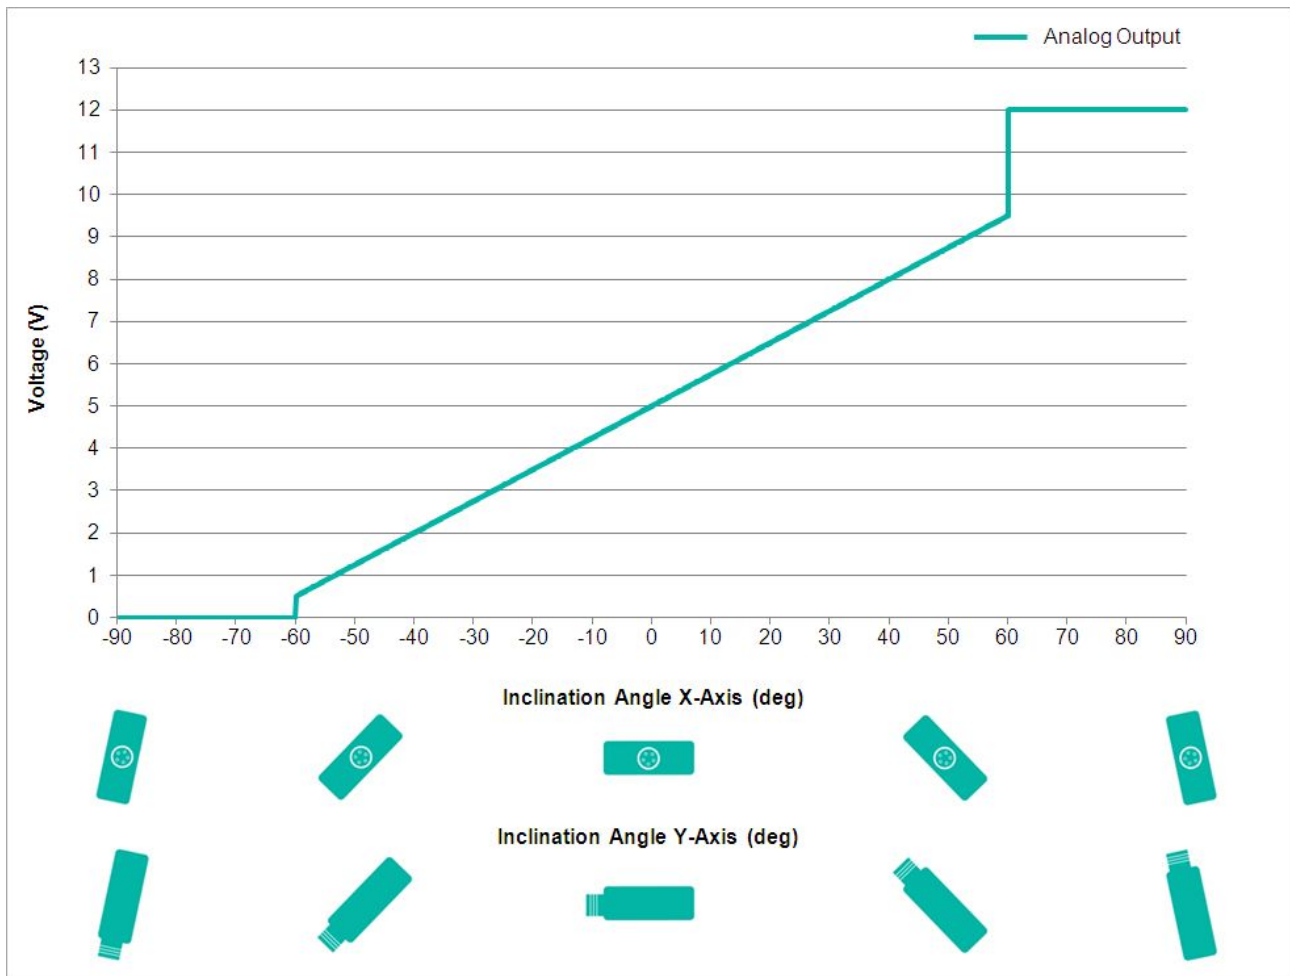

Spécifications environnementales

Température de Service	-40 °C (-40 °F) - +80 °C (+176 °F)
Température de Stockage	-40 °C (-40 °F) - +85 °C (+185 °F)
Gradient de température	0.004°/ K
Classe de Protection	IP68/IP69K
Résistance aux Chocs	≤ 100 g (demi-sinus 6 ms, EN 60068-2-27)
Tenue aux Vibrations	1,5 mm (10 Hz - 58 Hz) & ≤ 20 g (58 Hz to 2000 Hz)

Data Sheet

Printed at 28-09-2017 12:09

POSITAL

FRABA

Données mécaniques

Matière du Boîtier	Moulé sous Pression en Alliage d'Aluminium
Matériau d'Enrobage	PUR (Polyurethane)
Poids	970 g (2.14 lb)

Données mécaniques

MTTF	400 years @ 40 °C
Certificats	CE

Interface

Interface	Analogique Tension 0.5-9.5 V + RS232
Teach In	Mise à zéro, Inverse Direction, évaluation Range programmation
Temps de Stabilisation	125 ms
Type de Sortie	Tension 0,5 - 9,5 V
Résistance de Charge Minimum	5 k Ω
Vitesse de Transmission	RS232: min. 1200 Baud; max. 115200 Baud
Vitesse de Transmission par Défaut	RS232: 9600 Baud
Linéarité	$\pm 0,02\%$

Raccordement électrique

Type de Connexion	Câble 5 m
Longueur du Câble	5 m [197"]
Section de Fil	0.34 mm ² / AWG 22
Matière / Type	PUR / PU
Diamètre du Câble	7.5 mm (0.30 in)
Rayon de Courbure Minimum	56 mm (2.2 in) fixe, 75 mm (3 in) flexion