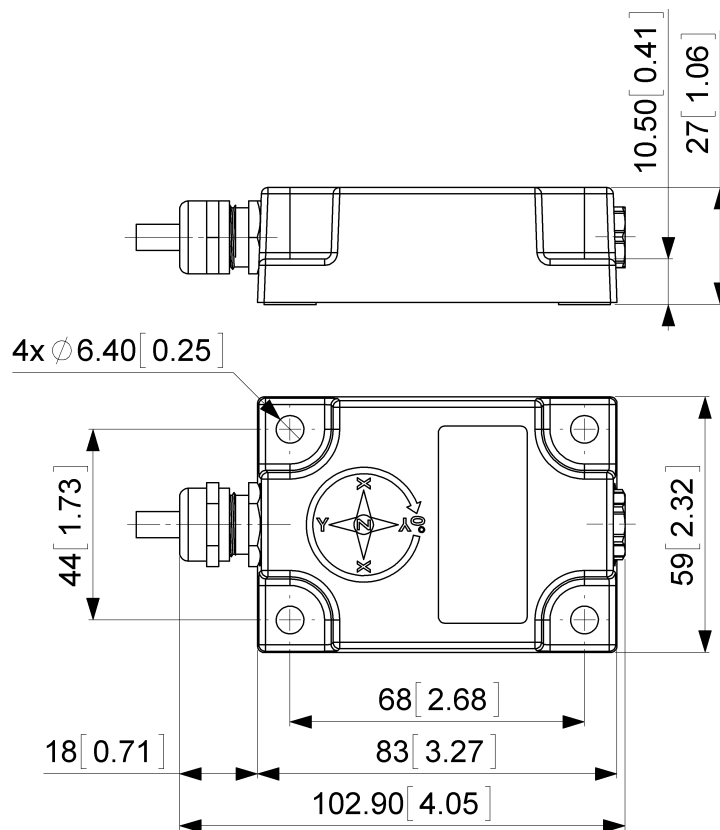

POSITAL

FRABA

GND	Jaune
X-Axis, Voltage Output	Vert
Y-Axis, Voltage Output	Bleu
RxD	Gris
TxD	Rose
Set1	Brun
Set2	Blanc
Shielding	Bouclier

Dessin de Dimension

[2D dessin](#)

Accessoires

Contact

Data Sheet
Printed at 28-09-2017 12:09