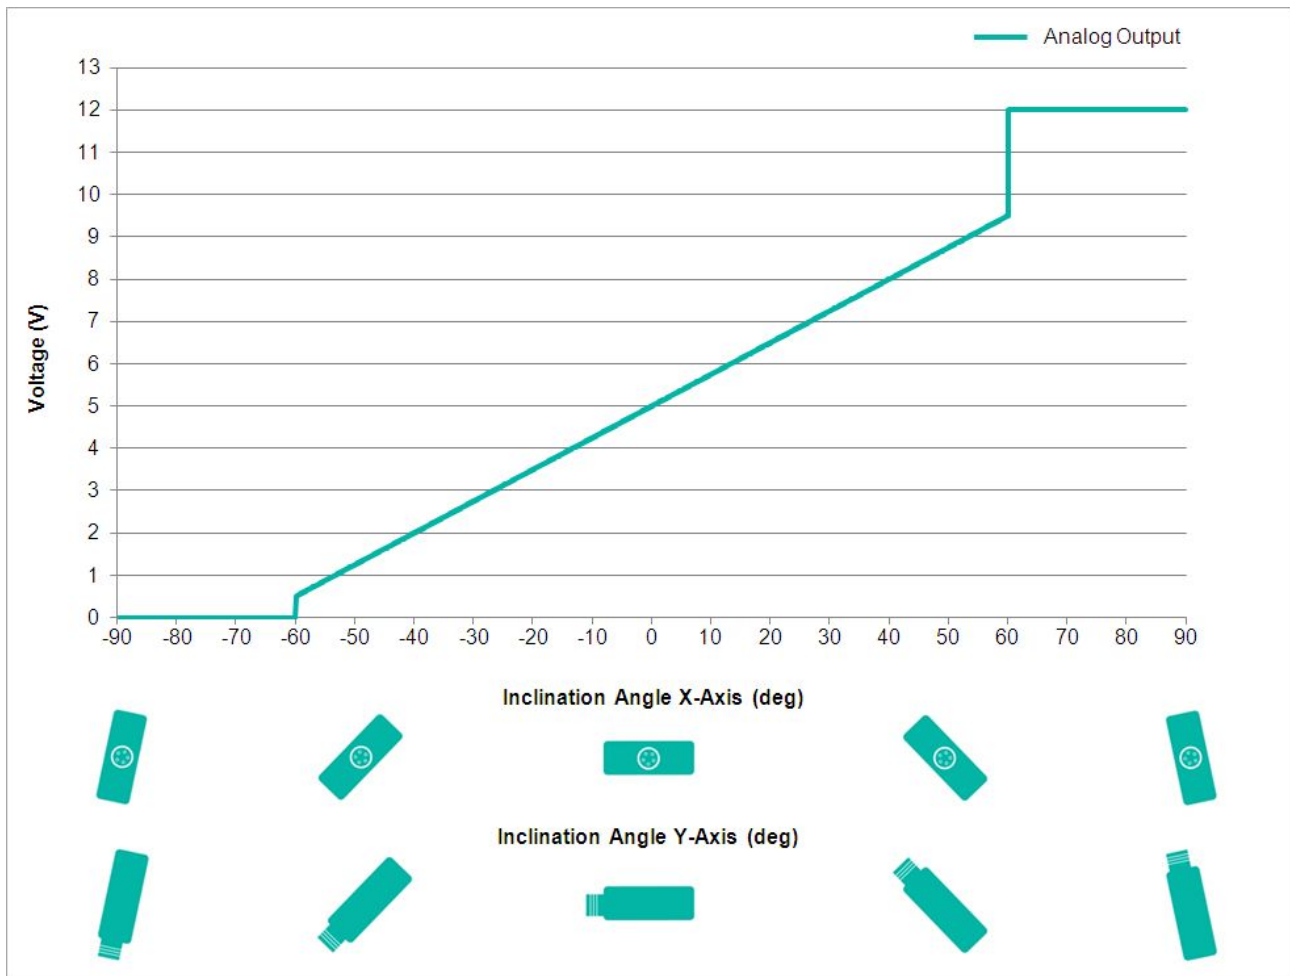

Spécifications environnementales

Température de Service	-40 °C (-40 °F) - +80 °C (+176 °F)
Température de Stockage	-40 °C (-40 °F) - +85 °C (+185 °F)
Gradient de température	0.004°/ K
Classe de Protection	IP68/IP69K
Résistance aux Chocs	≤ 100 g (demi-sinus 6 ms, EN 60068-2-27)
Tenue aux Vibrations	1,5 mm (10 Hz - 58 Hz) & ≤ 20 g (58 Hz to 2000 Hz)

Data Sheet

Printed at 28-09-2017 12:09

POSITAL

FRABA

Données mécaniques

Matière du Boîtier	Moulé sous Pression en Alliage d'Aluminium
Matériau d'Enrobage	PUR (Polyurethane)
Poids	1720 g (3.79 lb)

Données mécaniques

MTTF	400 years @ 40 °C
Certificats	CE

Interface

Interface	Analogique Tension 0.5-9.5 V + RS232
Teach In	Mise à zéro, Inverse Direction, évaluation Range programmation
Temps de Stabilisation	125 ms
Type de Sortie	Tension 0,5 - 9,5 V
Résistance de Charge Minimum	5 k Ω
Vitesse de Transmission	RS232: min. 1200 Baud; max. 115200 Baud
Vitesse de Transmission par Défaut	RS232: 9600 Baud
Linéarité	$\pm 0,02\%$

Raccordement électrique

Type de Connexion	Câble 10 m
Longueur du Câble	10 m [394"]
Section de Fil	0.34 mm ² / AWG 22
Matière / Type	PUR / PU
Diamètre du Câble	7.5 mm (0.30 in)
Rayon de Courbure Minimum	56 mm (2.2 in) fixe, 75 mm (3 in) flexion