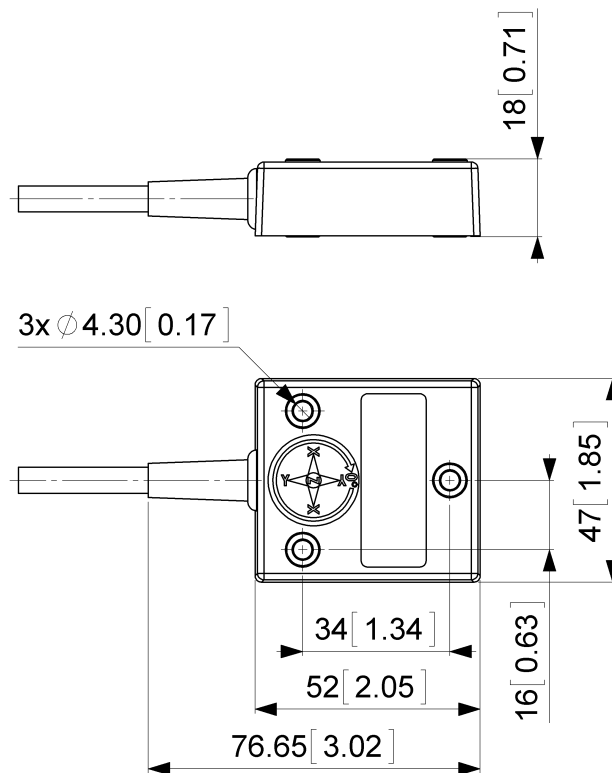

POSITAL

FRABA

CAN Low	Brun
CAN GND	Vert
Not Connected	Bleu
Not Connected	Gris
Not Connected	Rose
Shielding	Bouclier

Dessin de Dimension

[2D dessin](#)

Contact

POSITAL
Contact Us

Data Sheet
Printed at 28-09-2017 12:09