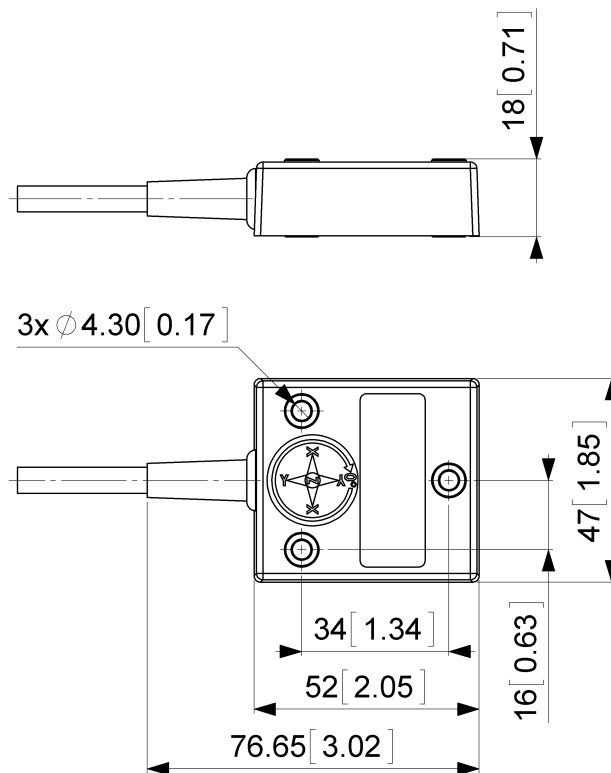

POSITAL

FRABA

GND	Jaune
X-Axis, Voltage Output	Vert
Y-Axis, Voltage Output	Bleu
RxD	Gris
TxD	Rose
Set1	Brun
Set2	Blanc
Shielding	Bouclier

Dessin de Dimension

[2D dessin](#)

Accessoires

Contact

Data Sheet
Printed at 28-09-2017 12:09