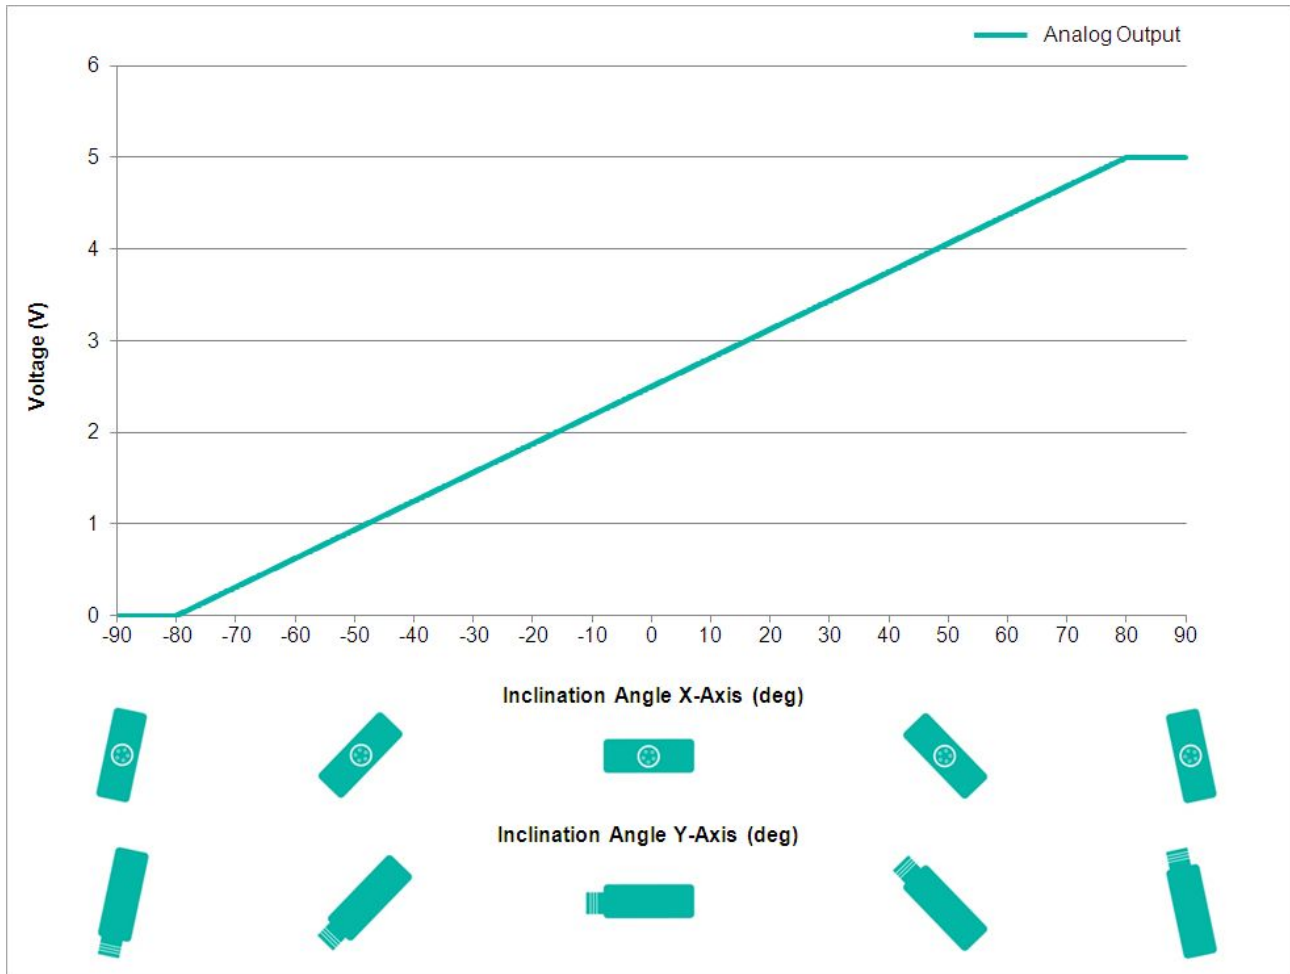

TILTIX Inclinomètre

ACS-080-2-SV10-HE2-5W

POSITAL
FRABA

Données générales

Application	Contrôle de Position à deux Axes et de Nivellement
Plage de Mesure	$\pm 80^\circ$
Précision	0,10°
Résolution	0,01°

Données électriques

POSITAL

FRABA

Tenue aux Vibrations	1,5 mm (10 Hz - 58 Hz) & ≤ 20 g (58 Hz to 2000 Hz)
----------------------	--

Données mécaniques

Matière du Boîtier	Renforcé de Fibres de PBT (Polybutylène Téréphtalate)
Matériau d'Enrobage	PUR (Polyurethane)
Poids	450 g (0.99 lb)

Données mécaniques

MTTF	400 years @ 40 °C
Certificats	CE

Interface

Interface	Analogique Tension 0-5 V + RS232
Teach In	Mise à zéro, Inverse Direction, évaluation Range programmation
Temps de Stabilisation	125 ms
Type de Sortie	Tension 0 - 5 V
Résistance de Charge Minimum	5 kΩ
Vitesse de Transmission	RS232: min. 1200 Baud; max. 115200 Baud
Vitesse de Transmission par Défaut	RS232: 9600 Baud
Linéarité	± 0,02%

Raccordement électrique

Type de Connexion	Câble 5 m
Longueur du Câble	5 m [197"]
Section de Fil	0,14 mm ² / AWG 26
Matière / Type	PVC
Diamètre du Câble	6 mm (0,24 in)
Rayon de Courbure Minimum	46 mm (1.81") fixe, 61 mm (2.4") flexion