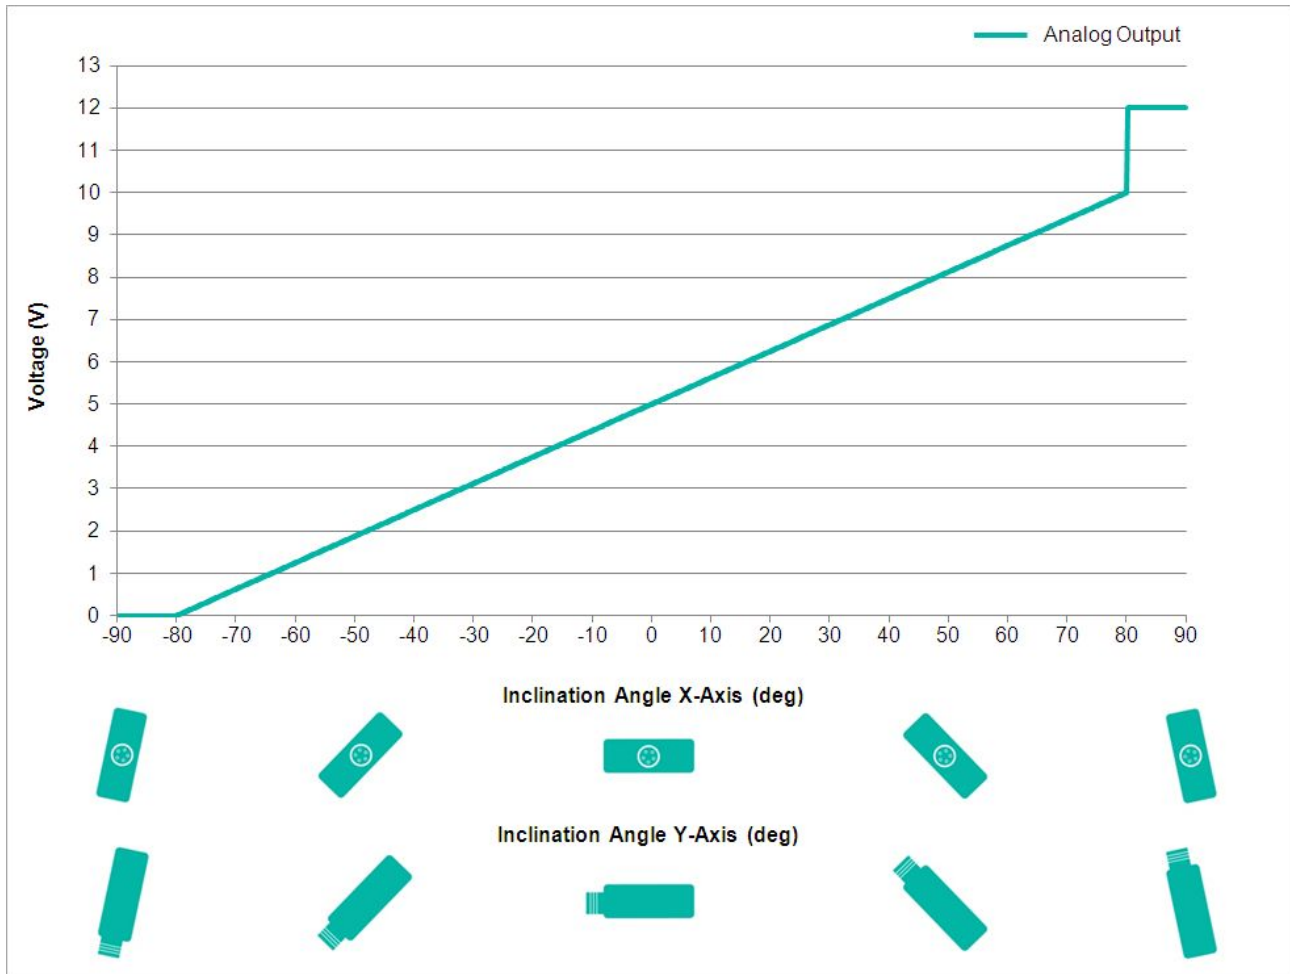

POSITAL

FRABA

Tenue aux Vibrations	1,5 mm (10 Hz - 58 Hz) & ≤ 20 g (58 Hz to 2000 Hz)
----------------------	--

Données mécaniques

Matière du Boîtier	Renforcé de Fibres de PBT (Polybutylène Téréphtalate)
Matériau d'Enrobage	PUR (Polyurethane)
Poids	240 g (0.53 lb)

Données mécaniques

MTTF	400 years @ 40 °C
Certificats	CE

Interface

Interface	Analogique Tension 0-10 V + RS232
Teach In	Mise à zéro, Inverse Direction, évaluation Range programmation
Temps de Stabilisation	125 ms
Type de Sortie	Tension 0 - 10 V
Résistance de Charge Minimum	5 kΩ
Vitesse de Transmission	RS232: min. 1200 Baud; max. 115200 Baud
Vitesse de Transmission par Défaut	RS232: 9600 Baud
Linéarité	± 0,02%

Raccordement électrique

Type de Connexion	Câble 2 m
Longueur du Câble	2 m [79"]
Section de Fil	0,14 mm ² / AWG 26
Matière / Type	PVC
Diamètre du Câble	6 mm (0,24 in)
Rayon de Courbure Minimum	46 mm (1.81") fixe, 61 mm (2.4") flexion