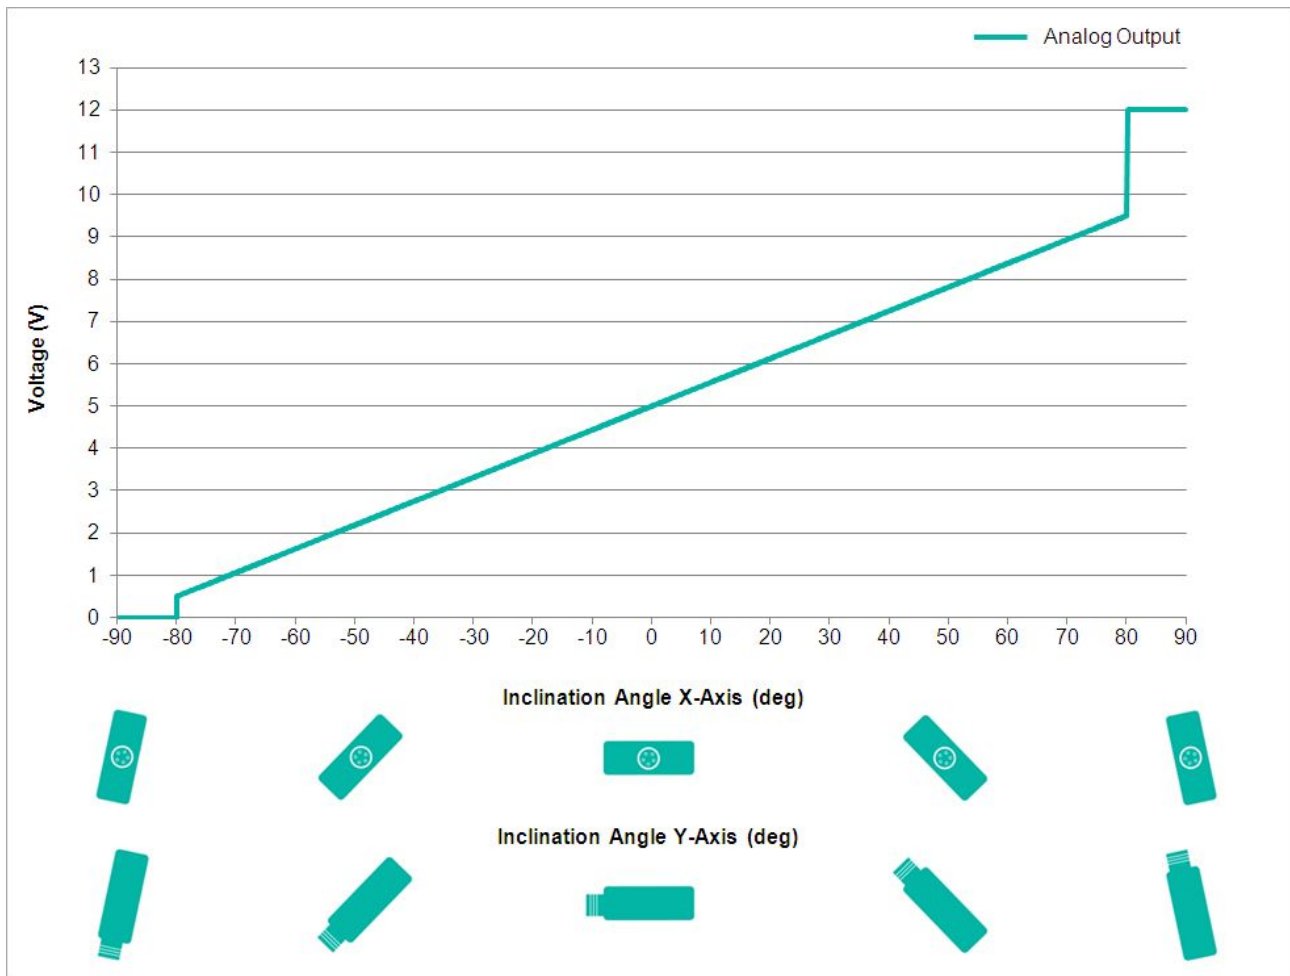

Spécifications environnementales

Température de Service	-30 °C fixed (-22 °F), -5 °C flexible (+23 °F) - +70 °C (+158 °F)
Température de Stockage	-40 °C (-40 °F) - +85 °C (+185 °F)
Gradient de température	0.004°/ K
Classe de Protection	IP66/IP67
Résistance aux Chocs	≤ 100 g (demi-sinus 6 ms, EN 60068-2-27)

POSITAL

FRABA

Tenue aux Vibrations	1,5 mm (10 Hz - 58 Hz) & ≤ 20 g (58 Hz to 2000 Hz)
----------------------	--

Données mécaniques

Matière du Boîtier	Renforcé de Fibres de PBT (Polybutylène Téréphtalate)
Matériau d'Enrobage	PUR (Polyurethane)
Poids	240 g (0.53 lb)

Données mécaniques

MTTF	400 years @ 40 °C
Certificats	CE

Interface

Interface	Analogique Tension 0.5-9.5 V + RS232
Teach In	Mise à zéro, Inverse Direction, évaluation Range programmation
Temps de Stabilisation	125 ms
Type de Sortie	Tension 0,5 - 9,5 V
Résistance de Charge Minimum	5 kΩ
Vitesse de Transmission	RS232: min. 1200 Baud; max. 115200 Baud
Vitesse de Transmission par Défaut	RS232: 9600 Baud
Linéarité	± 0,02%

Raccordement électrique

Type de Connexion	Câble 2 m
Longueur du Câble	2 m [79"]
Section de Fil	0,14 mm ² / AWG 26
Matière / Type	PVC
Diamètre du Câble	6 mm (0,24 in)
Rayon de Courbure Minimum	46 mm (1.81") fixe, 61 mm (2.4") flexion