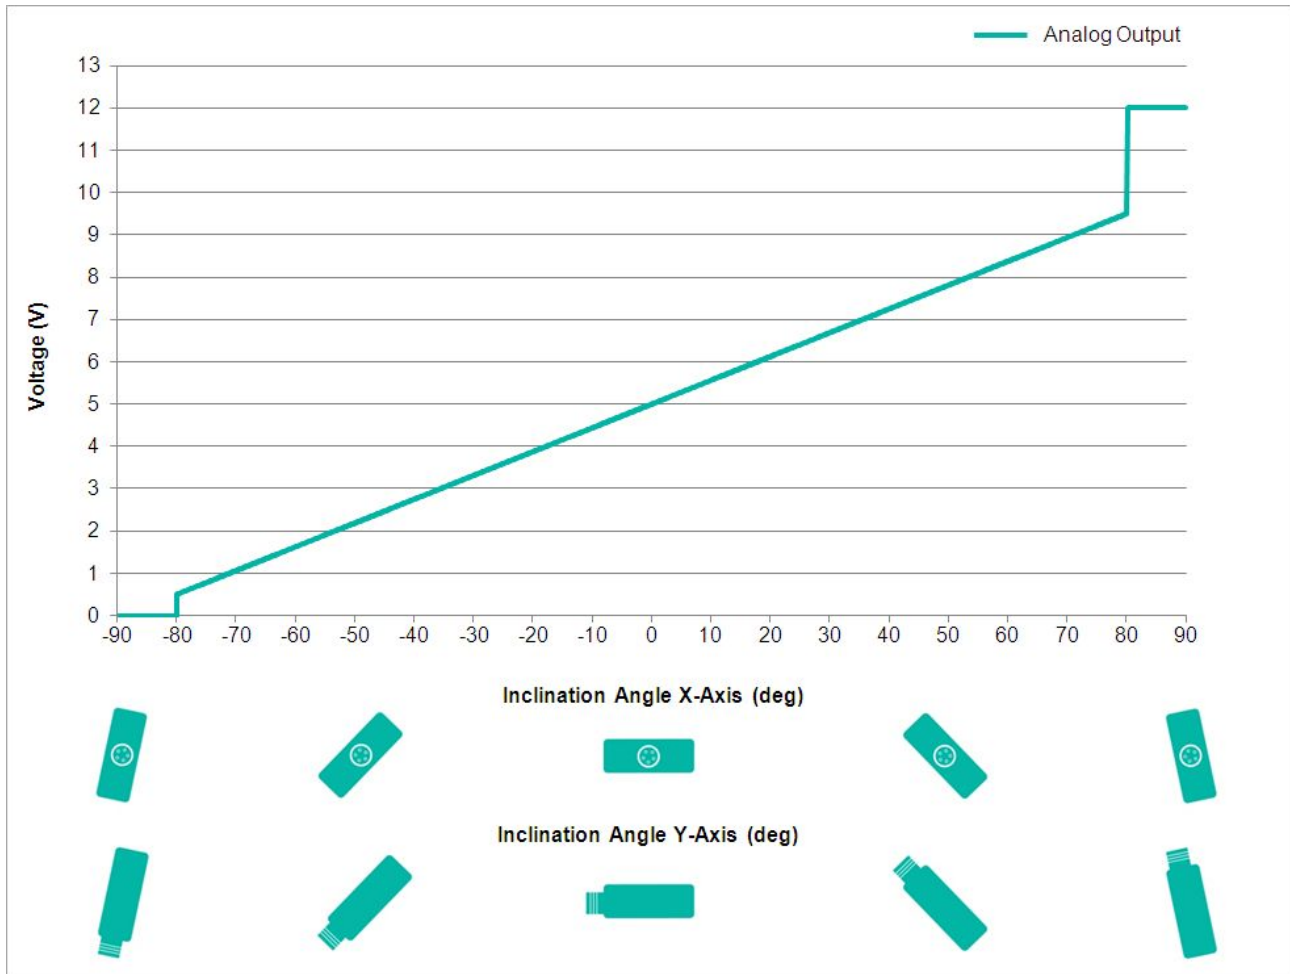

Spécifications environnementales

Température de Service	-40 °C (-40 °F) - +80 °C (+176 °F)
Température de Stockage	-40 °C (-40 °F) - +85 °C (+185 °F)
Gradient de température	0.004°/ K
Classe de Protection	IP68/IP69K
Résistance aux Chocs	≤ 100 g (demi-sinus 6 ms, EN 60068-2-27)
Tenue aux Vibrations	1,5 mm (10 Hz - 58 Hz) & ≤ 20 g (58 Hz to 2000 Hz)

Data Sheet

Printed at 28-09-2017 12:09

POSITAL

FRABA

Données mécaniques

Matière du Boîtier	Moulé sous Pression en Alliage d'Aluminium
Matériau d'Enrobage	PUR (Polyurethane)
Poids	520 g (1.15 lb)

Données mécaniques

MTTF	400 years @ 40 °C
Certificats	CE

Interface

Interface	Analogique Tension 0.5-9.5 V + RS232
Teach In	Mise à zéro, Inverse Direction, évaluation Range programmation
Temps de Stabilisation	125 ms
Type de Sortie	Tension 0,5 - 9,5 V
Résistance de Charge Minimum	5 k Ω
Vitesse de Transmission	RS232: min. 1200 Baud; max. 115200 Baud
Vitesse de Transmission par Défaut	RS232: 9600 Baud
Linéarité	$\pm 0,02\%$

Raccordement électrique

Type de Connexion	Câble 2 m
Longueur du Câble	2 m [79"]
Section de Fil	0.34 mm ² / AWG 22
Matière / Type	PUR / PU
Diamètre du Câble	7.5 mm (0.30 in)
Rayon de Courbure Minimum	56 mm (2.2 in) fixe, 75 mm (3 in) flexion