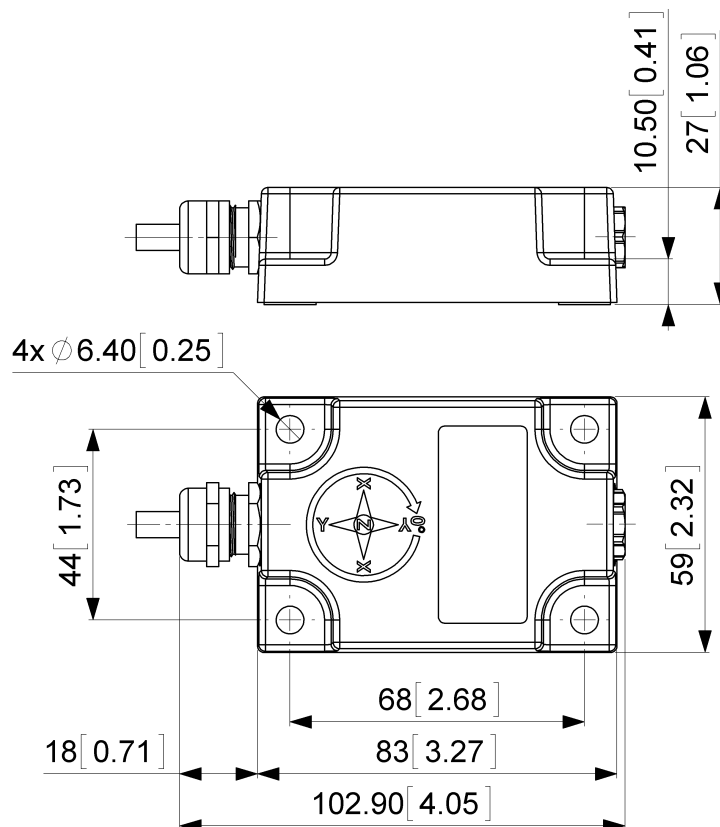

POSITAL

FRABA

GND	Jaune
X-Axis, Voltage Output	Vert
Y-Axis, Voltage Output	Bleu
RxD	Gris
TxD	Rose
Set1	Brun
Set2	Blanc
Shielding	Bouclier

Dessin de Dimension

[2D dessin](#)

Accessoires

Contact

Data Sheet
Printed at 28-09-2017 12:09