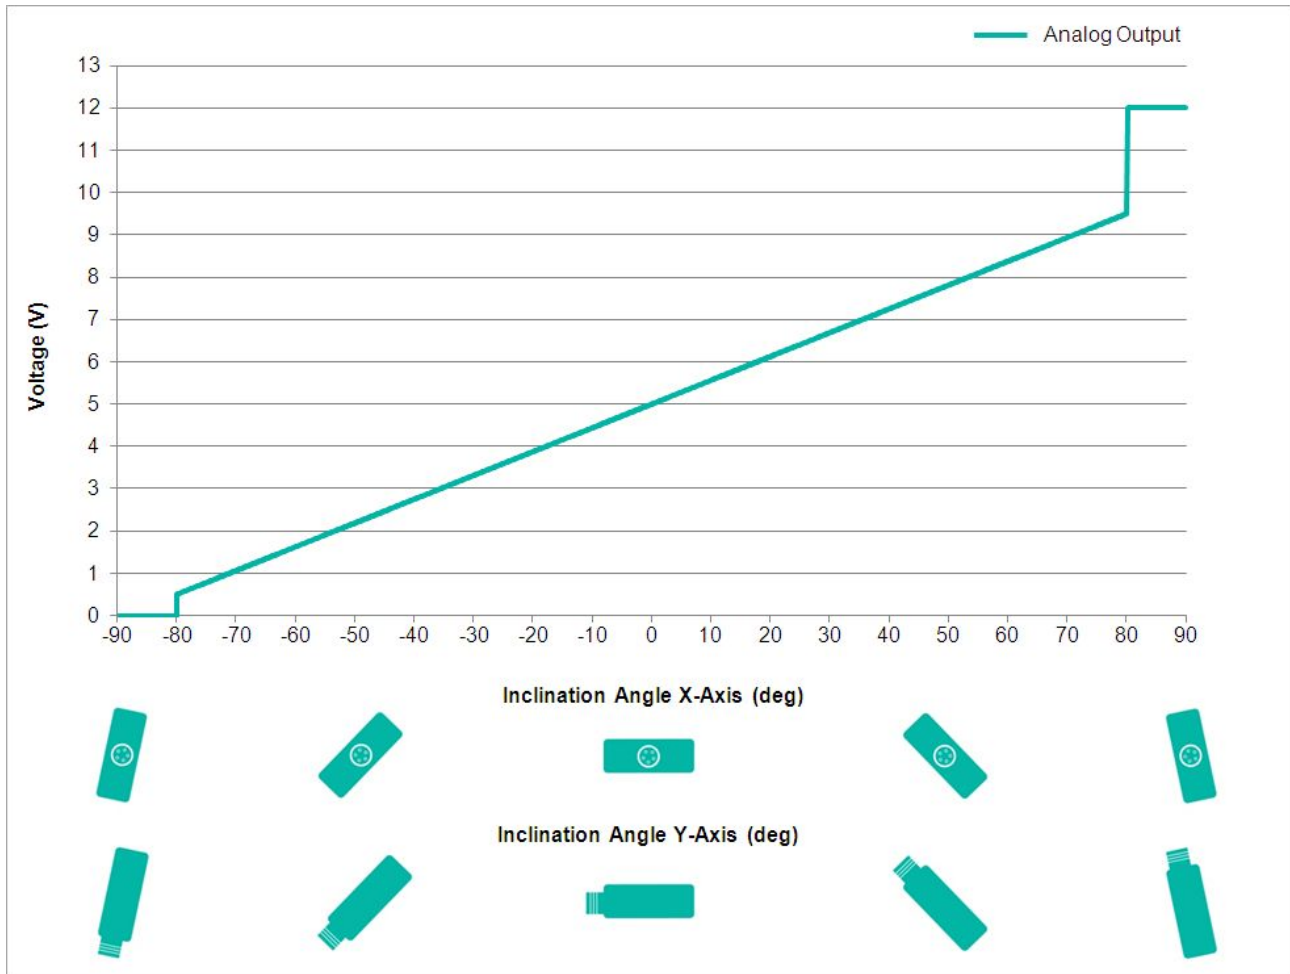

Spécifications environnementales

Température de Service	-40 °C (-40 °F) - +80 °C (+176 °F)
Température de Stockage	-40 °C (-40 °F) - +85 °C (+185 °F)
Gradient de température	0.004°/ K
Classe de Protection	IP68/IP69K
Résistance aux Chocs	≤ 100 g (demi-sinus 6 ms, EN 60068-2-27)
Tenue aux Vibrations	1,5 mm (10 Hz - 58 Hz) & ≤ 20 g (58 Hz to 2000 Hz)

Data Sheet

Printed at 28-09-2017 12:09

POSITAL

FRABA

Données mécaniques

Matière du Boîtier	Moulé sous Pression en Alliage d'Aluminium
Matériau d'Enrobage	PUR (Polyurethane)
Poids	970 g (2.14 lb)

Données mécaniques

MTTF	400 years @ 40 °C
Certificats	CE

Interface

Interface	Analogique Tension 0.5-9.5 V + RS232
Teach In	Mise à zéro, Inverse Direction, évaluation Range programmation
Temps de Stabilisation	125 ms
Type de Sortie	Tension 0,5 - 9,5 V
Résistance de Charge Minimum	5 k Ω
Vitesse de Transmission	RS232: min. 1200 Baud; max. 115200 Baud
Vitesse de Transmission par Défaut	RS232: 9600 Baud
Linéarité	$\pm 0,02\%$

Raccordement électrique

Type de Connexion	Câble 5 m
Longueur du Câble	5 m [197"]
Section de Fil	0.34 mm ² / AWG 22
Matière / Type	PUR / PU
Diamètre du Câble	7.5 mm (0.30 in)
Rayon de Courbure Minimum	56 mm (2.2 in) fixe, 75 mm (3 in) flexion