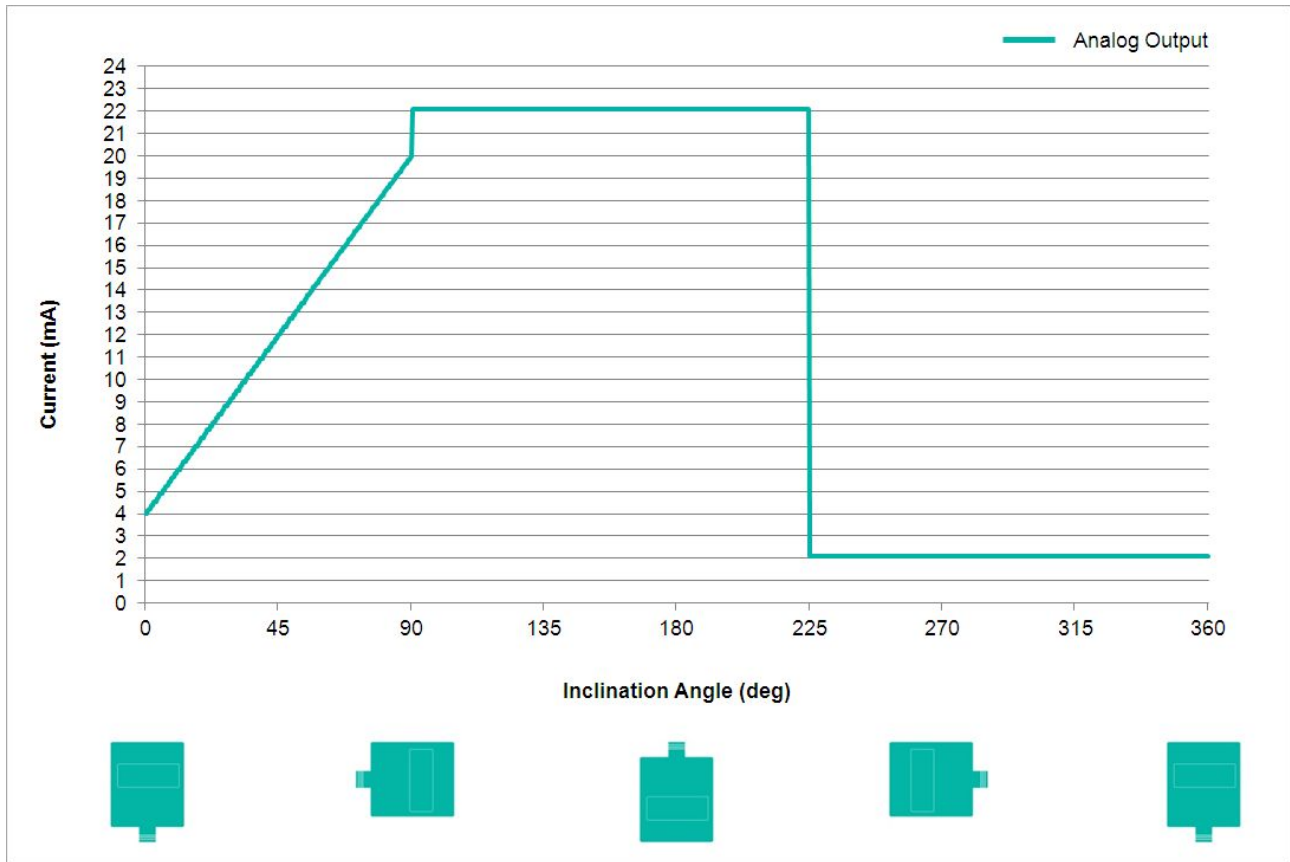

TILTIX Inclinomètre

ACS-090-1-SC00-VE2-CW

POSITAL
FRABA

Données générales

Application	Seul Axe de Commande de Position et de Nivellement
Plage de Mesure	90°
Précision	0,10°
Résolution	0,01°

Données électriques

Data Sheet

Printed at 28-09-2017 12:09

POSITAL

FRABA

Tenue aux Vibrations	1,5 mm (10 Hz - 58 Hz) & ≤ 20 g (58 Hz to 2000 Hz)
----------------------	--

Données mécaniques

Matière du Boîtier	Renforcé de Fibres de PBT (Polybutylène Téréphtalate)
Matériau d'Enrobage	PUR (Polyurethane)
Poids	170 g (0.37 lb)

Données mécaniques

MTTF	350 years @ 40 °C
Certificats	CE

Interface

Interface	Analogique Courant 4 - 20 mA + RS232
Teach In	Mise à zéro, Inverse Direction, évaluation Range programmation
Temps de Stabilisation	125 ms
Type de Sortie	Courant 4 - 20 mA
Max. Résistance de Charge	270 Ω @ 10 V DC (500 Ω @ 15 V DC)
Vitesse de Transmission	RS232: min. 1200 Baud; max. 115200 Baud
Vitesse de Transmission par Défaut	RS232: 9600 Baud
Linéarité	± 0,02%

Raccordement électrique

Type de Connexion	Câble 1 m
Longueur du Câble	1 m [39"]
Section de Fil	0,14 mm ² / AWG 26
Matière / Type	PVC
Diamètre du Câble	6 mm (0,24 in)
Rayon de Courbure Minimum	46 mm (1.81") fixe, 61 mm (2.4") flexion