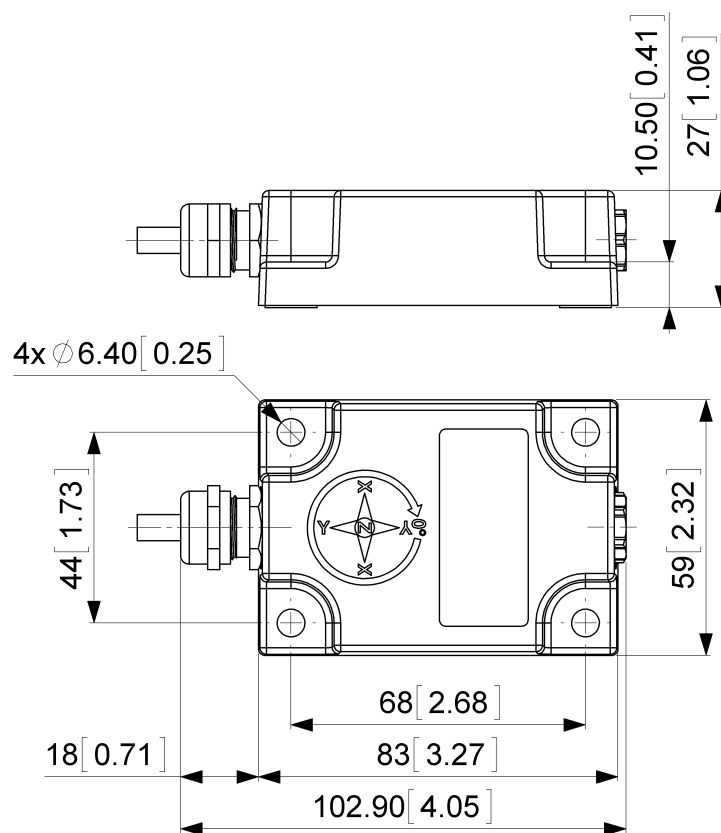

POSITAL

FRABA

Not Connected	Bleu
RxD	Gris
TxD	Rose
Set1	Brun
Set2	Blanc
Shielding	Bouclier

Dessin de Dimension

[2D dessin](#)

Accessoires

Contact