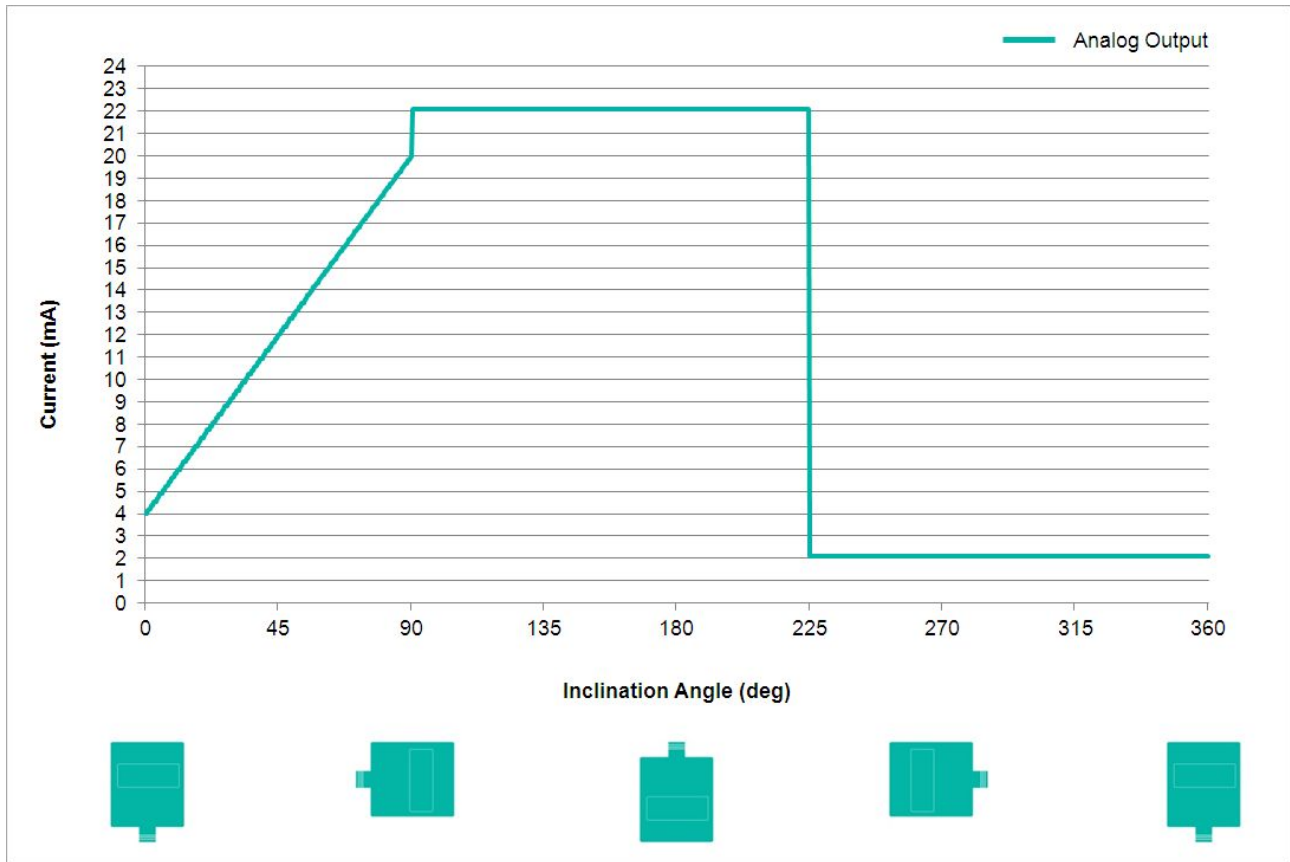

POSITAL

FRABA

Tenue aux Vibrations	1,5 mm (10 Hz - 58 Hz) & ≤ 20 g (58 Hz to 2000 Hz)
----------------------	--

Données mécaniques

Matière du Boîtier	Moulé sous Pression en Alliage d'Aluminium
Matériau d'Enrobage	PUR (Polyurethane)
Poids	970 g (2.14 lb)

Données mécaniques

MTTF	350 years @ 40 °C
Certificats	CE

Interface

Interface	Analogique Courant 4 - 20 mA + RS232
Teach In	Mise à zéro, Inverse Direction, évaluation Range programmation
Temps de Stabilisation	125 ms
Type de Sortie	Courant 4 - 20 mA
Max. Résistance de Charge	270 Ω @ 10 V DC (500 Ω @ 15 V DC)
Vitesse de Transmission	RS232: min. 1200 Baud; max. 115200 Baud
Vitesse de Transmission par Défaut	RS232: 9600 Baud
Linéarité	± 0,02%

Raccordement électrique

Type de Connexion	Câble 5 m
Longueur du Câble	5 m [197"]
Section de Fil	0.34 mm ² / AWG 22
Matière / Type	PUR / PU
Diamètre du Câble	7.5 mm (0.30 in)
Rayon de Courbure Minimum	56 mm (2.2 in) fixe, 75 mm (3 in) flexion