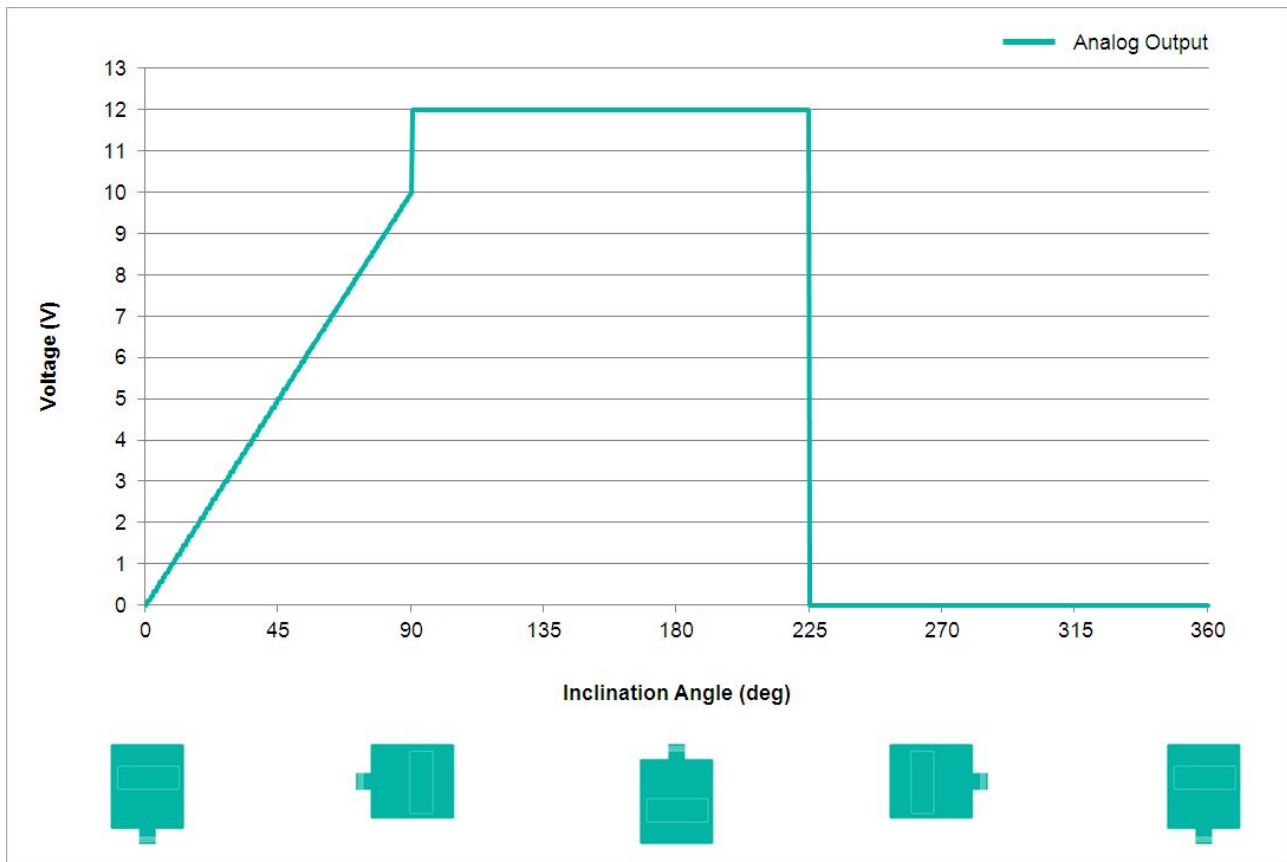

POSITAL

FRABA

Raccordement électrique

Type de Connexion	Câble 5 m
Longueur du Câble	5 m [197"]
Section de Fil	0.34 mm² / AWG 22
Matière / Type	PUR / PU
Diamètre du Câble	7.5 mm (0.30 in)
Rayon de Courbure Minimum	56 mm (2.2 in) fixe, 75 mm (3 in) flexion

Cycle de vie des produitsInfos

Cycle de vie des produitsInfos	Bien établi

Plan de connexion

SIGNAL	COULEUR DU CÂBLE
Power Supply	Rouge
GND	Jaune
Z-Axis, Voltage Output	Vert

Data Sheet
Printed at 28-09-2017 12:09