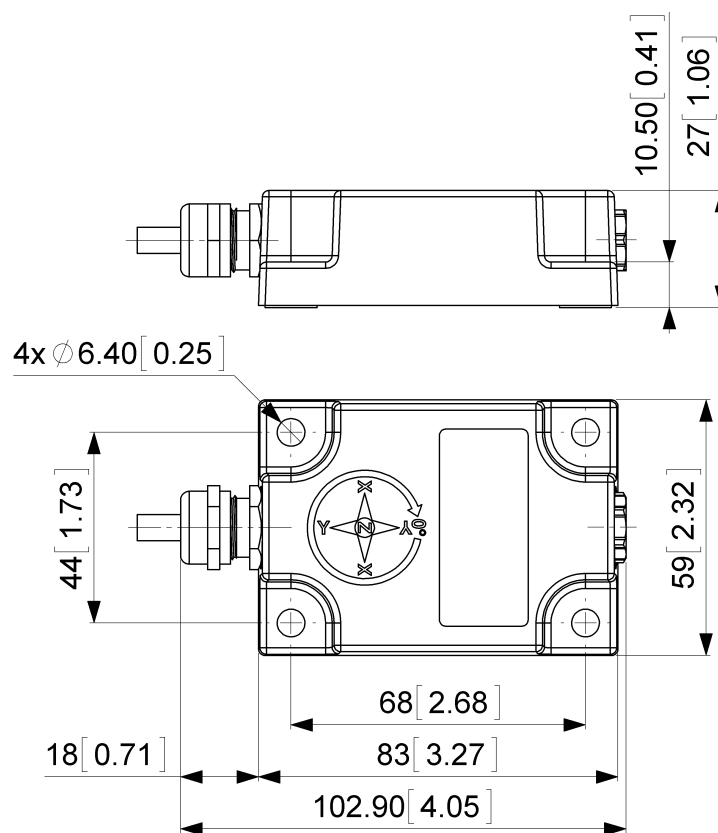

### Raccordement électrique

Type de Connexion	Câble 5 m
Longueur du Câble	5 m [197"]
Section de Fil	0.34 mm <sup>2</sup> / AWG 22
Matière / Type	PUR / PU
Diamètre du Câble	7.5 mm (0.30 in)
Rayon de Courbure Minimum	56 mm (2.2 in) fixe, 75 mm (3 in) flexion

### Plan de connexion

SIGNAL	COULEUR DU CÂBLE
Power Supply	Rouge
GND	Jaune
Z-Axis, Voltage Output	Vert

Data Sheet  
Printed at 28-09-2017 12:09

### Dessin de Dimension

[2D dessin](#)

**Accessoires**

**Contact**

Data Sheet  
Printed at 28-09-2017 12:09