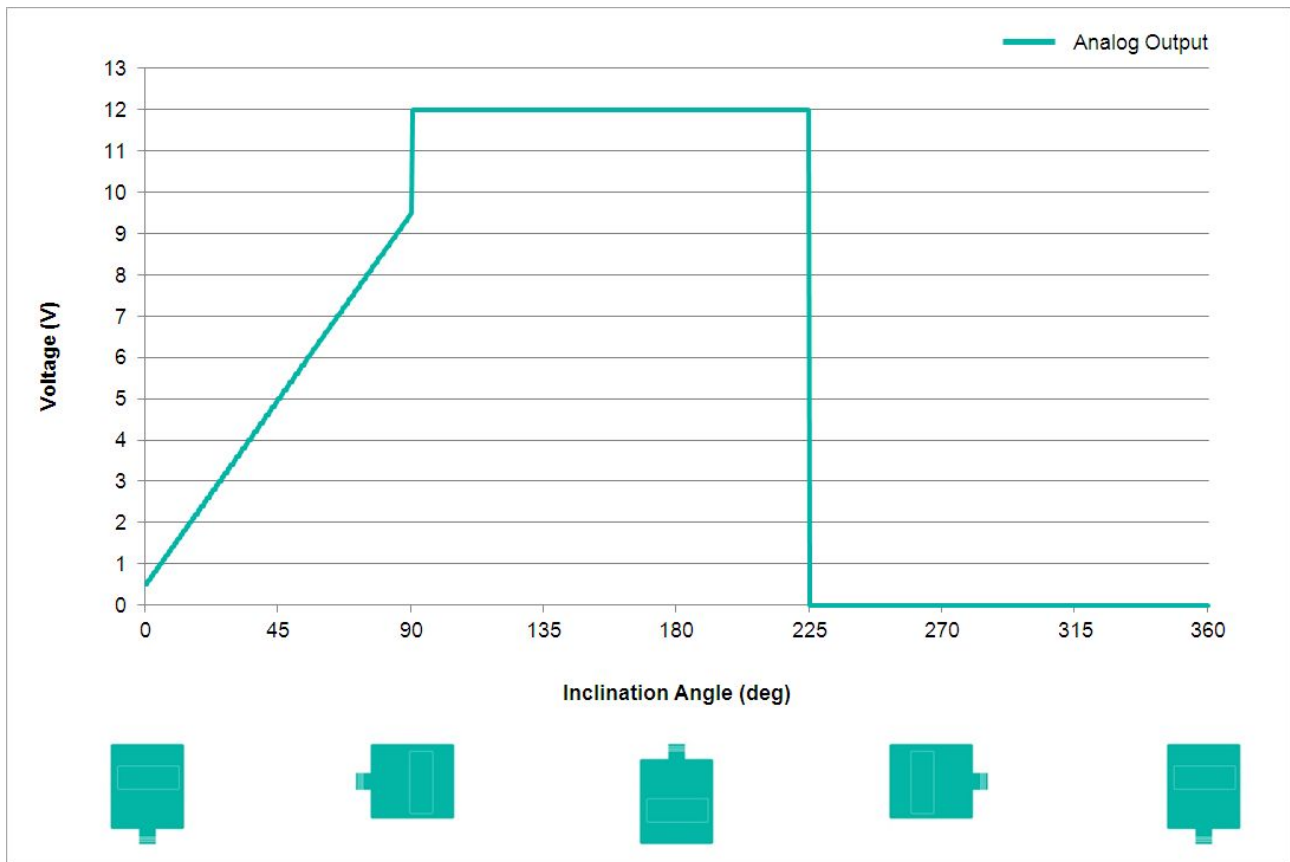

Données mécaniques

MTTF	400 years @ 40 °C
Certificats	CE

Interface

Interface	Analogique Tension 0.5-9.5 V + RS232
Teach In	Mise à zéro, Inverse Direction, évaluation Range programmation
Temps de Stabilisation	125 ms
Type de Sortie	Tension 0,5 - 9,5 V
Résistance de Charge Minimum	5 kΩ
Vitesse de Transmission	RS232: min. 1200 Baud; max. 115200 Baud
Vitesse de Transmission par Défaut	RS232: 9600 Baud
Linéarité	± 0,02%

POSITAL

FRABA

Raccordement électrique

Type de Connexion	Câble 2 m
Longueur du Câble	2 m [79"]
Section de Fil	0,14 mm ² / AWG 26
Matière / Type	PVC
Diamètre du Câble	6 mm (0,24 in)
Rayon de Courbure Minimum	46 mm (1.81") fixe, 61 mm (2.4") flexion