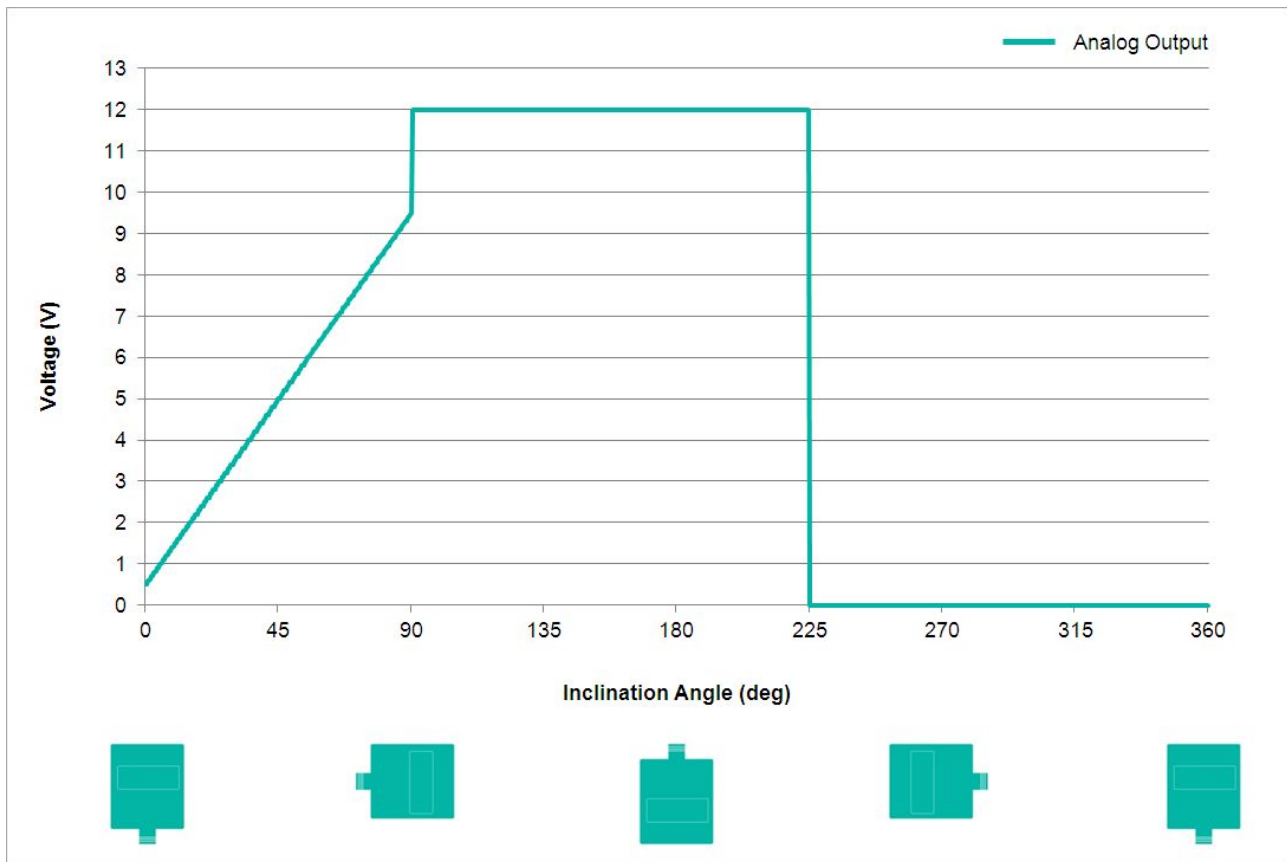

Raccordement électrique

Type de Connexion	Câble 5 m
Longueur du Câble	5 m [197"]
Section de Fil	0.34 mm² / AWG 22
Matière / Type	PUR / PU
Diamètre du Câble	7.5 mm (0.30 in)
Rayon de Courbure Minimum	56 mm (2.2 in) fixe, 75 mm (3 in) flexion

Cycle de vie des produitsInfos

Cycle de vie des produitsInfos	Bien établi

Plan de connexion

SIGNAL	COULEUR DU CÂBLE
Power Supply	Rouge
GND	Jaune
Z-Axis, Voltage Output	Vert