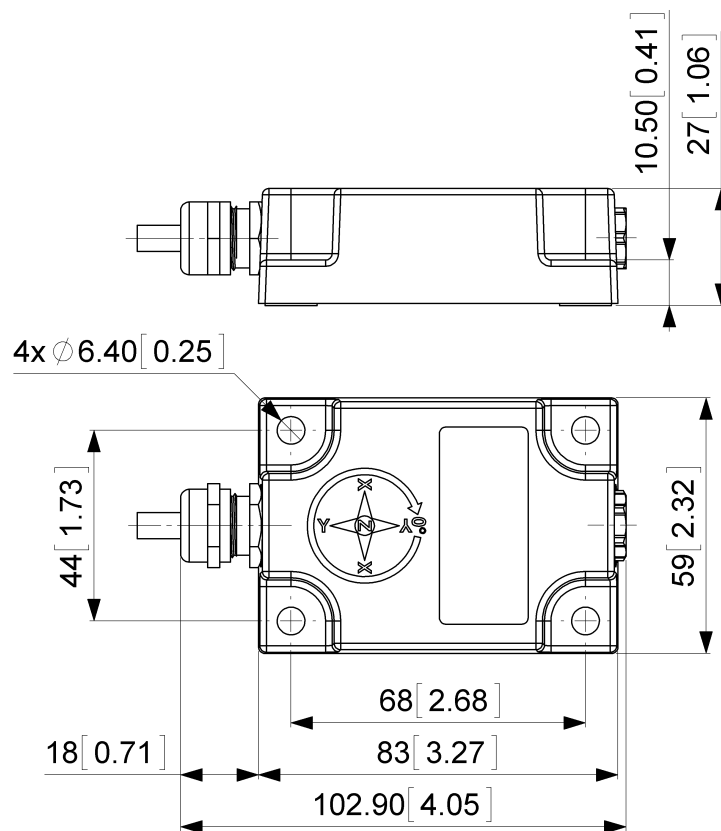

### Raccordement électrique

Type de Connexion	Câble 5 m
Longueur du Câble	5 m [197"]
Section de Fil	0.34 mm <sup>2</sup> / AWG 22
Matière / Type	PUR / PU
Diamètre du Câble	7.5 mm (0.30 in)
Rayon de Courbure Minimum	56 mm (2.2 in) fixe, 75 mm (3 in) flexion

### Plan de connexion

SIGNAL	COULEUR DU CÂBLE
Power Supply	Rouge
GND	Jaune
Z-Axis, Voltage Output	Vert

### Dessin de Dimension

[2D dessin](#)

**Accessoires**

**Contact**

Data Sheet  
Printed at 28-09-2017 12:09