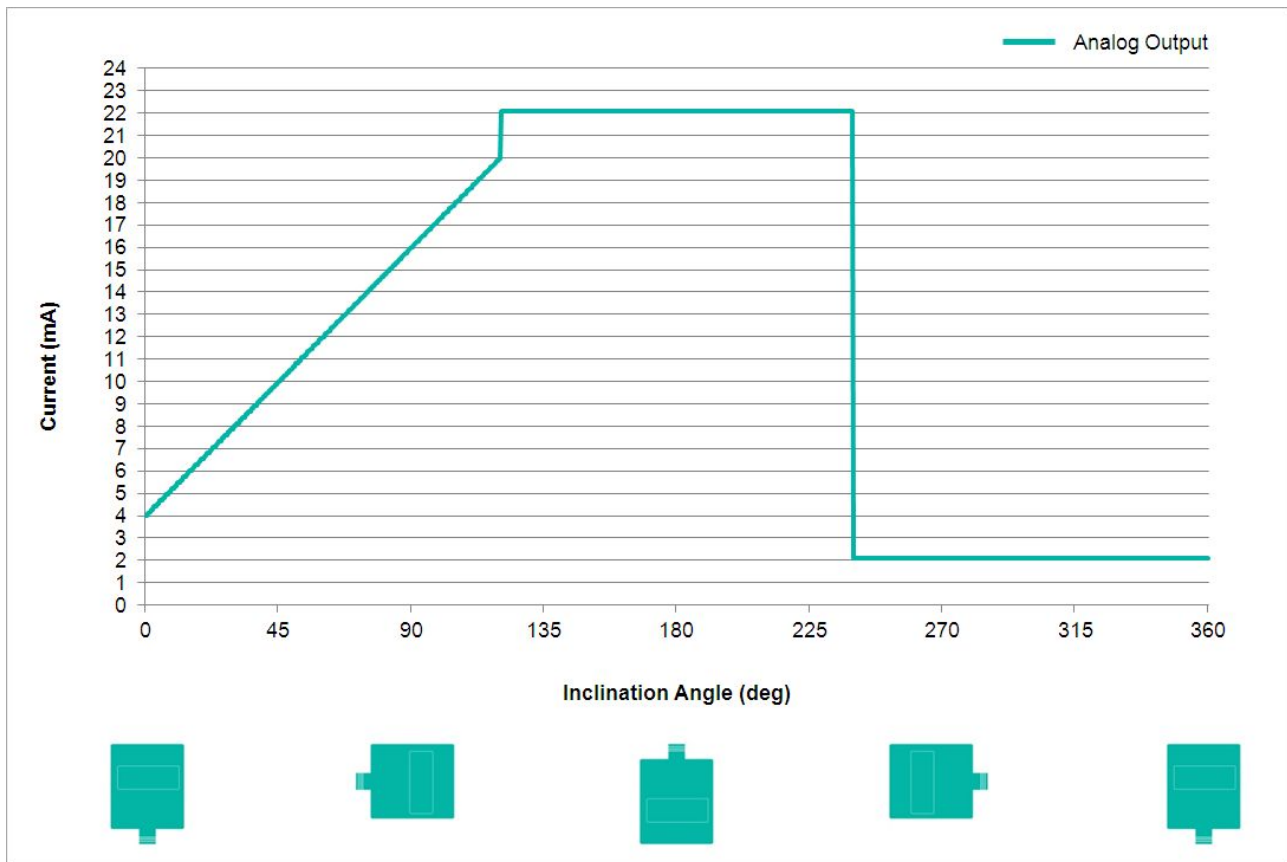

Données mécaniques

MTTF	350 years @ 40 °C
Certificats	CE

Interface

Interface	Analogique Courant 4 - 20 mA + RS232
Teach In	Mise à zéro, Inverse Direction, évaluation Range programmation
Temps de Stabilisation	125 ms
Type de Sortie	Courant 4 - 20 mA
Max. Résistance de Charge	270 Ω @ 10 V DC (500 Ω @ 15 V DC)
Vitesse de Transmission	RS232: min. 1200 Baud; max. 115200 Baud
Vitesse de Transmission par Défaut	RS232: 9600 Baud
Linéarité	± 0,02%

POSITAL

FRABA

Raccordement électrique

Type de Connexion	Câble 2 m
Longueur du Câble	2 m [79"]
Section de Fil	0,14 mm ² / AWG 26
Matière / Type	PVC
Diamètre du Câble	6 mm (0,24 in)
Rayon de Courbure Minimum	46 mm (1.81") fixe, 61 mm (2.4") flexion