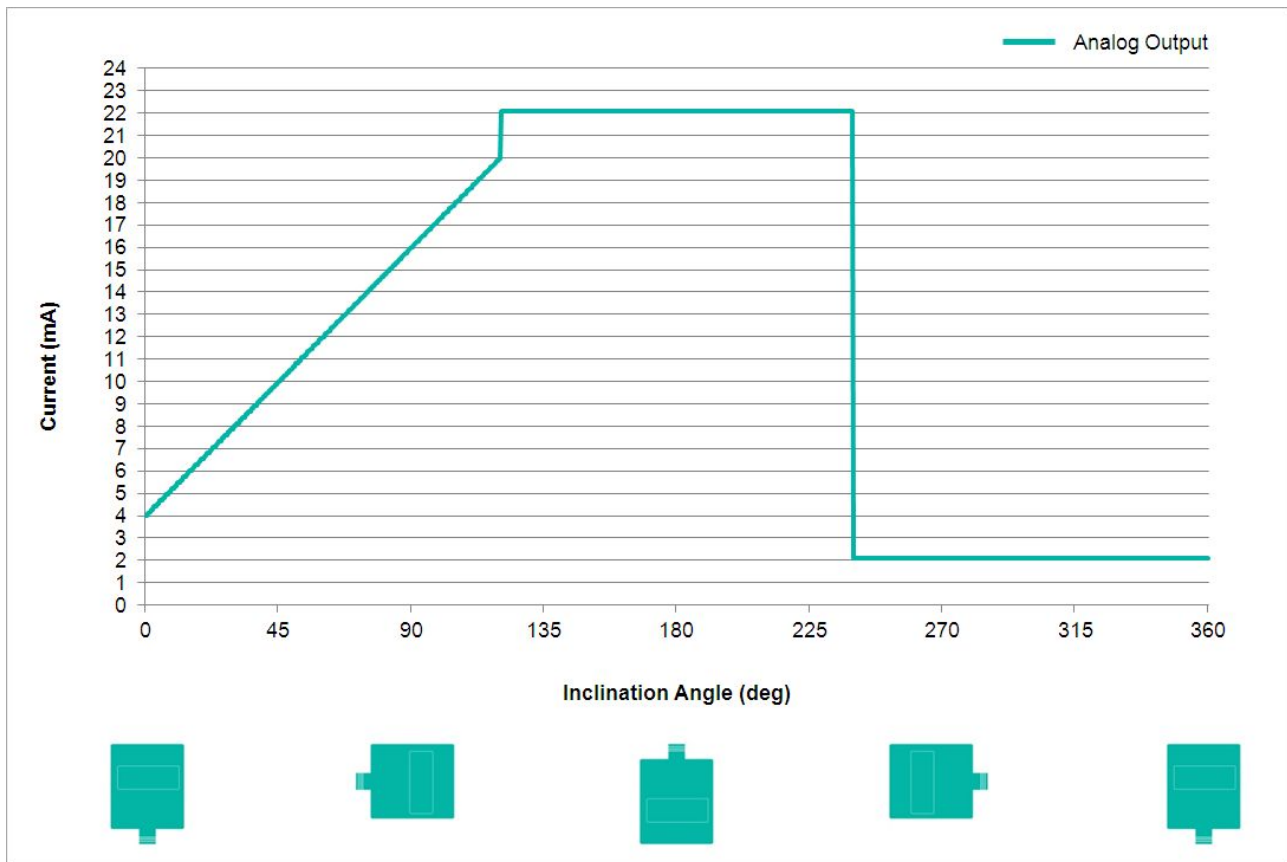

Données mécaniques

MTTF	350 years @ 40 °C
Certificats	CE

Interface

Interface	Analogique Courant 4 - 20 mA + RS232
Teach In	Mise à zéro, Inverse Direction, évaluation Range programmation
Temps de Stabilisation	125 ms
Type de Sortie	Courant 4 - 20 mA
Max. Résistance de Charge	270 Ω @ 10 V DC (500 Ω @ 15 V DC)
Vitesse de Transmission	RS232: min. 1200 Baud; max. 115200 Baud
Vitesse de Transmission par Défaut	RS232: 9600 Baud
Linéarité	± 0,02%

POSITAL

FRABA

Raccordement électrique

Type de Connexion	Câble 5 m
Longueur du Câble	5 m [197"]
Section de Fil	0.34 mm ² / AWG 22
Matière / Type	PUR / PU
Diamètre du Câble	7.5 mm (0.30 in)
Rayon de Courbure Minimum	56 mm (2.2 in) fixe, 75 mm (3 in) flexion