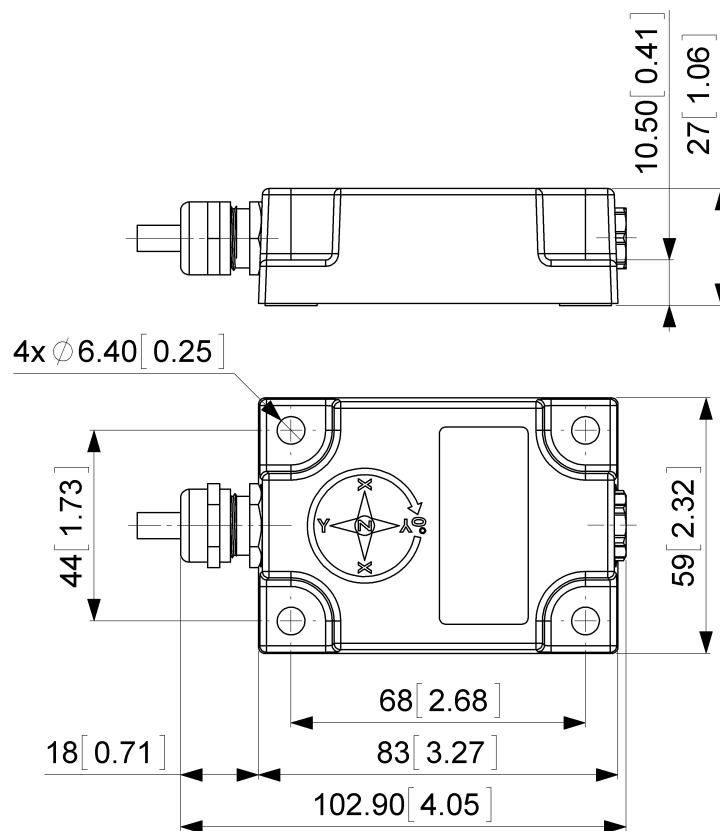

POSITAL

FRABA

Raccordement électrique

Type de Connexion	Câble 5 m
Longueur du Câble	5 m [197"]
Section de Fil	0.34 mm ² / AWG 22
Matière / Type	PUR / PU
Diamètre du Câble	7.5 mm (0.30 in)
Rayon de Courbure Minimum	56 mm (2.2 in) fixe, 75 mm (3 in) flexion

Data Sheet
Printed at 28-09-2017 12:09

POSITAL

FRABA

Not Connected	Bleu
RxD	Gris
TxD	Rose
Set1	Brun
Set2	Blanc
Shielding	Bouclier

Dessin de Dimension

[2D dessin](#)

Accessoires

Contact

Data Sheet
Printed at 28-09-2017 12:09

POSITAL

FRABA

POSITAL
Contact Us

Dimensions en [inch] mm. Ce dessin et l'information contenue est pour fins de présentation générale seulement. S'il vous plaît se référer à la section "Télécharger" pour les dessins techniques détaillés. © FRABA B.V., Tous droits réservés. Nous n'assumons aucune responsabilité pour des inexactitudes techniques ou omissions. Les spécifications sont sujettes à modification sans préavis.