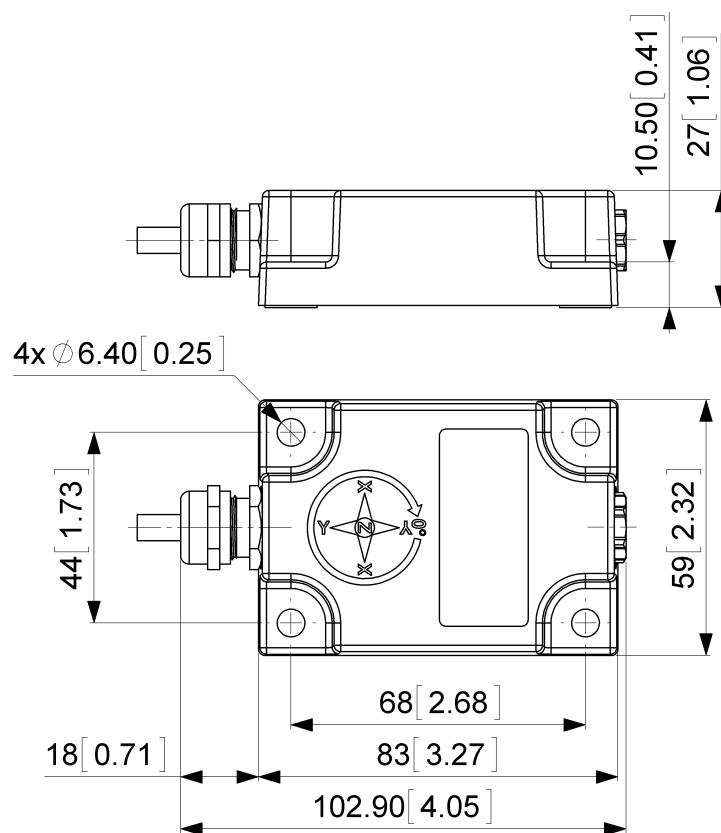

POSITAL

FRABA

Raccordement électrique

Type de Connexion	Câble 1 m
Longueur du Câble	1 m [39"]
Section de Fil	0.34 mm ² / AWG 22
Matière / Type	PUR / PU
Diamètre du Câble	7.5 mm (0.30 in)
Rayon de Courbure Minimum	56 mm (2.2 in) fixe, 75 mm (3 in) flexion

Data Sheet
Printed at 28-09-2017 12:09

POSITAL

FRABA

Not Connected	Bleu
RxD	Gris
TxD	Rose
Set1	Brun
Set2	Blanc
Shielding	Bouclier

Dessin de Dimension

[2D dessin](#)

Accessoires

Contact

POSITAL

FRABA

POSITAL
Contact Us

Dimensions en [inch] mm. Ce dessin et l'information contenue est pour fins de présentation générale seulement. S'il vous plaît se référer à la section "Télécharger" pour les dessins techniques détaillés. © FRABA B.V., Tous droits réservés. Nous n'assumons aucune responsabilité pour des inexactitudes techniques ou omissions. Les spécifications sont sujettes à modification sans préavis.