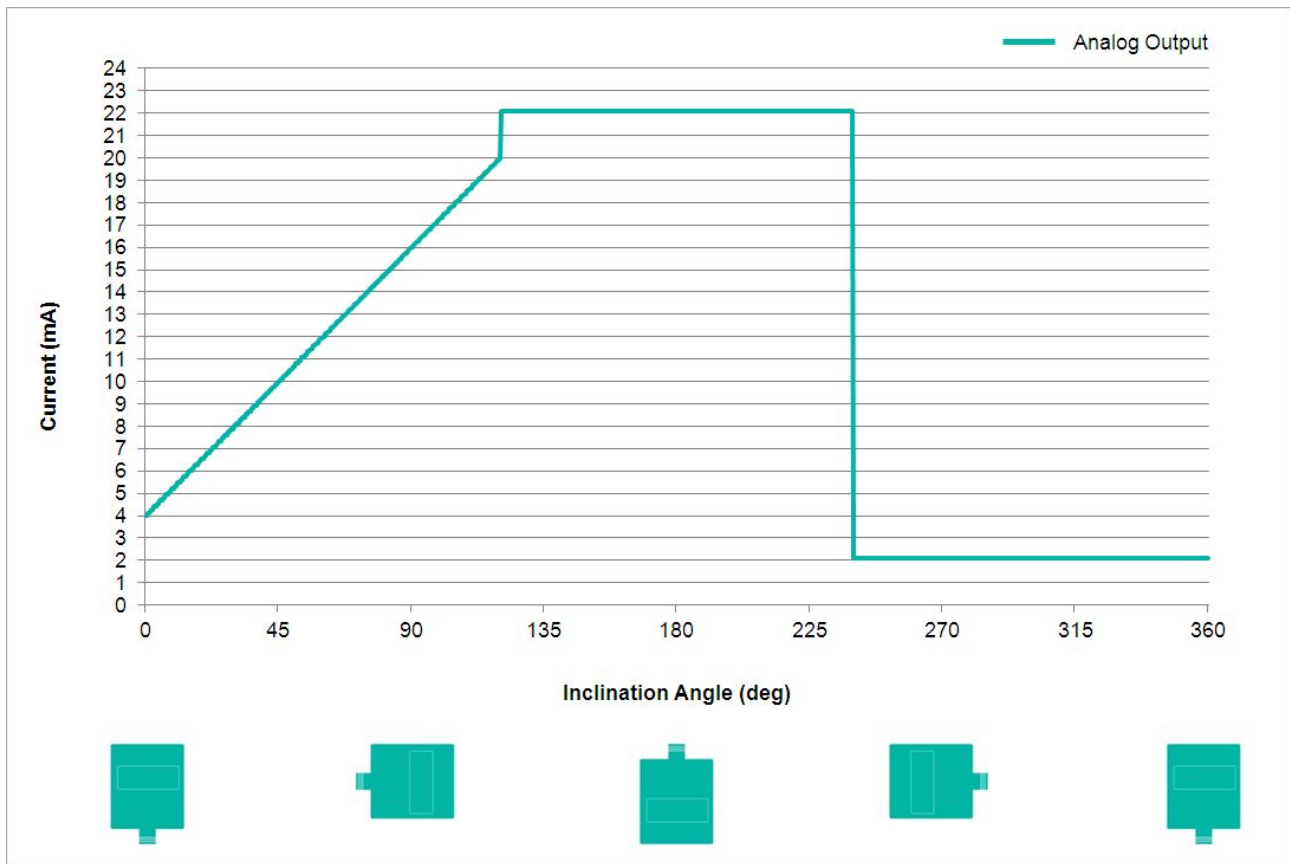

TILTIX Inclinomètre

ACS-120-1-SC00-VK2-CW

Données générales

Application	Seul Axe de Commande de Position et de Nivellement
Plage de Mesure	120°
Précision	0,10°
Résolution	0,01°

Données électriques

Tension d'Alimentation	10 - 30 VDC (voir également: Max. Résistance de Charge)
Puissance Absorbée	≤ 0.7 W
CEM Emission des Interférences	DIN EN 61000-6-4
EMC: Immunité au Bruit	DIN EN 61000-6-2
Protection Inversion de Polarité	Oui
Protection Contre les Courts-Circuits	Oui

POSITAL

FRABA

Tenue aux Vibrations	1,5 mm (10 Hz - 58 Hz) & ≤ 20 g (58 Hz to 2000 Hz)
----------------------	--

Données mécaniques

Matière du Boîtier	Moulé sous Pression en Alliage d'Aluminium
Matériau d'Enrobage	PUR (Polyurethane)
Poids	370 g (0.82 lb)

Données mécaniques

MTTF	350 years @ 40 °C
Certificats	CE

Interface

Interface	Analogique Courant 4 - 20 mA + RS232
Teach In	Mise à zéro, Inverse Direction, évaluation Range programmation
Temps de Stabilisation	125 ms
Type de Sortie	Courant 4 - 20 mA
Max. Résistance de Charge	270 Ω @ 10 V DC (500 Ω @ 15 V DC)
Vitesse de Transmission	RS232: min. 1200 Baud; max. 115200 Baud
Vitesse de Transmission par Défaut	RS232: 9600 Baud
Linéarité	± 0,02%

POSITAL

FRABA

Raccordement électrique

Type de Connexion	Câble 1 m
Longueur du Câble	1 m [39"]
Section de Fil	0.34 mm ² / AWG 22
Matière / Type	PUR / PU
Diamètre du Câble	7.5 mm (0.30 in)
Rayon de Courbure Minimum	56 mm (2.2 in) fixe, 75 mm (3 in) flexion