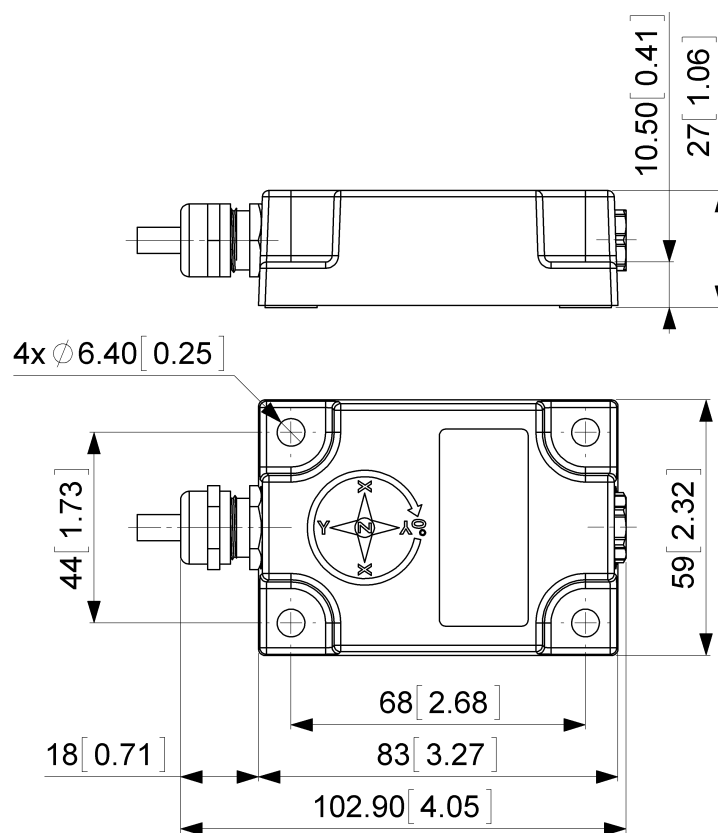

### Raccordement électrique

Type de Connexion	Câble 10 m
Longueur du Câble	10 m [394"]
Section de Fil	0.34 mm <sup>2</sup> / AWG 22
Matière / Type	PUR / PU
Diamètre du Câble	7.5 mm (0.30 in)
Rayon de Courbure Minimum	56 mm (2.2 in) fixe, 75 mm (3 in) flexion

### Plan de connexion

SIGNAL	COULEUR DU CÂBLE
Power Supply	Rouge
GND	Jaune
Z-Axis, Voltage Output	Vert

### Dessin de Dimension

[2D dessin](#)

**Accessoires**

**Contact**