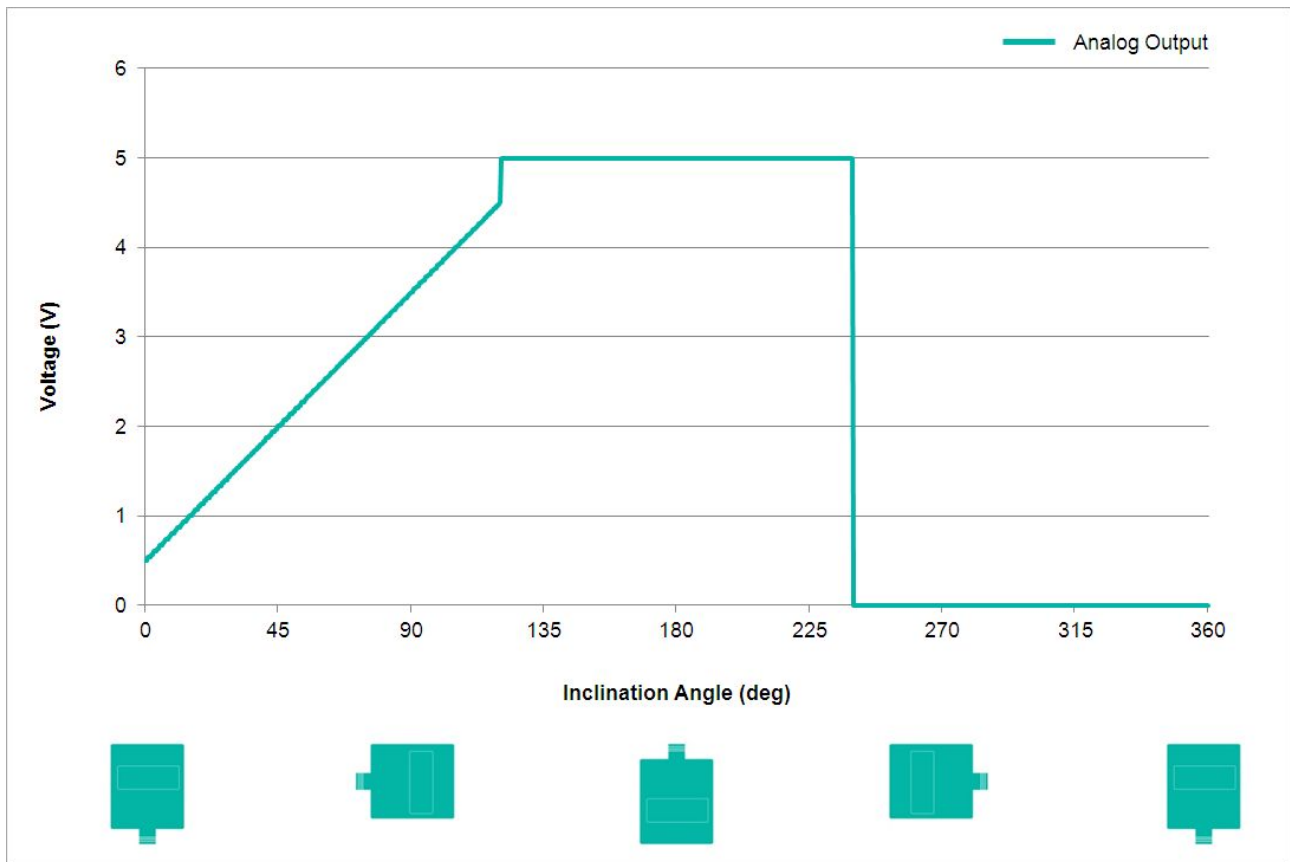

Raccordement électrique

Type de Connexion	Câble 10 m
Longueur du Câble	10 m [394"]
Section de Fil	0.34 mm² / AWG 22
Matière / Type	PUR / PU
Diamètre du Câble	7.5 mm (0.30 in)
Rayon de Courbure Minimum	56 mm (2.2 in) fixe, 75 mm (3 in) flexion

Cycle de vie des produitsInfos

Cycle de vie des produitsInfos	Bien établi

Plan de connexion

SIGNAL	COULEUR DU CÂBLE
Power Supply	Rouge
GND	Jaune
Z-Axis, Voltage Output	Vert