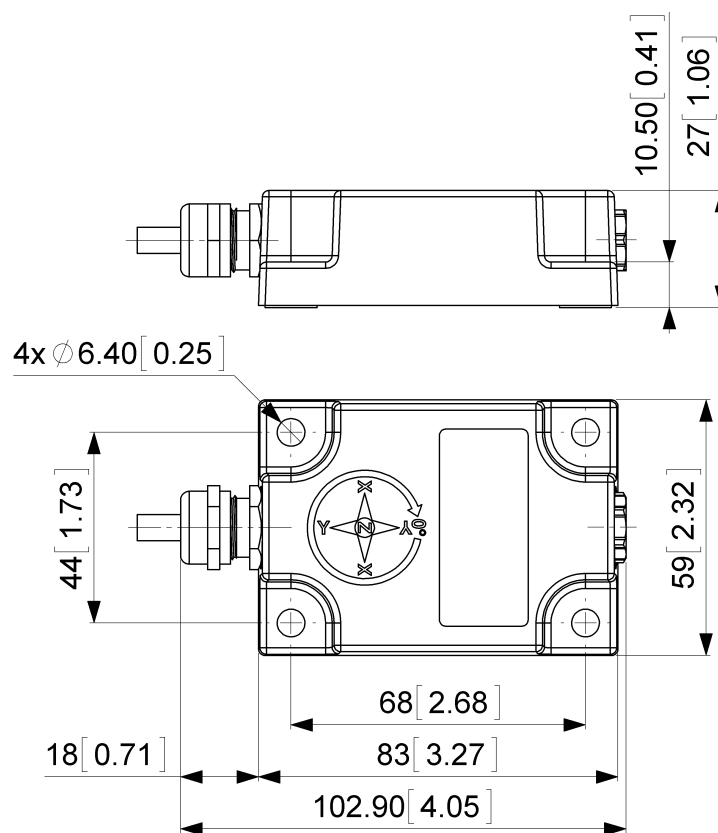

### Raccordement électrique

Type de Connexion	Câble 2 m
Longueur du Câble	2 m [79"]
Section de Fil	0.34 mm <sup>2</sup> / AWG 22
Matière / Type	PUR / PU
Diamètre du Câble	7.5 mm (0.30 in)
Rayon de Courbure Minimum	56 mm (2.2 in) fixe, 75 mm (3 in) flexion

### Plan de connexion

SIGNAL	COULEUR DU CÂBLE
Power Supply	Rouge
GND	Jaune
Z-Axis, Voltage Output	Vert

### Dessin de Dimension

[2D dessin](#)

**Accessoires**

**Contact**