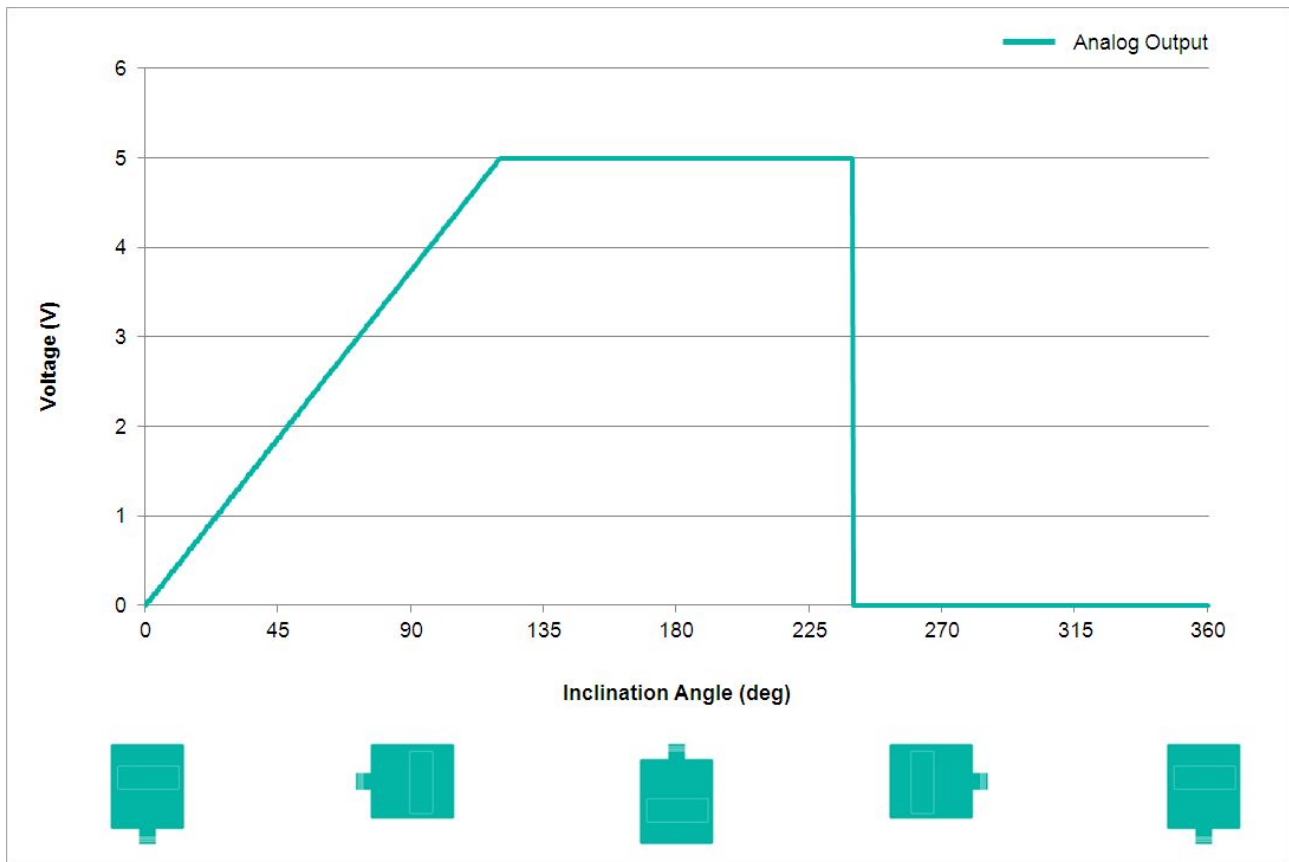

### Interface

Interface	Analogique Tension 0-5 V + RS232
Teach In	Mise à zéro, Inverse Direction, évaluation Range programmation
Temps de Stabilisation	125 ms
Type de Sortie	Tension 0 - 5 V
Résistance de Charge Minimum	5 k $\Omega$
Vitesse de Transmission	RS232: min. 1200 Baud; max. 115200 Baud
Vitesse de Transmission par Défaut	RS232: 9600 Baud
Linéarité	$\pm 0,02\%$