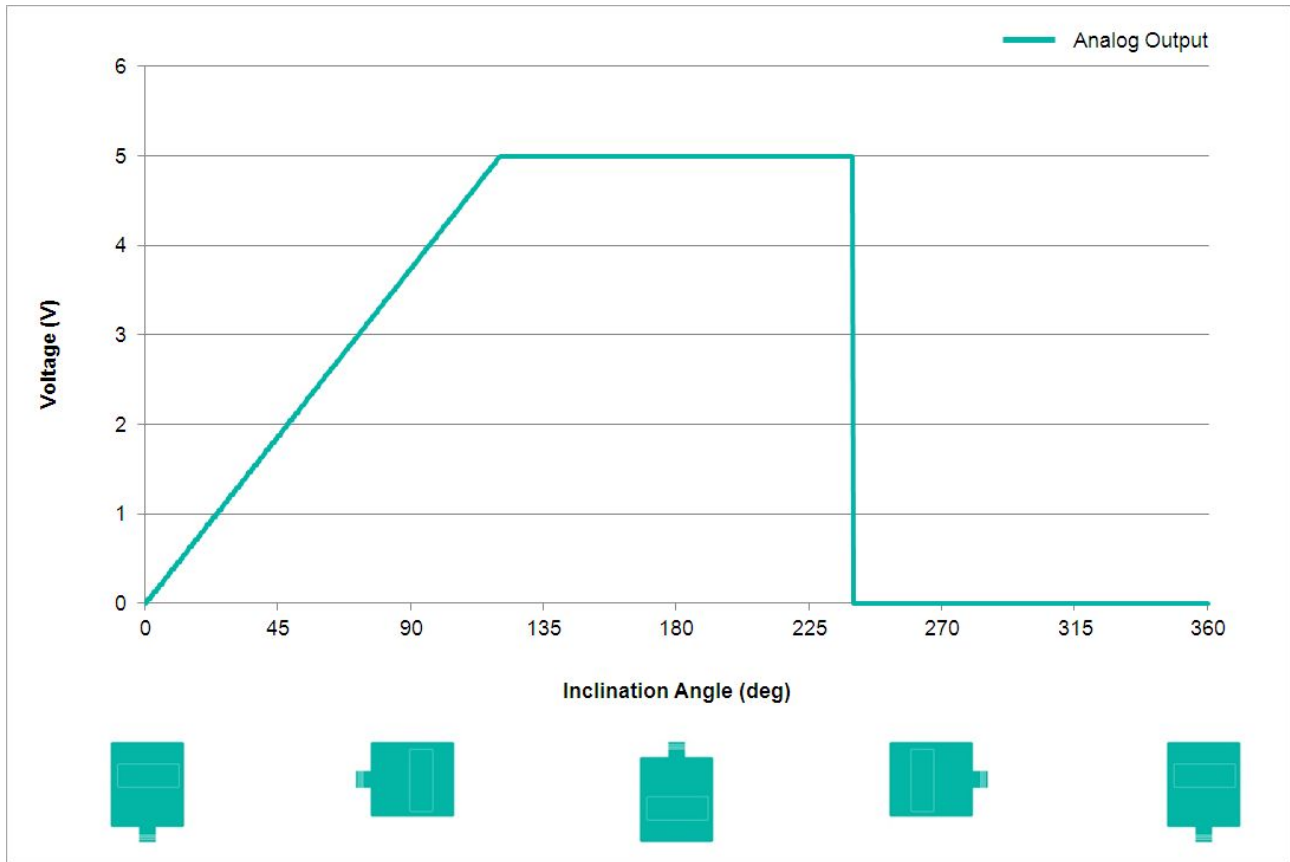

Raccordement électrique

Type de Connexion	Câble 1 m
Longueur du Câble	1 m [39"]
Section de Fil	0.34 mm² / AWG 22
Matière / Type	PUR / PU
Diamètre du Câble	7.5 mm (0.30 in)
Rayon de Courbure Minimum	56 mm (2.2 in) fixe, 75 mm (3 in) flexion

Cycle de vie des produitsInfos

Cycle de vie des produitsInfos	Bien établi

Plan de connexion

SIGNAL	COULEUR DU CÂBLE
Power Supply	Rouge
GND	Jaune
Z-Axis, Voltage Output	Vert