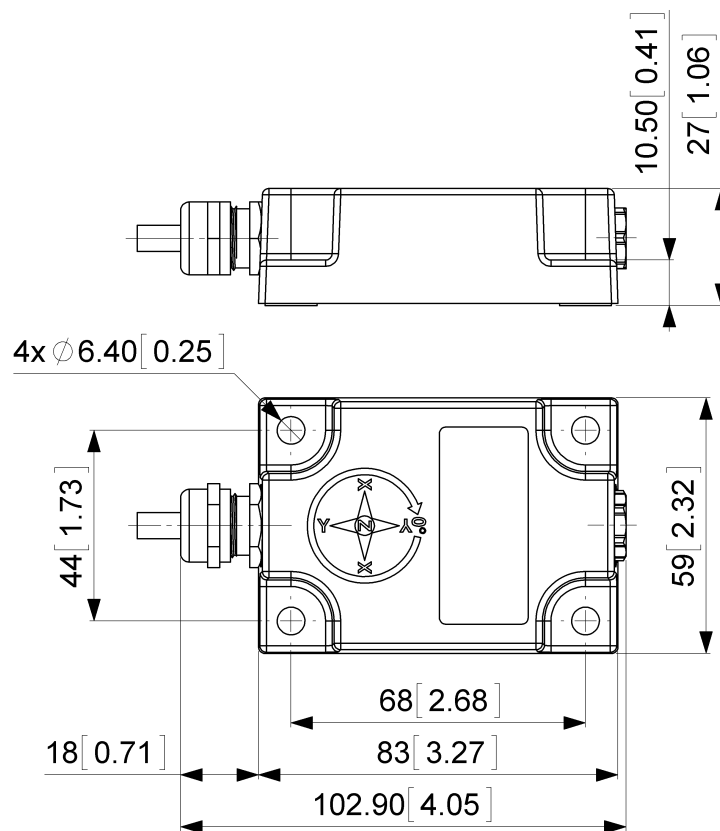

### Raccordement électrique

Type de Connexion	Câble 1 m
Longueur du Câble	1 m [39"]
Section de Fil	0.34 mm <sup>2</sup> / AWG 22
Matière / Type	PUR / PU
Diamètre du Câble	7.5 mm (0.30 in)
Rayon de Courbure Minimum	56 mm (2.2 in) fixe, 75 mm (3 in) flexion

### Plan de connexion

SIGNAL	COULEUR DU CÂBLE
Power Supply	Rouge
GND	Jaune
Z-Axis, Voltage Output	Vert

### Dessin de Dimension

[2D dessin](#)

**Accessoires**

**Contact**