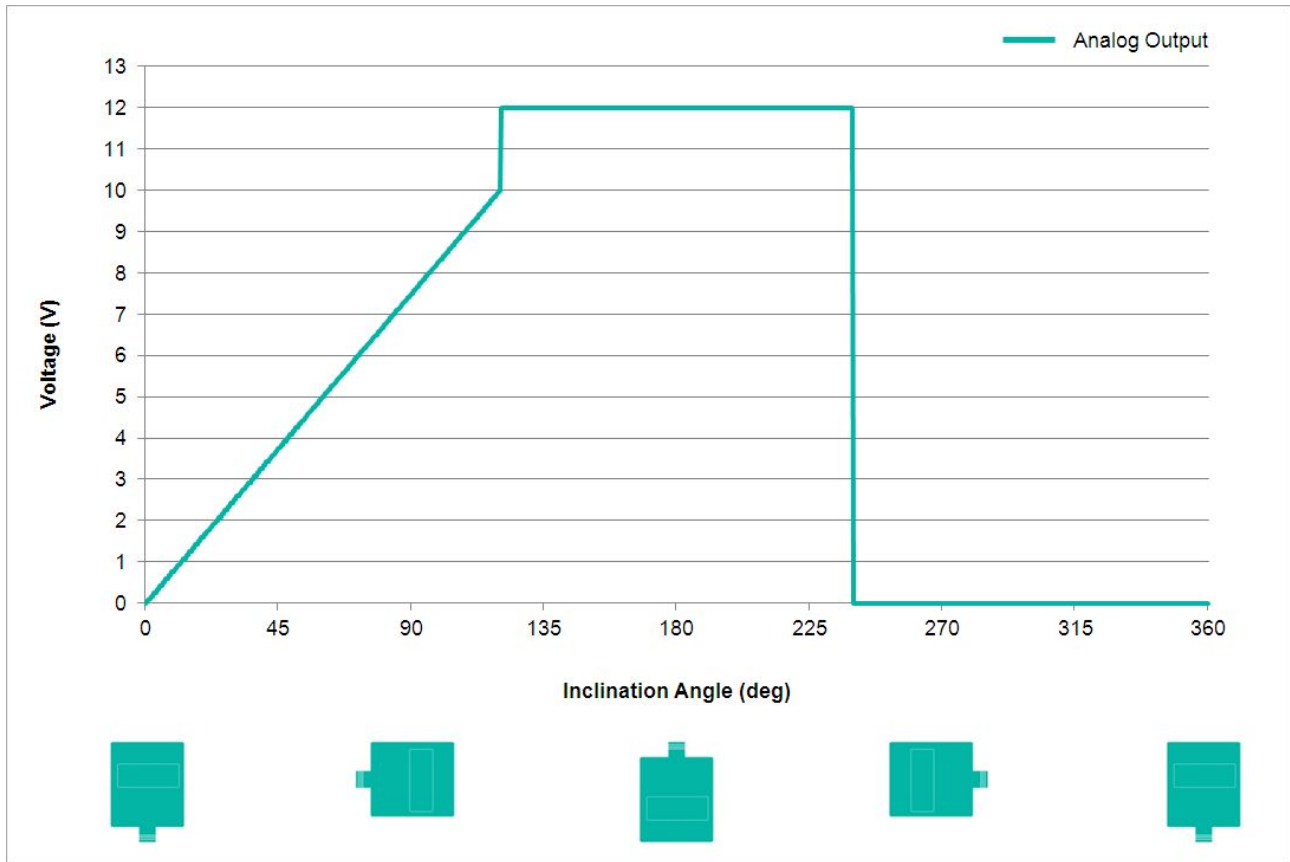

### Données générales

Application	Seul Axe de Commande de Position et de Nivellement
Plage de Mesure	120°
Précision	0,10°
Résolution	0,01°

### Données mécaniques

Matière du Boîtier	Renforcé de Fibres de PBT (Polybutylène Téréphtalate)
Matériau d'Enrobage	PUR (Polyurethane)
Poids	450 g (0.99 lb)

### Interface

Interface	Analogique Tension 0-10 V + RS232
Teach In	Mise à zéro, Inverse Direction, évaluation Range programmation
Temps de Stabilisation	125 ms
Type de Sortie	Tension 0 - 10 V
Résistance de Charge Minimum	5 kΩ
Vitesse de Transmission	RS232: min. 1200 Baud; max. 115200 Baud
Vitesse de Transmission par Défaut	RS232: 9600 Baud
Linéarité	± 0,02%