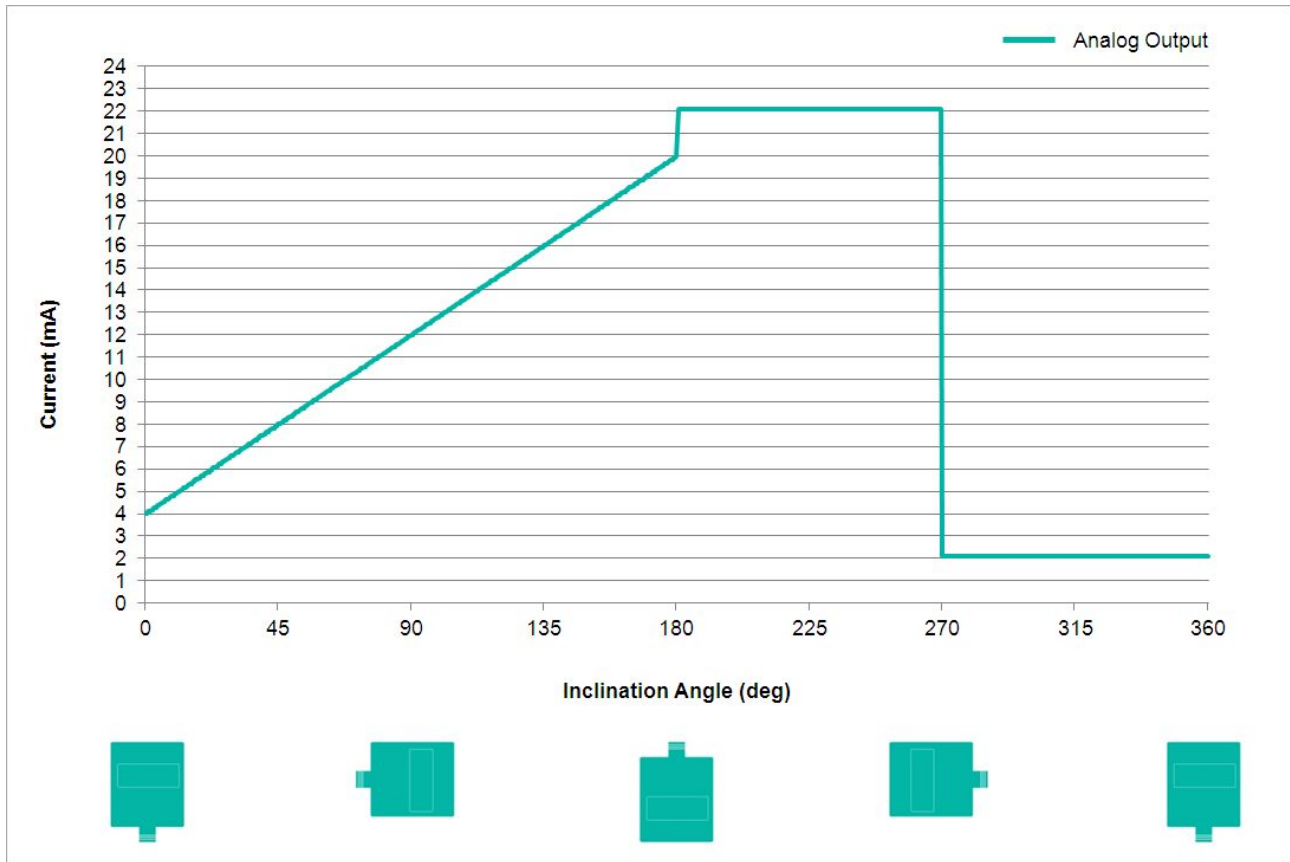

POSITAL

FRABA

Tenue aux Vibrations	1,5 mm (10 Hz - 58 Hz) & ≤ 20 g (58 Hz to 2000 Hz)
----------------------	----------------------------------------------------

Données mécaniques

Matière du Boîtier	Moulé sous Pression en Alliage d'Aluminium
Matériau d'Enrobage	PUR (Polyurethane)
Poids	1720 g (3.79 lb)

Données mécaniques

MTTF	350 years @ 40 °C
Certificats	CE

Interface

Interface	Analogique Courant 4 - 20 mA + RS232
Teach In	Mise à zéro, Inverse Direction, évaluation Range programmation
Temps de Stabilisation	125 ms
Type de Sortie	Courant 4 - 20 mA
Max. Résistance de Charge	270 Ω @ 10 V DC (500 Ω @ 15 V DC)
Vitesse de Transmission	RS232: min. 1200 Baud; max. 115200 Baud
Vitesse de Transmission par Défaut	RS232: 9600 Baud
Linéarité	± 0,02%

POSITAL

FRABA

Raccordement électrique

Type de Connexion	Câble 10 m
Longueur du Câble	10 m [394"]
Section de Fil	0.34 mm ² / AWG 22
Matière / Type	PUR / PU
Diamètre du Câble	7.5 mm (0.30 in)
Rayon de Courbure Minimum	56 mm (2.2 in) fixe, 75 mm (3 in) flexion