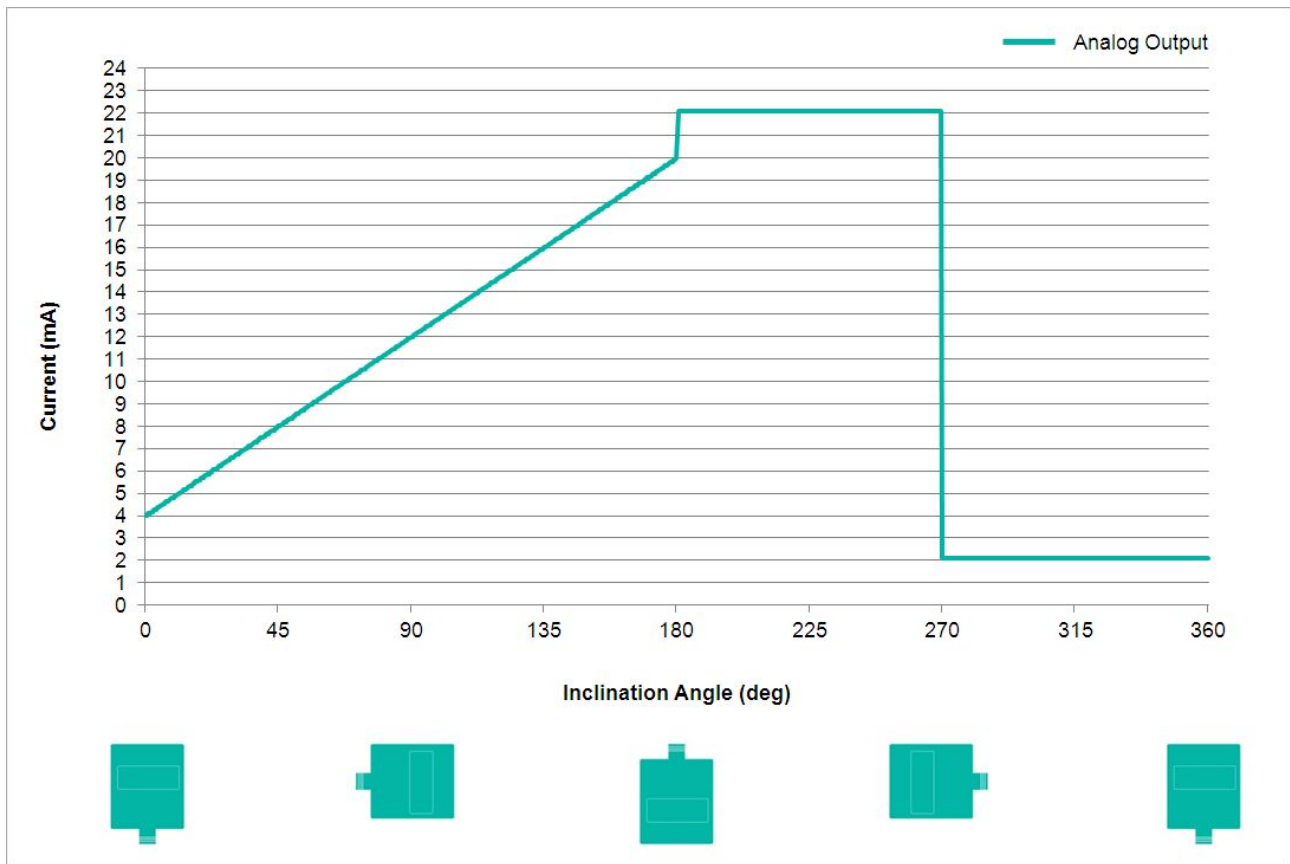

TILTIX Inclinomètre

ACS-180-1-SC00-VK2-CW

Données générales

Application	Seul Axe de Commande de Position et de Nivellement
Plage de Mesure	180°
Précision	0,10°
Résolution	0,01°

Données électriques

Tension d'Alimentation	10 - 30 VDC (voir également: Max. Résistance de Charge)
Puissance Absorbée	≤ 0.7 W
CEM Emission des Interférences	DIN EN 61000-6-4
EMC: Immunité au Bruit	DIN EN 61000-6-2
Protection Inversion de Polarité	Oui
Protection Contre les Courts-Circuits	Oui

POSITAL

FRABA

Tenue aux Vibrations	1,5 mm (10 Hz - 58 Hz) & ≤ 20 g (58 Hz to 2000 Hz)
----------------------	--

Données mécaniques

Matière du Boîtier	Moulé sous Pression en Alliage d'Aluminium
Matériau d'Enrobage	PUR (Polyurethane)
Poids	370 g (0.82 lb)

Données mécaniques

MTTF	350 years @ 40 °C
Certificats	CE

Interface

Interface	Analogique Courant 4 - 20 mA + RS232
Teach In	Mise à zéro, Inverse Direction, évaluation Range programmation
Temps de Stabilisation	125 ms
Type de Sortie	Courant 4 - 20 mA
Max. Résistance de Charge	270 Ω @ 10 V DC (500 Ω @ 15 V DC)
Vitesse de Transmission	RS232: min. 1200 Baud; max. 115200 Baud
Vitesse de Transmission par Défaut	RS232: 9600 Baud
Linéarité	± 0,02%

POSITAL

FRABA

Raccordement électrique

Type de Connexion	Câble 1 m
Longueur du Câble	1 m [39"]
Section de Fil	0.34 mm ² / AWG 22
Matière / Type	PUR / PU
Diamètre du Câble	7.5 mm (0.30 in)
Rayon de Courbure Minimum	56 mm (2.2 in) fixe, 75 mm (3 in) flexion