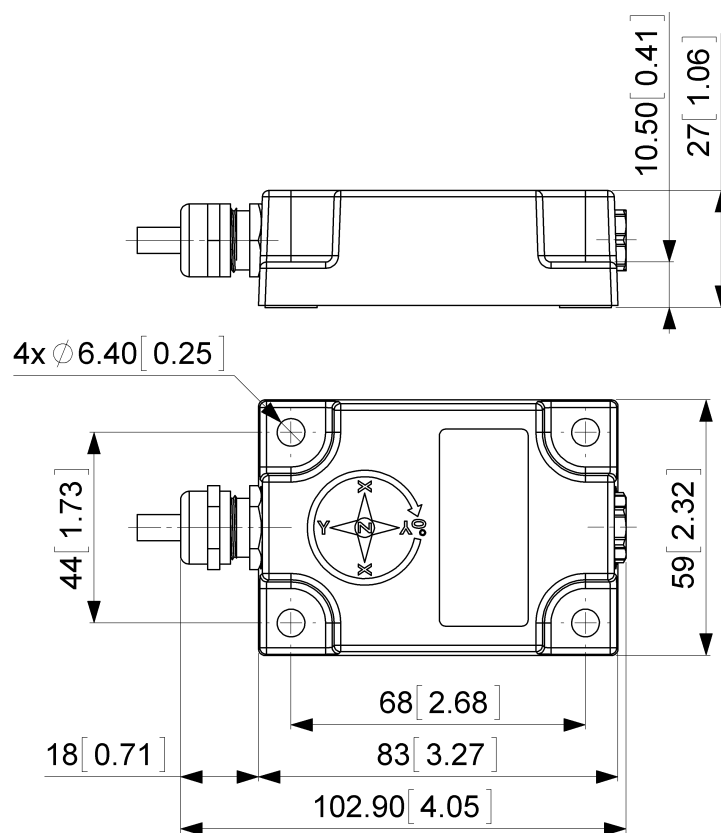

### Raccordement électrique

Type de Connexion	Câble 5 m
Longueur du Câble	5 m [197"]
Section de Fil	0.34 mm <sup>2</sup> / AWG 22
Matière / Type	PUR / PU
Diamètre du Câble	7.5 mm (0.30 in)
Rayon de Courbure Minimum	56 mm (2.2 in) fixe, 75 mm (3 in) flexion

### Plan de connexion

SIGNAL	COULEUR DU CÂBLE
Power Supply	Rouge
GND	Jaune
Z-Axis, Voltage Output	Vert

Data Sheet  
Printed at 28-09-2017 12:09

### Dessin de Dimension

[2D dessin](#)

**Accessoires**

**Contact**

Data Sheet  
Printed at 28-09-2017 12:09