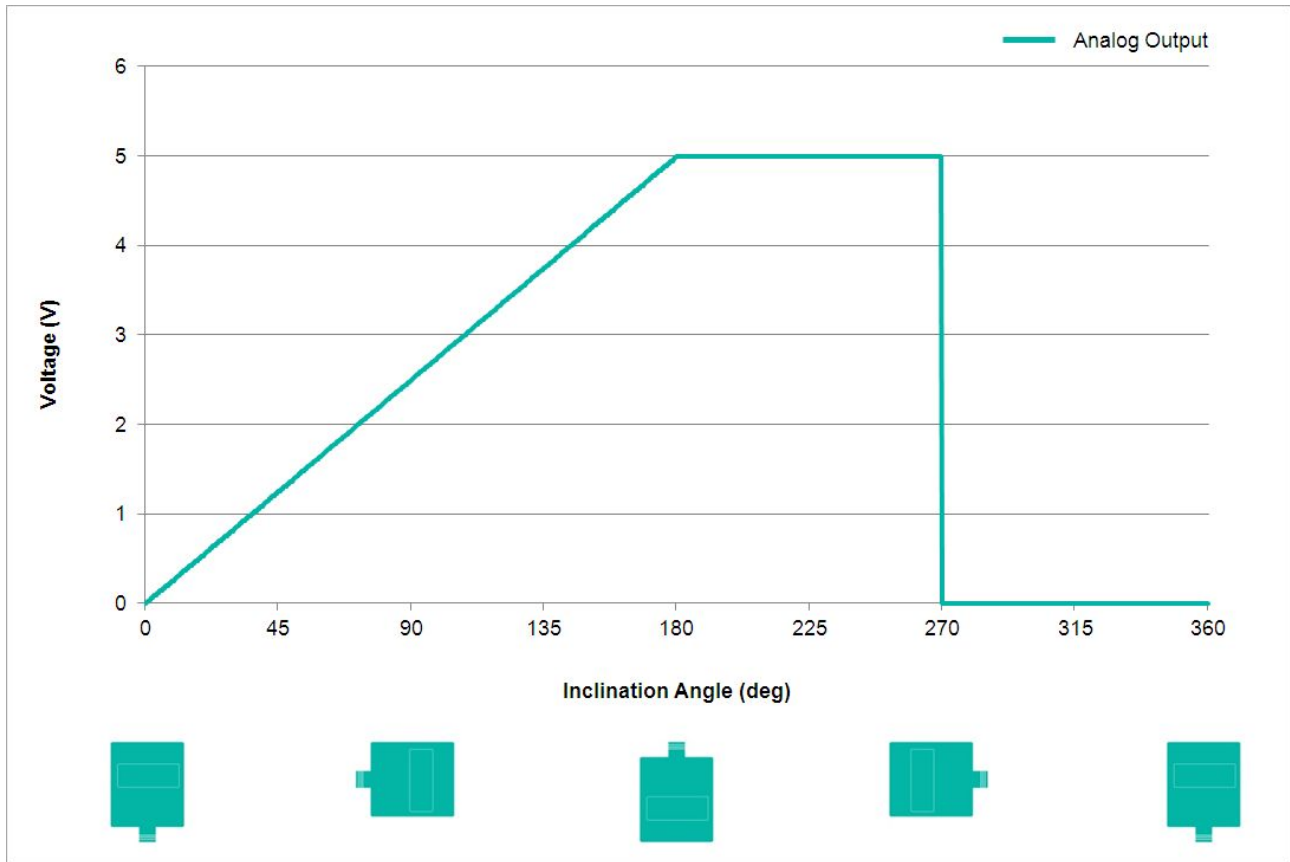

POSITAL

FRABA

Raccordement électrique

Type de Connexion	Câble 5 m
Longueur du Câble	5 m [197"]
Section de Fil	0.34 mm² / AWG 22
Matière / Type	PUR / PU
Diamètre du Câble	7.5 mm (0.30 in)
Rayon de Courbure Minimum	56 mm (2.2 in) fixe, 75 mm (3 in) flexion

Cycle de vie des produitsInfos

Cycle de vie des produitsInfos	Bien établi

Plan de connexion

SIGNAL	COULEUR DU CÂBLE
Power Supply	Rouge
GND	Jaune
Z-Axis, Voltage Output	Vert

Data Sheet
Printed at 28-09-2017 12:09