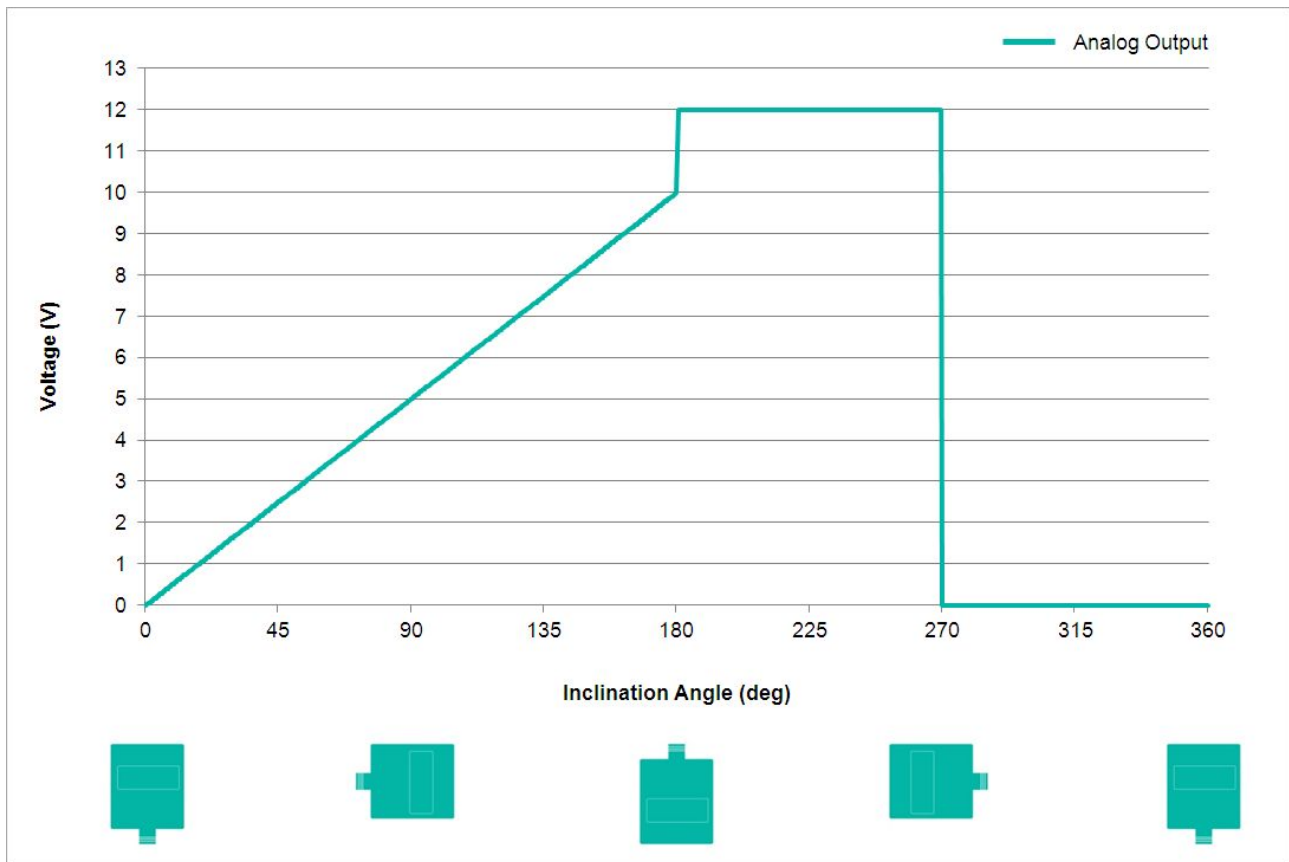

### Données générales

Application	Seul Axe de Commande de Position et de Nivellement
Plage de Mesure	180°
Précision	0,10°
Résolution	0,01°

### Données mécaniques

Matière du Boîtier	Renforcé de Fibres de PBT (Polybutylène Téréphtalate)
Matériau d'Enrobage	PUR (Polyurethane)
Poids	800 g (1.76 lb)

### Interface

Interface	Analogique Tension 0-10 V + RS232
Teach In	Mise à zéro, Inverse Direction, évaluation Range programmation
Temps de Stabilisation	125 ms
Type de Sortie	Tension 0 - 10 V
Résistance de Charge Minimum	5 kΩ
Vitesse de Transmission	RS232: min. 1200 Baud; max. 115200 Baud
Vitesse de Transmission par Défaut	RS232: 9600 Baud
Linéarité	± 0,02%