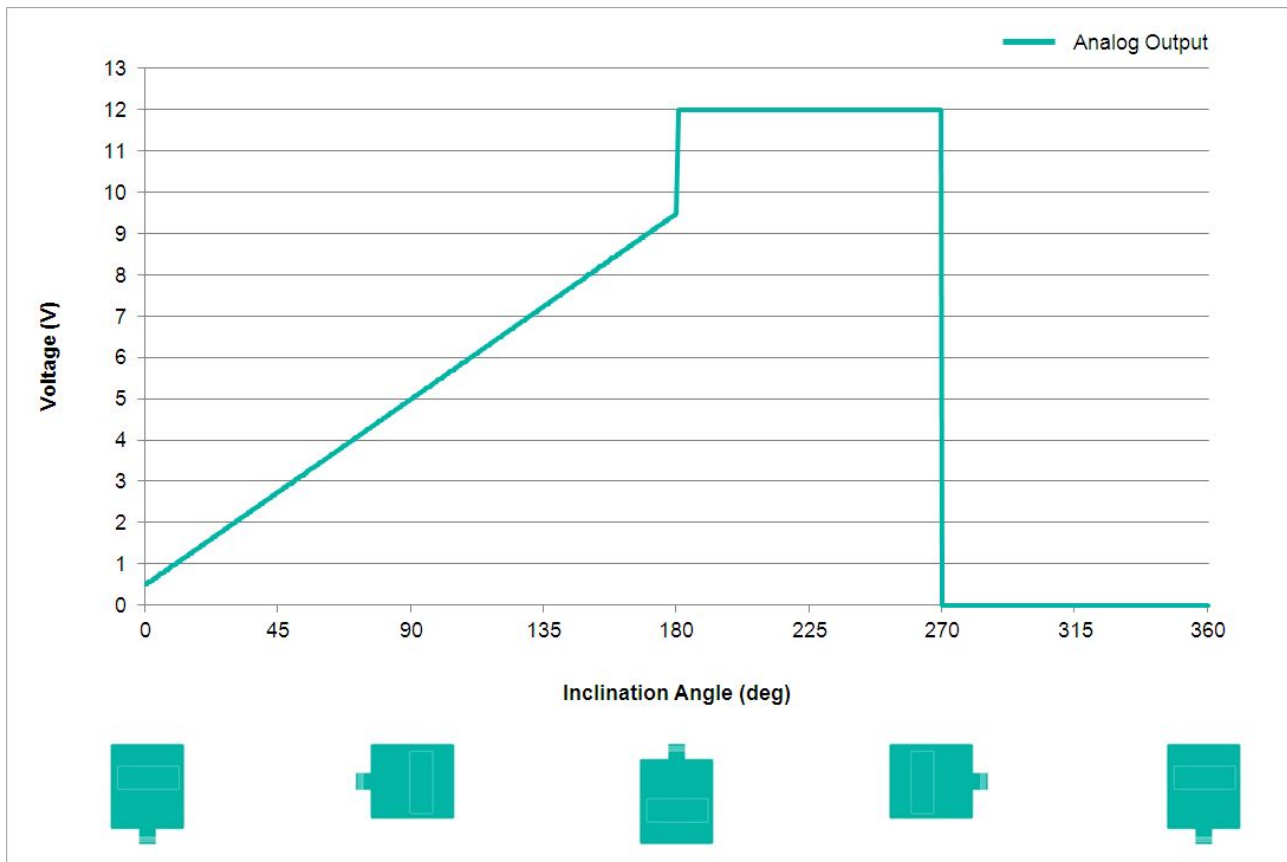

POSITAL

FRABA

Raccordement électrique

Type de Connexion	Câble 5 m
Longueur du Câble	5 m [197"]
Section de Fil	0.34 mm² / AWG 22
Matière / Type	PUR / PU
Diamètre du Câble	7.5 mm (0.30 in)
Rayon de Courbure Minimum	56 mm (2.2 in) fixe, 75 mm (3 in) flexion

Cycle de vie des produitsInfos

Cycle de vie des produitsInfos	Bien établi

Plan de connexion

SIGNAL	COULEUR DU CÂBLE
Power Supply	Rouge
GND	Jaune
Z-Axis, Voltage Output	Vert

Data Sheet
Printed at 28-09-2017 12:09