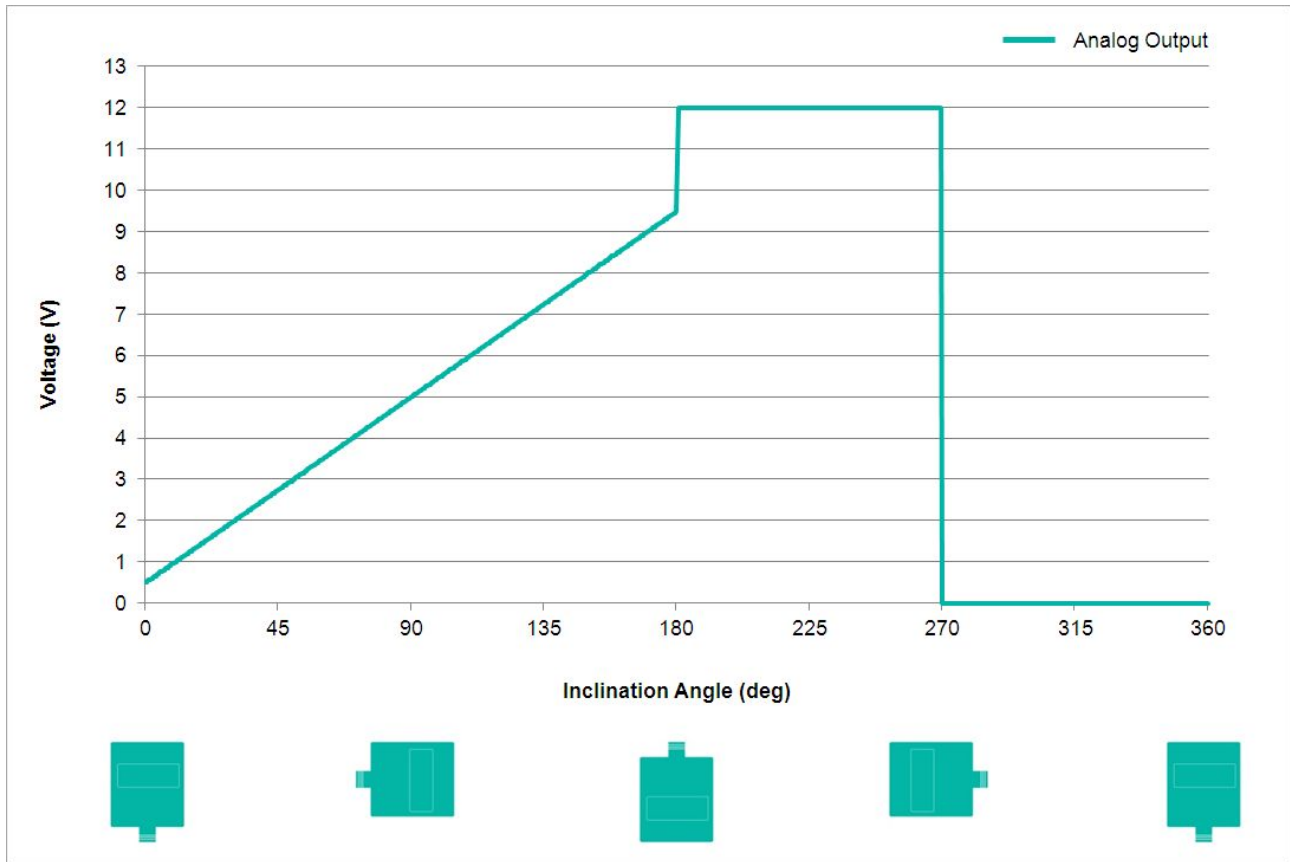

Data Sheet

Printed at 28-09-2017 12:09

POSITAL

FRABA

Données mécaniques

Matière du Boîtier	Moulé sous Pression en Alliage d'Aluminium
Matériau d'Enrobage	PUR (Polyurethane)
Poids	370 g (0.82 lb)

Données mécaniques

MTTF	400 years @ 40 °C
Certificats	CE

Interface

Interface	Analogique Tension 0.5-9.5 V + RS232
Teach In	Mise à zéro, Inverse Direction, évaluation Range programmation
Temps de Stabilisation	125 ms
Type de Sortie	Tension 0,5 - 9,5 V
Résistance de Charge Minimum	5 k Ω
Vitesse de Transmission	RS232: min. 1200 Baud; max. 115200 Baud
Vitesse de Transmission par Défaut	RS232: 9600 Baud
Linéarité	$\pm 0,02\%$

POSITAL

FRABA

Raccordement électrique

Type de Connexion	Câble 1 m
Longueur du Câble	1 m [39"]
Section de Fil	0.34 mm ² / AWG 22
Matière / Type	PUR / PU
Diamètre du Câble	7.5 mm (0.30 in)
Rayon de Courbure Minimum	56 mm (2.2 in) fixe, 75 mm (3 in) flexion