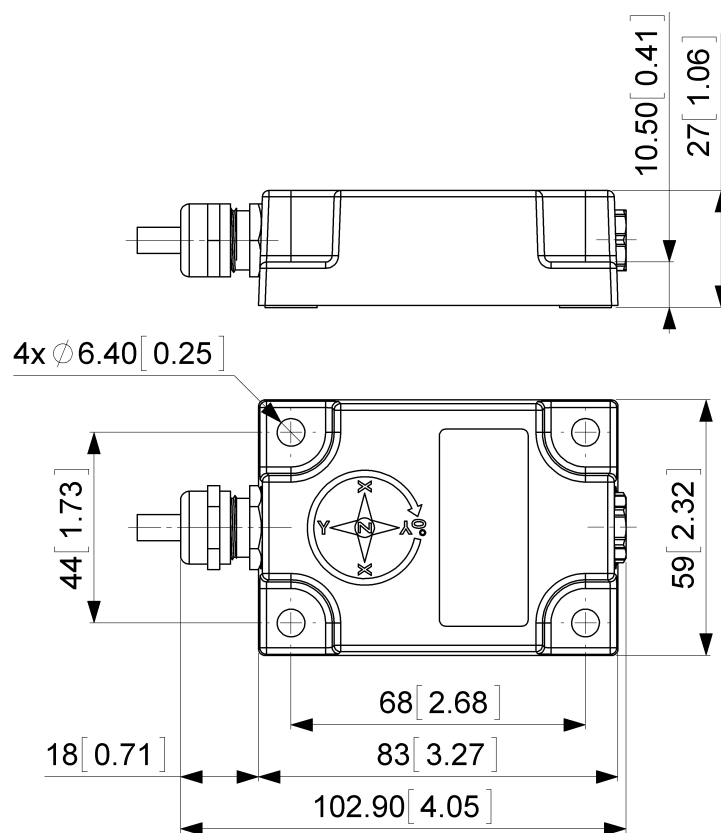

POSITAL

FRABA

Raccordement électrique

Type de Connexion	Câble 1 m
Longueur du Câble	1 m [39"]
Section de Fil	0.34 mm ² / AWG 22
Matière / Type	PUR / PU
Diamètre du Câble	7.5 mm (0.30 in)
Rayon de Courbure Minimum	56 mm (2.2 in) fixe, 75 mm (3 in) flexion

Data Sheet
Printed at 28-09-2017 12:09

POSITAL

FRABA

Set1	Brun
Set2	Blanc
TxD	Rose
RxD	Gris
Not Connected	Bleu
Shielding	Bouclier

Dessin de Dimension

[2D dessin](#)

Accessoires

Contact

Data Sheet
Printed at 28-09-2017 12:09

POSITAL

FRABA

POSITAL
Contact Us

Dimensions en [inch] mm. Ce dessin et l'information contenue est pour fins de présentation générale seulement. S'il vous plaît se référer à la section "Télécharger" pour les dessins techniques détaillés. © FRABA B.V., Tous droits réservés. Nous n'assumons aucune responsabilité pour des inexactitudes techniques ou omissions. Les spécifications sont sujettes à modification sans préavis.