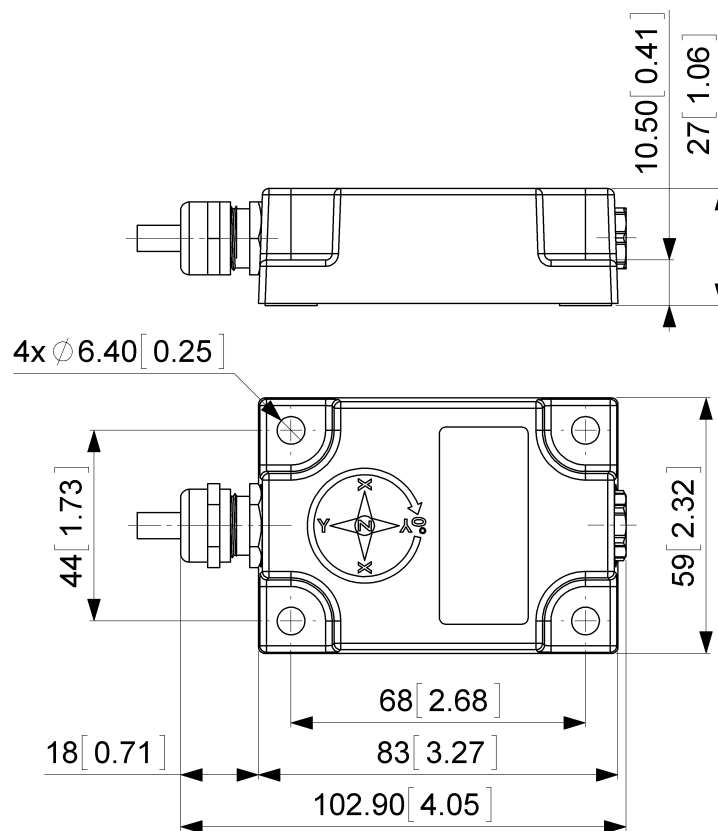

### Raccordement électrique

Type de Connexion	Câble 2 m
Longueur du Câble	2 m [79"]
Section de Fil	0.34 mm <sup>2</sup> / AWG 22
Matière / Type	PUR / PU
Diamètre du Câble	7.5 mm (0.30 in)
Rayon de Courbure Minimum	56 mm (2.2 in) fixe, 75 mm (3 in) flexion

### Plan de connexion

SIGNAL	COULEUR DU CÂBLE
Power Supply	Rouge
GND	Jaune
Z-Axis, Voltage Output	Vert

### Dessin de Dimension

[2D dessin](#)

**Accessoires**

**Contact**