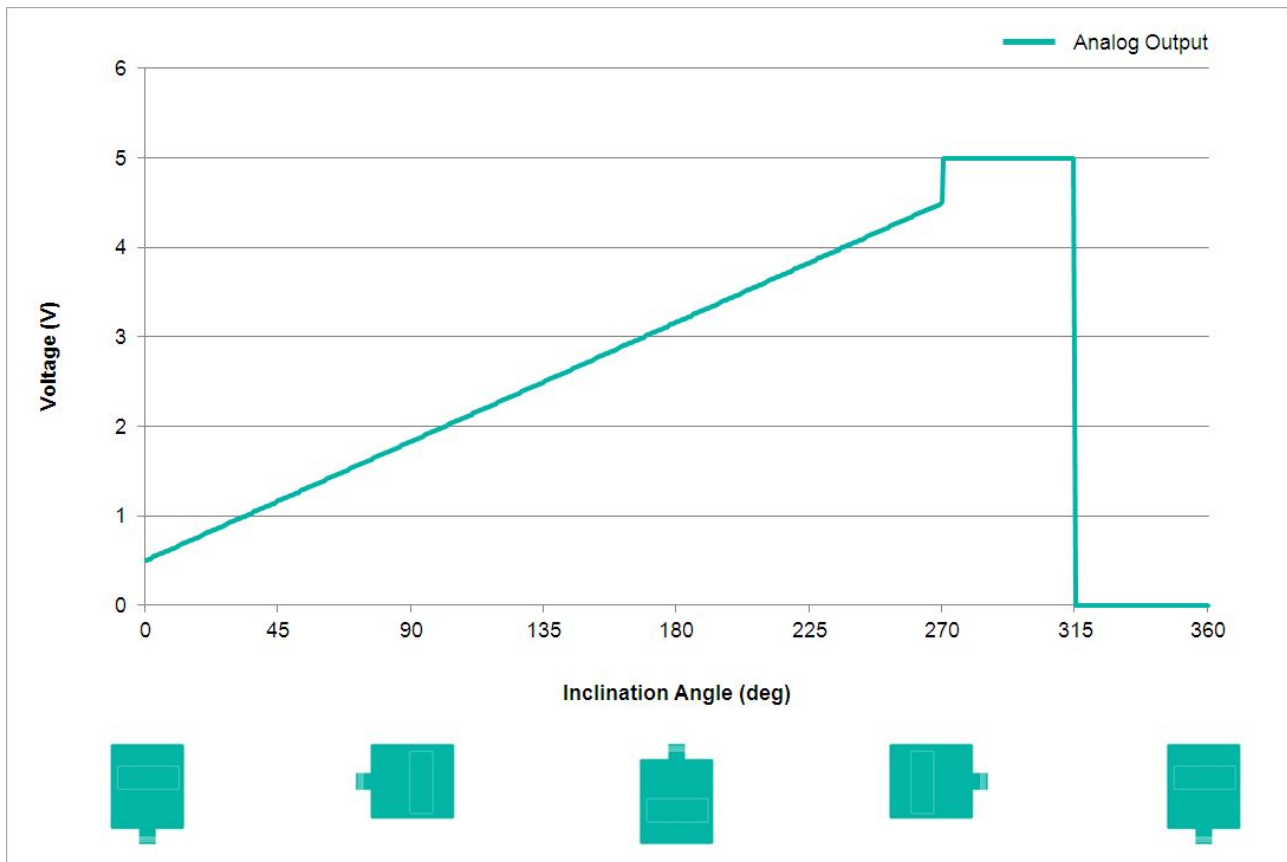

Raccordement électrique

Type de Connexion	Câble 2 m
Longueur du Câble	2 m [79"]
Section de Fil	0.34 mm² / AWG 22
Matière / Type	PUR / PU
Diamètre du Câble	7.5 mm (0.30 in)
Rayon de Courbure Minimum	56 mm (2.2 in) fixe, 75 mm (3 in) flexion

Cycle de vie des produitsInfos

Cycle de vie des produitsInfos	Bien établi

Plan de connexion

SIGNAL	COULEUR DU CÂBLE
Power Supply	Rouge
GND	Jaune
Z-Axis, Voltage Output	Vert