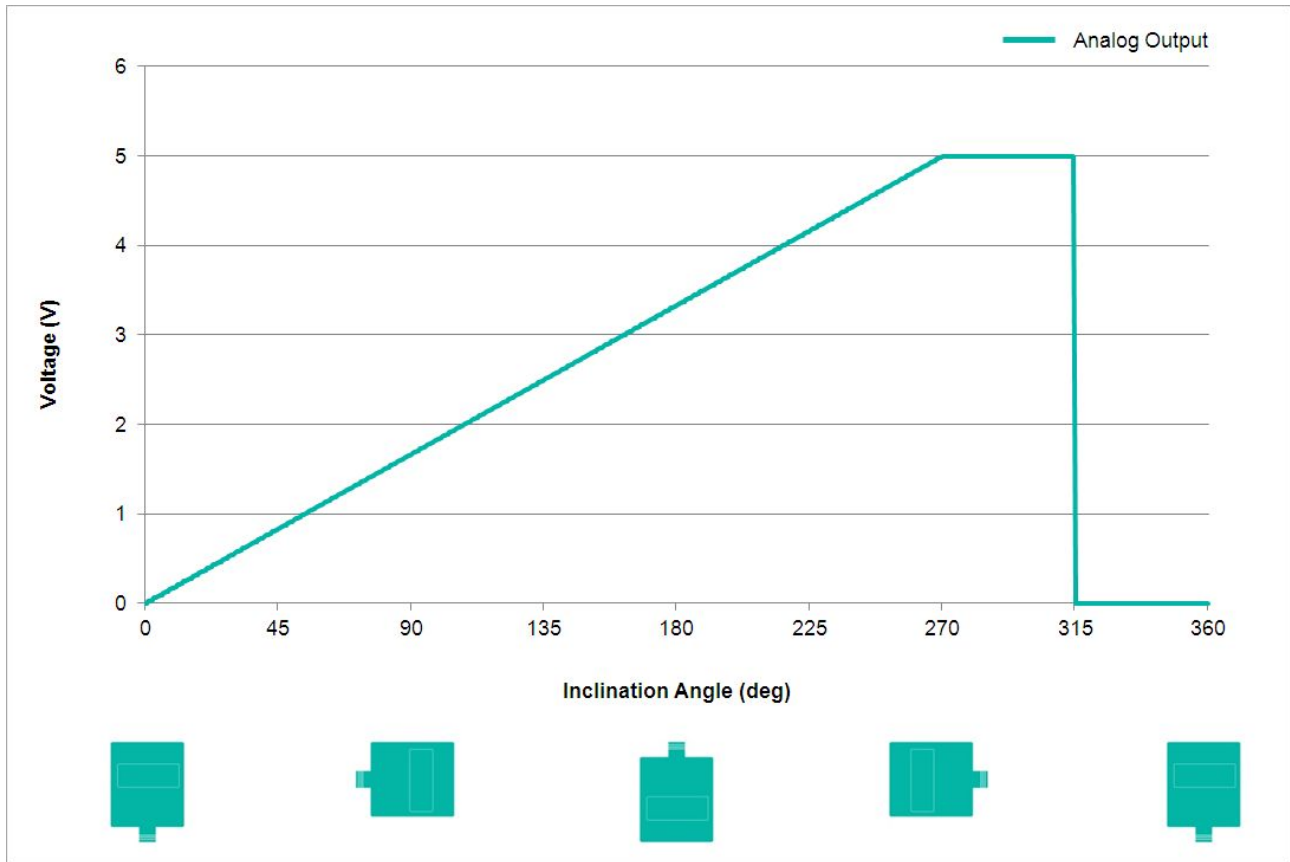

Raccordement électrique

Type de Connexion	Câble 2 m
Longueur du Câble	2 m [79"]
Section de Fil	0,14 mm² / AWG 26
Matière / Type	PVC
Diamètre du Câble	6 mm (0,24 in)
Rayon de Courbure Minimum	46 mm (1.81") fixe, 61 mm (2.4") flexion

Cycle de vie des produitsInfos

Cycle de vie des produitsInfos	Bien établi

Plan de connexion

SIGNAL	COULEUR DU CÂBLE
Power Supply	Rouge
GND	Jaune
Z-Axis, Voltage Output	Vert