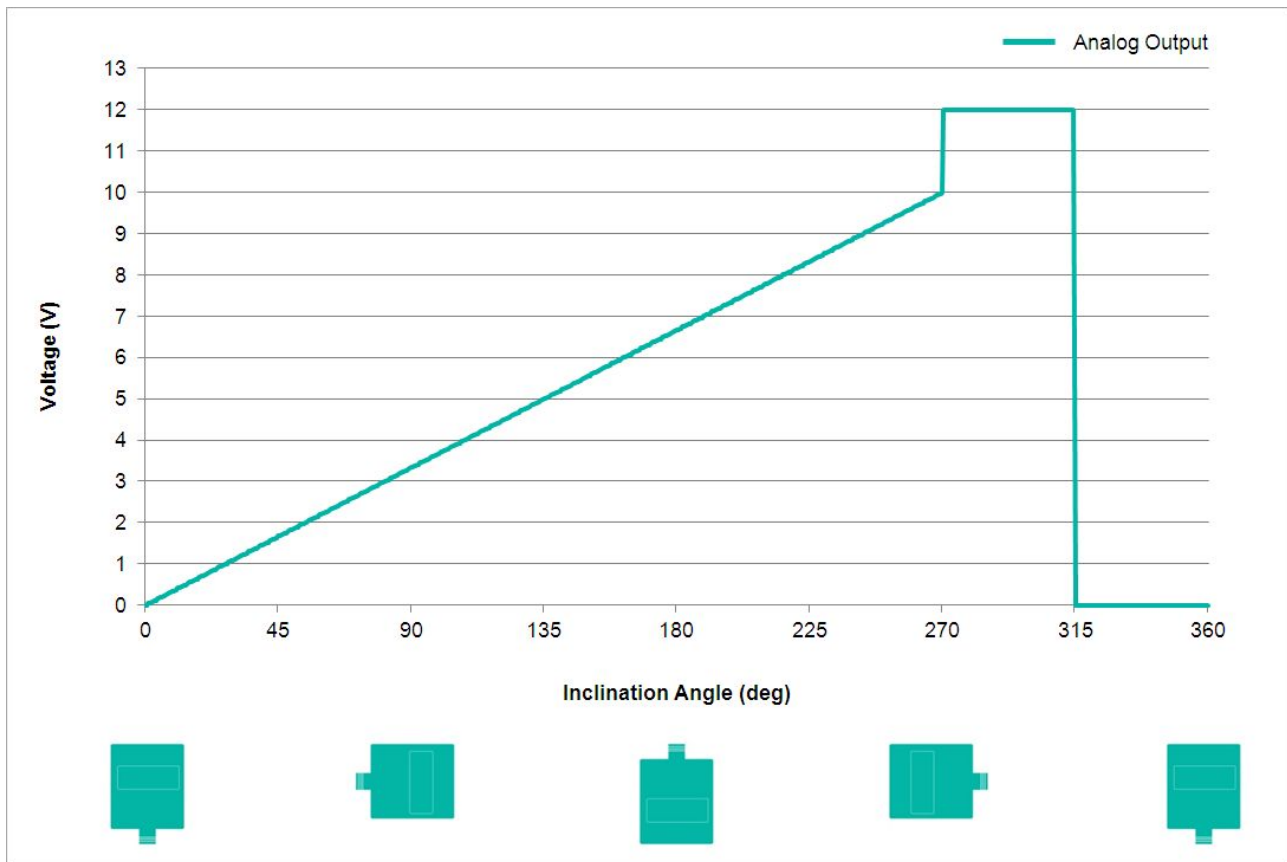

### Données générales

Application	Seul Axe de Commande de Position et de Nivellement
Plage de Mesure	270°
Précision	0,10°
Résolution	0,01°

### Données mécaniques

Matière du Boîtier	Renforcé de Fibres de PBT (Polybutylène Téréphtalate)
Matériau d'Enrobage	PUR (Polyurethane)
Poids	240 g (0.53 lb)

### Interface

Interface	Analogique Tension 0-10 V + RS232
Teach In	Mise à zéro, Inverse Direction, évaluation Range programmation
Temps de Stabilisation	125 ms
Type de Sortie	Tension 0 - 10 V
Résistance de Charge Minimum	5 kΩ
Vitesse de Transmission	RS232: min. 1200 Baud; max. 115200 Baud
Vitesse de Transmission par Défaut	RS232: 9600 Baud
Linéarité	± 0,02%