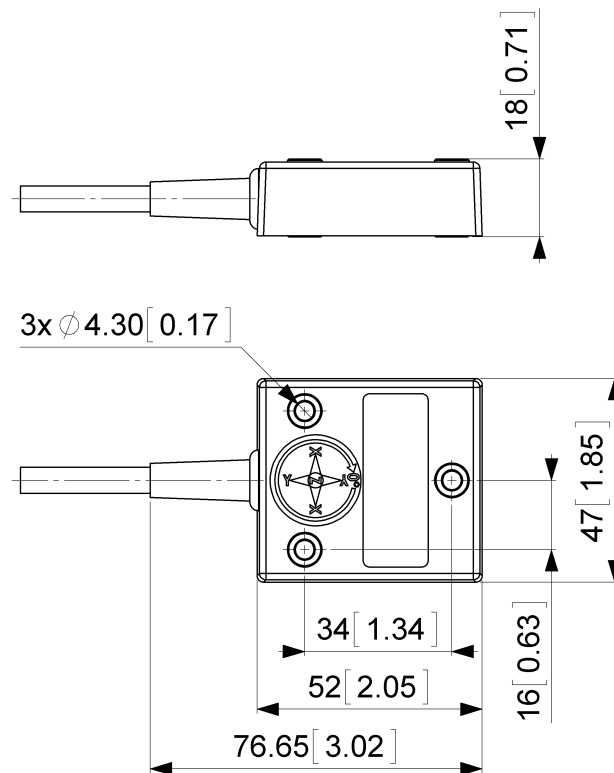

POSITAL

FRABA

Set1	Brun
Set2	Blanc
TxD	Rose
RxD	Gris
Not Connected	Bleu
Shielding	Bouclier

Dessin de Dimension

[2D dessin](#)

Accessoires

Contact

Data Sheet
Printed at 28-09-2017 12:09