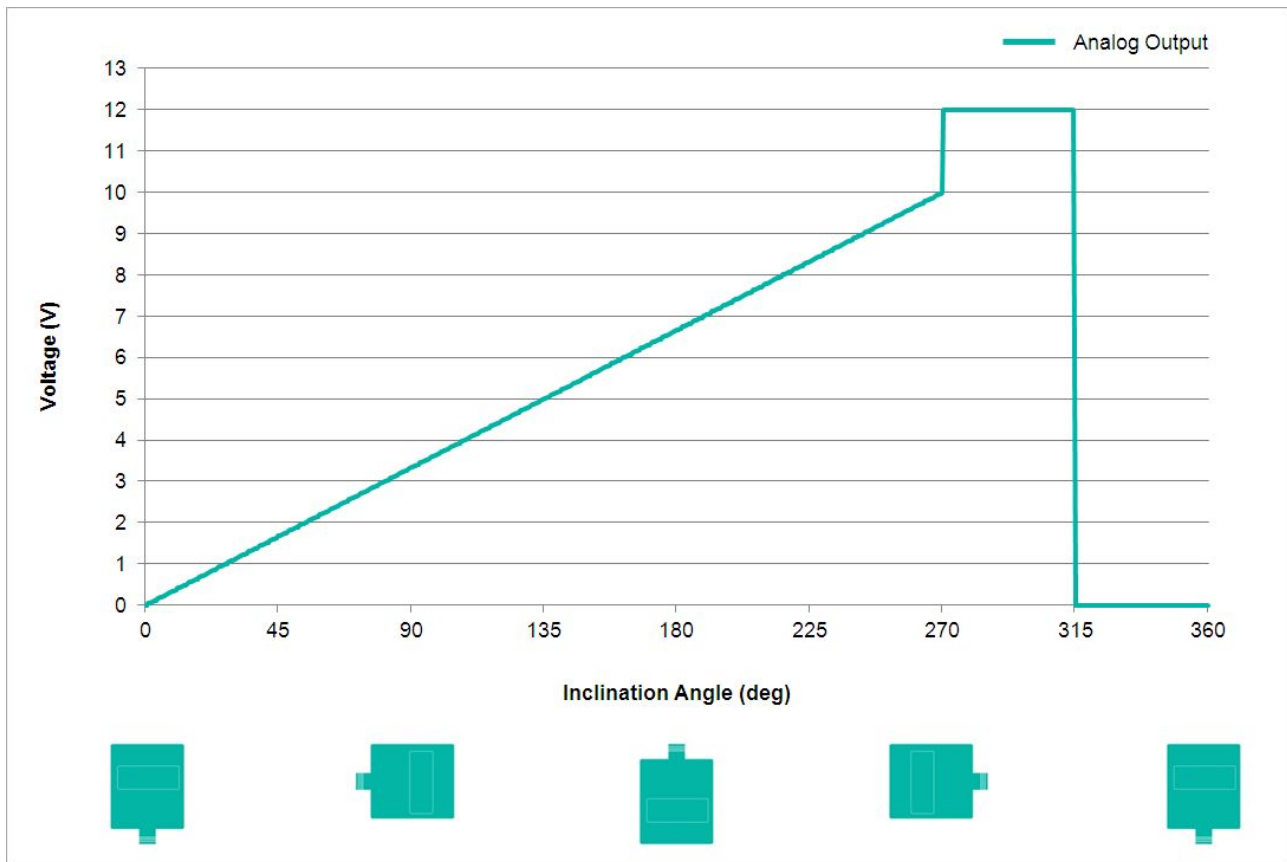

### Données générales

Application	Seul Axe de Commande de Position et de Nivellement
Plage de Mesure	270°
Précision	0,10°
Résolution	0,01°

### Données mécaniques

Matière du Boîtier	Renforcé de Fibres de PBT (Polybutylène Téréphtalate)
Matériau d'Enrobage	PUR (Polyurethane)
Poids	170 g (0.37 lb)

### Interface

Interface	Analogique Tension 0-10 V + RS232
Teach In	Mise à zéro, Inverse Direction, évaluation Range programmation
Temps de Stabilisation	125 ms
Type de Sortie	Tension 0 - 10 V
Résistance de Charge Minimum	5 kΩ
Vitesse de Transmission	RS232: min. 1200 Baud; max. 115200 Baud
Vitesse de Transmission par Défaut	RS232: 9600 Baud
Linéarité	± 0,02%