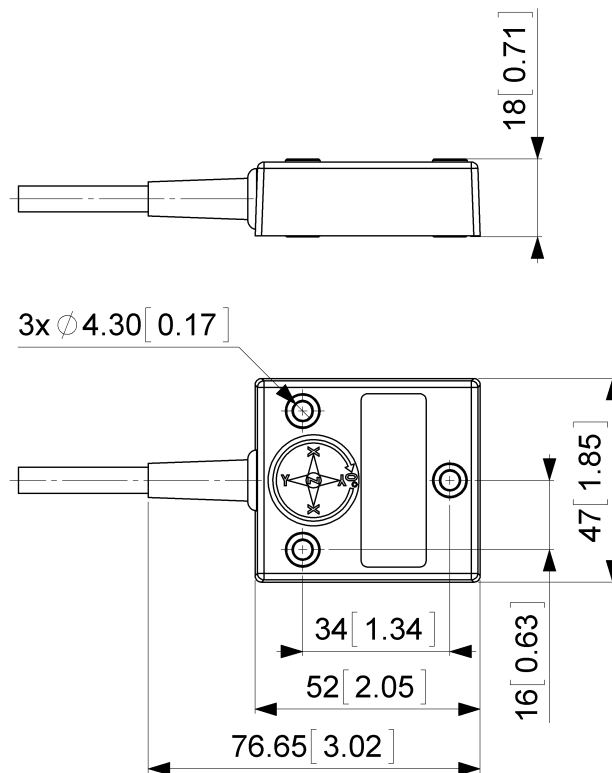

POSITAL

FRABA

Set1	Brun
Set2	Blanc
TxD	Rose
RxD	Gris
Not Connected	Bleu
Shielding	Bouclier

Dessin de Dimension

[2D dessin](#)

Accessoires

Contact

Data Sheet
Printed at 28-09-2017 12:09