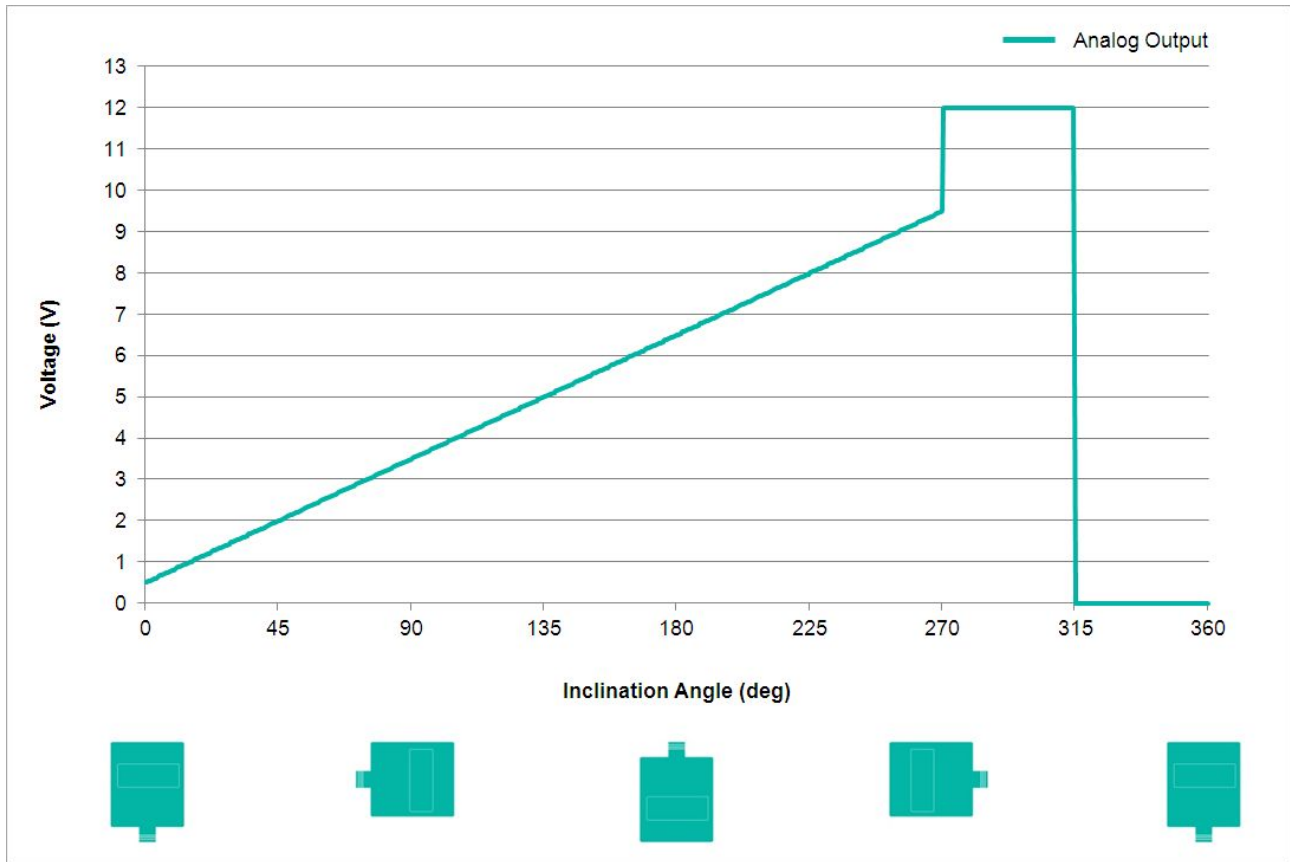

Raccordement électrique

Type de Connexion	Câble 5 m
Longueur du Câble	5 m [197"]
Section de Fil	0.34 mm² / AWG 22
Matière / Type	PUR / PU
Diamètre du Câble	7.5 mm (0.30 in)
Rayon de Courbure Minimum	56 mm (2.2 in) fixe, 75 mm (3 in) flexion

Cycle de vie des produitsInfos

Cycle de vie des produitsInfos	Bien établi

Plan de connexion

SIGNAL	COULEUR DU CÂBLE
Power Supply	Rouge
GND	Jaune
Z-Axis, Voltage Output	Vert