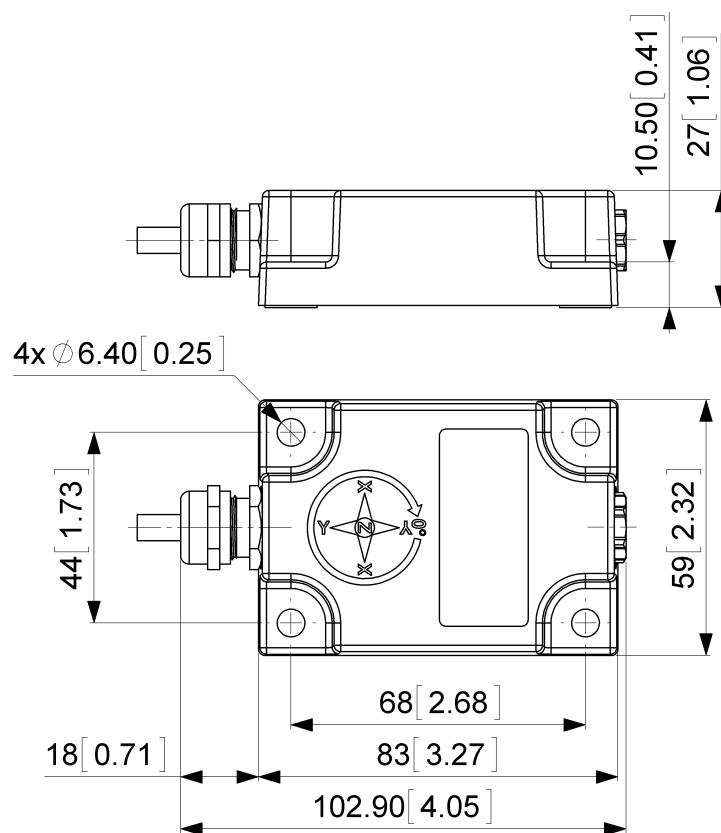

### Raccordement électrique

Type de Connexion	Câble 5 m
Longueur du Câble	5 m [197"]
Section de Fil	0.34 mm <sup>2</sup> / AWG 22
Matière / Type	PUR / PU
Diamètre du Câble	7.5 mm (0.30 in)
Rayon de Courbure Minimum	56 mm (2.2 in) fixe, 75 mm (3 in) flexion

### Plan de connexion

SIGNAL	COULEUR DU CÂBLE
Power Supply	Rouge
GND	Jaune
Z-Axis, Voltage Output	Vert

### Dessin de Dimension

[2D dessin](#)

**Accessoires**

**Contact**

Data Sheet  
Printed at 28-09-2017 12:09