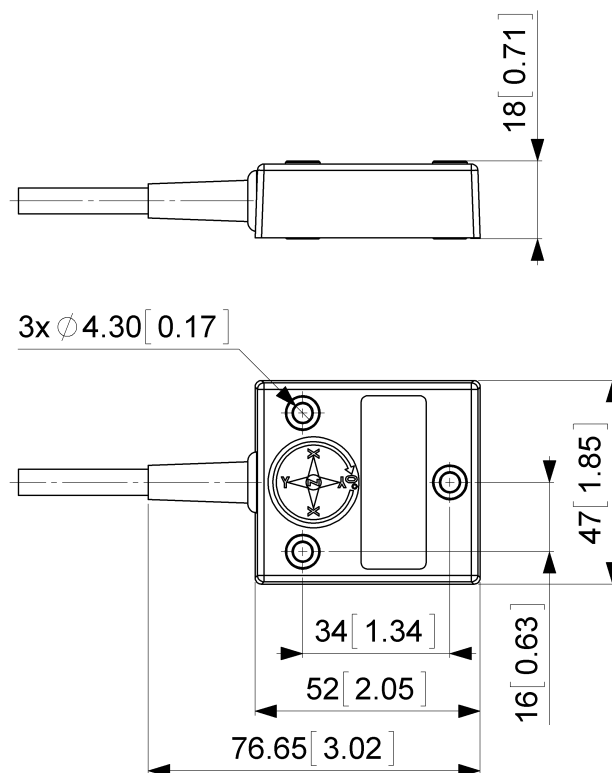

Raccordement électrique

Type de Connexion	Câble 10 m
Longueur du Câble	10 m [394"]
Section de Fil	0,14 mm ² / AWG 26
Matière / Type	PVC
Diamètre du Câble	6 mm (0,24 in)
Rayon de Courbure Minimum	46 mm (1.81") fixe, 61 mm (2.4") flexion

Data Sheet

Printed at 28-09-2017 12:09

POSITAL

FRABA

CAN GND	Vert
Not Connected	Bleu
Not Connected	Gris
Not Connected	Rose
Shielding	Bouclier

Dessin de Dimension

[2D dessin](#)

Contact

POSITAL
Contact Us

Data Sheet
Printed at 28-09-2017 12:09

POSITAL

FRABA

Dimensions en [inch] mm. Ce dessin et l'information contenue est pour fins de présentation générale seulement. S'il vous plaît se référer à la section "Télécharger" pour les dessins techniques détaillés. © FRABA B.V., Tous droits réservés. Nous n'assumons aucune responsabilité pour des inexactitudes techniques ou omissions. Les spécifications sont sujettes à modification sans préavis.